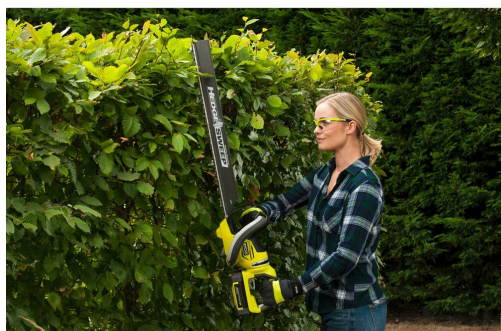

36V Akumulátorový plotostřih, délka lišty 60cm RHT36B61R

RYOBI®

**MAX
POWER**

**MAX
POWER**

**3
LETA
WARRANTY**

- Výkonný 36V motor přeřeže i ty nejtěžší živé ploty a větve
- Vynikající kvalita řezu zajišťovaná přesnými 60cm diamantem broušenými lištami
- Může rezat velké větve díky šířce stříhu 26mm a funkci pily
- Spolohová otočná zadní rukojeť s přetvarováním pro pohodlné ořezávání v libovolném úhlu
- Nástavec HedgeSweep™ pro snadné odstraňování odřezků

Délka pilového plátku (cm)	60
Dodávaný v	Karton
EAN kód	4892210172808
Hladina akustického výkonu - nejistota (dB(A))	1.6
Hladina akustického výkonu (Lwa)(dB(A))	96
Hmotnost (bez aku) (Kg)	2.8
Hmotnost vč. aku (EPTA) (kg)	3.7
Max. kapacita řezání (mm)	26
Napětí	36V
Napětí	36V
Nejistota vibrací (m/s ²)	1.5
Obj. č.	5133004318
Počet dostupných akumulátorů	0
Počet otáček (ot./min)	1600
Standardní vybavení	odkláněcí nástavec HedgeSweep™; ochranné pouzdro na lištu
Typ nože	lasem řezaný, diamantem broušený
Včetně nabíječky	Ne
Vibration Level Auxiliary Handle [m/s ²]	3.0
Vibration Level Main Handle [m/s ²]	3.3
Zadní rukojeť	otočné