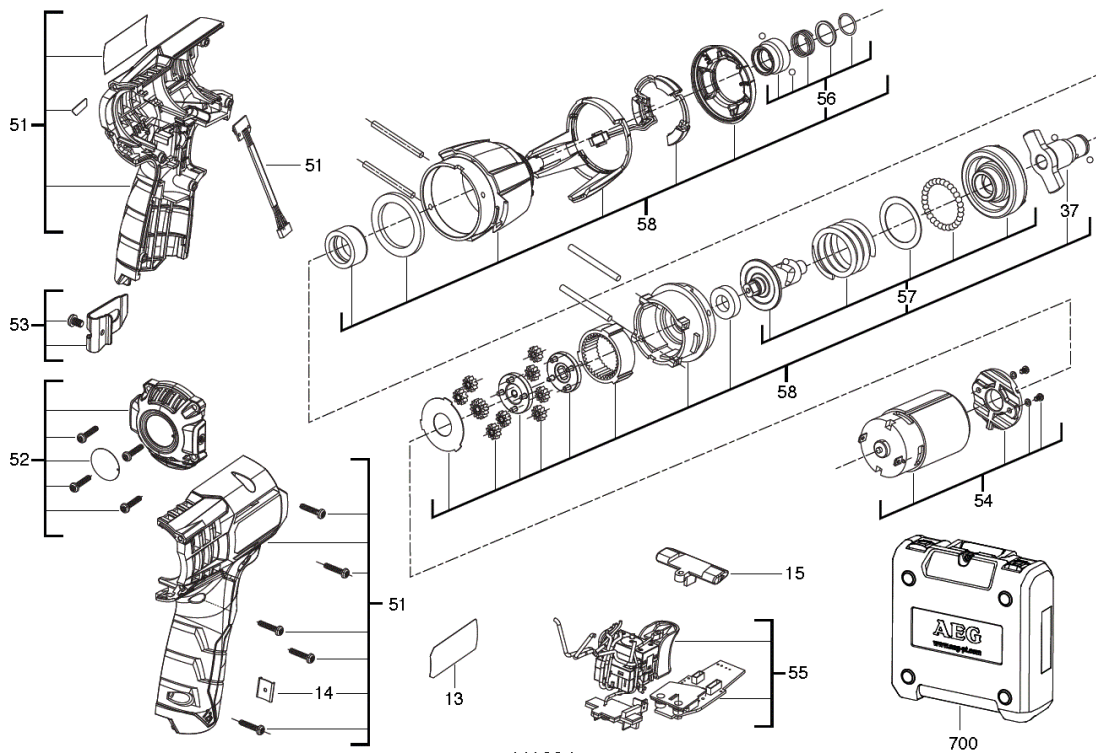

# BSS12C-0 BTY.IMPACT WRENCH XXX

4935446702 - BSS12C-0 - 4000440909

<b>Position</b>	<b>Quantity</b>	<b>Description</b>	<b>Part number</b>	<b>EAN</b>
0013	1	RATING PLATE	4931435800	4002395867141
0014	1	JOINING PART	631542001	4002395822591
0015	1	PUSH-BUTTON	4931435801	4002395867158
0037	1	ANVIL	4931435802	4002395867165
0051	1	HOUSING	4931435803	4002395867172
0052	1	COVER CAP	4931435808	4002395867820
0053	1	HOOK	4931435799	4002395867134
0054	1	MOTOR ASSEMBLY	4931435809	4002395867837
0055	1	SWITCH ASSEMBLY	4931435810	4002395867844
0056	1	BIT HOLDER	4931435807	4002395867813
0057	1	HAMMER	4931435806	4002395867806
0058	1	GEARWHEEL SET	4931435805	4002395867196
0700	1	CARRYING CASE	4931435804	4002395867189