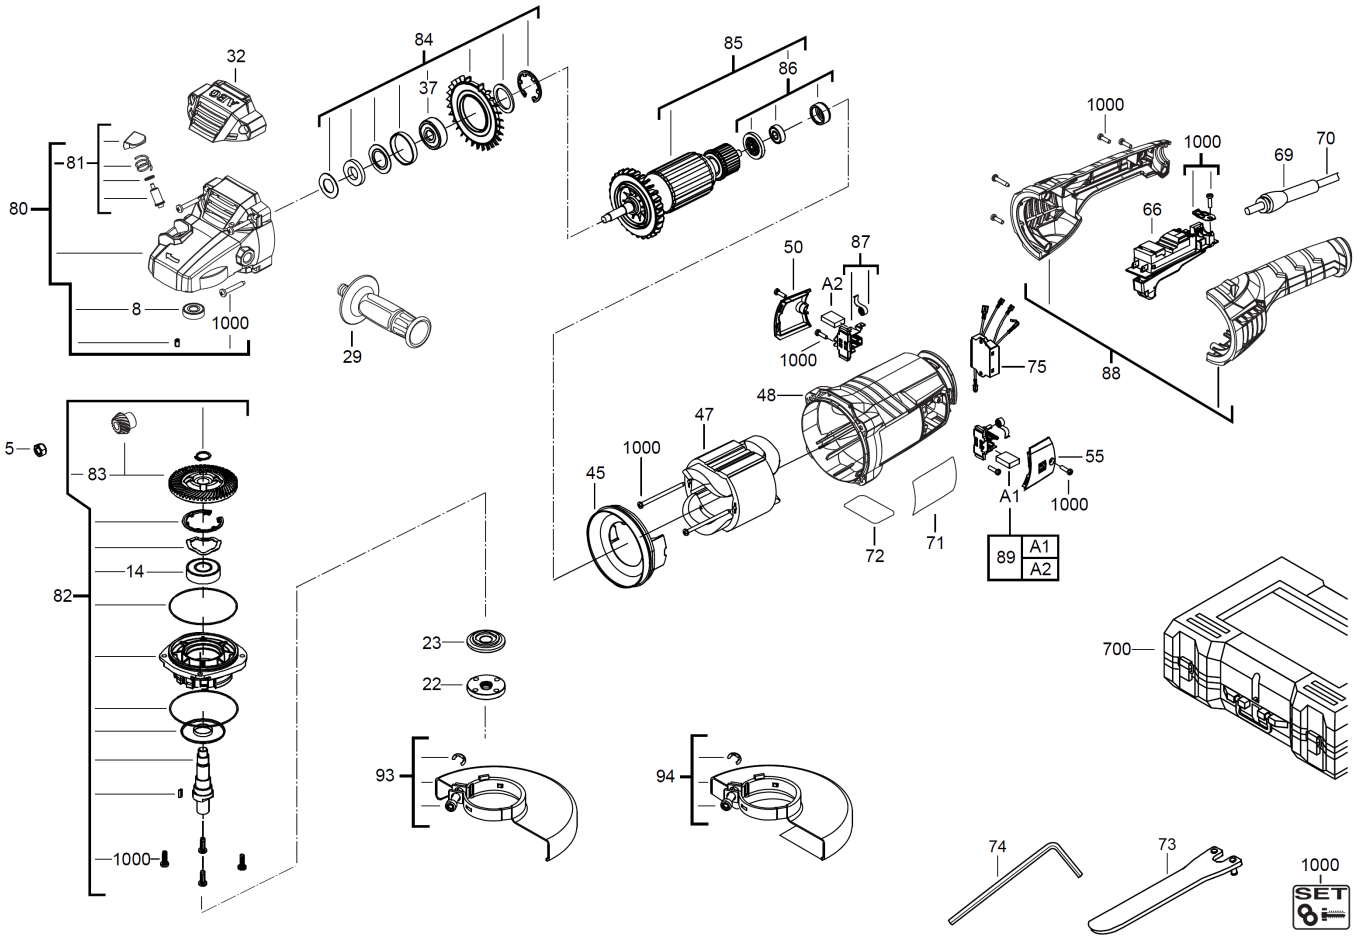

# WS22-230E ANGLE GRINDER IN2

4935431720 - WS22-230E - 4000431721

Position	Quantity	Description	Part number	EAN
0005	1	NUT	4931441045	4002395862603
0008	1	BEARING	4931441046	4002395862610
0014	1	BEARING	4931441047	4002395862627
0022	1	FLANGE NUT	4931441048	4002395862634
0023	1	FLANGE	4931441049	4002395862641
0029	1	AUXILIARY HANDLE	4931428860	4002395850037
0032	1	GEAR BOX	4931446746	4002395875511
0037	1	BEARING	4931441053	4002395863372
0045	1	AIR DEFLECTOR RING	4931441054	4002395863389
0047	1	ELECTRIC FIELD	4931441055	4002395863396
0048	1	HOUSING SET ASSY	4931446747	4002395875504
0050	1	BRUSH COVER	4931446748	4002395878291
0055	1	BRUSH COVER	4931446749	4002395878284
0066	1	SWITCH	4931441063	4002395864065
0069	1	PROTECTING COVER	4931441064	4002395864072
0070	1	CABLE	4931441066	4002395864096
0071	1	NAME PLATE	4931446900	4002395878635
0072	1	RATING PLATE	4931446754	4002395877485
0073	1	WRENCH	4931441075	4002395861354
0074	1	WRENCH	4931441089	4002395863402
0075	1	ELECTRONIC	4931441073	4002395861330
0080	1	GEAR BOX ASSY	4931446761	4002395878260
0081	1	SPINDLE LOCK	4931446762	4002395878253
0082	1	SPINDLE	4931446764	4002395878239
0083	1	BEVEL GEAR PAIR	4931441097	4002395863488
0084	1	BEARING KIT	4931441098	4002395863495
0085	1	ARMATURE	4931441099	4002395864102
0086	1	BALL BEARING	4931441101	4002395864126
0087	1	BRUSH HOLDER COMPL.	4931441102	4002395864133
0088	1	BODY	4931446767	4002395878208
0089	1	CARBON BRUSH SET	4931441104	4002395864157
0093	1	GUARD	4931428859	4002395847891
0094	1	GUARD CAP SET	4931428857	4002395847877
0700	1	CARRYING CASE	4931446773	4002395881345
1000	1	BOLT SET	4931441114	4002395861408