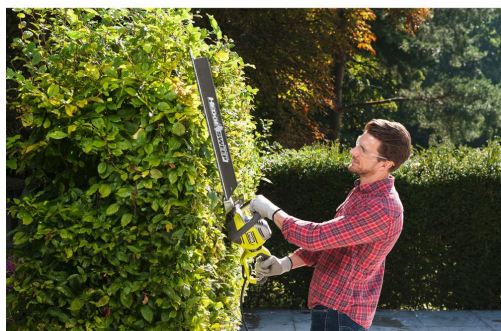

800W Elektrický plotostřih, délka lišty 65cm, šířka stříhu 34mm RHT8165RL

RYOBI

- Motor o výkonu 800W, který současně poskytuje i vysoký točivý moment, umožňuje dosahování vynikajících výsledků při stříhání
- Přesné 65cm lišty, obráběny laserem a broušeny diamantem, umožňují dosahování mimořádně přesných a čistých výsledků
- Dokáže stříhat velké větve díky rozteči lišty 34mm a odřezávací funkci
- Nový elektronický protiblokovací systém zabraňuje náhlému zaseknutí a zajišťuje tak plynulý průběh řezání
- Otočná zadní rukojeť, která je zajistitelná v 5 polohách, je vybavena prodlouženou spouští a opatřena pogumováním pro pohodlné stříhání pod jakýmkoliv úhlem
- Dobře vyvážená, lehká, ergonomická konstrukce umožňující pohodlnou práci i při dlouhodobém používání

Délka pilového plátku (cm)	65
Dodávaný v	Karton
EAN kód	4892210157768
Hladina akustického výkonu - nejistota (dB(A))	0.8
Hladina akustického výkonu (Lwa)(dB(A))	96.1
Hmotnost (kg)	4.0
Max. kapacita řezání (mm)	34
Napětí	800W
Napětí	800W
Nejistota vibrací (m/s ²)	1.5
Obj. č.	5133003649
Počet otáček (ot./min)	1500
Standardní vybavení	odkláněcí nástavec HedgeSweep™, ochranné pouzdro na lištu
T ochrana lišty	ano
Typ nože	diamantem broušený
Vibration Level Auxiliary Handle [m/s ²]	5.4
Vibration Level Main Handle [m/s ²]	2.7