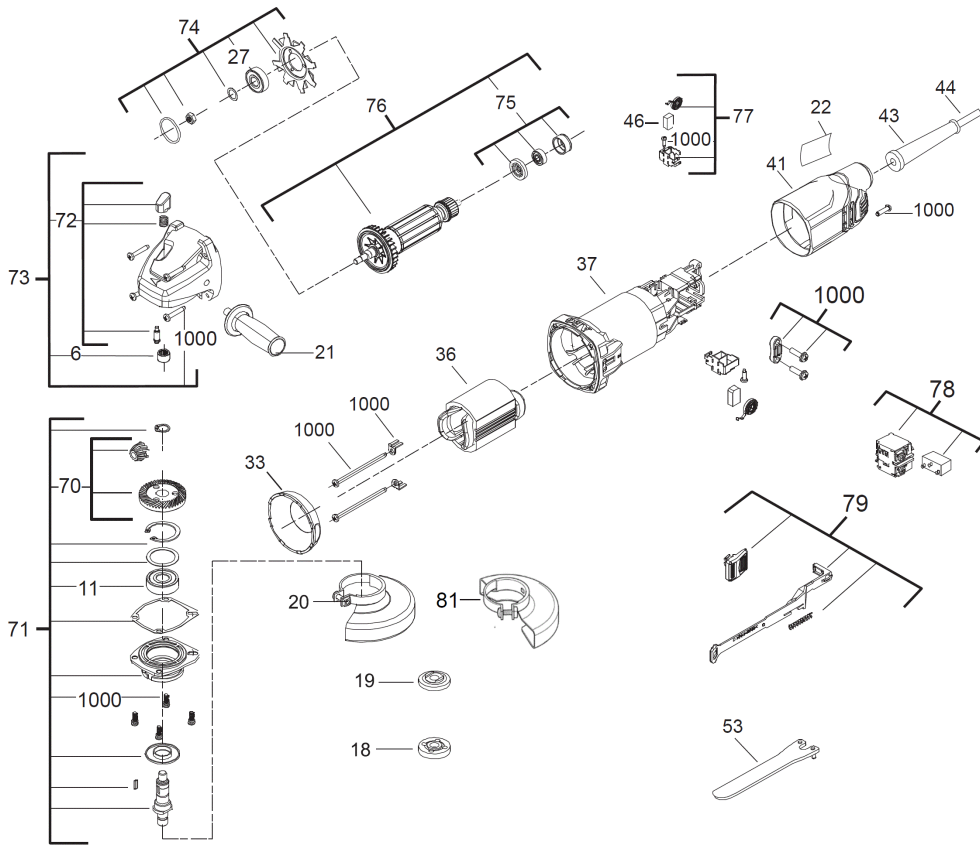

WS8-125SK ANGLE GRINDER IN2

4935451298 - WS8-125SK - 4000456090

Position	Quantity	Description	Part number	EAN
0006	1	NEEDLE BEARING	4931453616	4002395145904
0011	1	BALL BEARING	4931453617	4002395145911
0018	1	FLANGE	4931428704	4002395844210
0019	1	FLANGE	4931453620	4002395145942
0020	1	GUARD CAP	4931453623	4002395145973
0021	1	HANDLE COMPL.	4931453624	4002395145980
0022	1	RATING PLATE	4931453659	4002395145331
0027	1	BALL BEARING	4931453633	4002395146673
0033	1	AIR DEFLECTOR RING	4931453634	4002395146680
0036	1	ELECTRIC FIELD	4931453635	4002395146697
0037	1	HOUSING	4931453636	4002395143900
0041	1	COVER	4931453637	4002395143917
0043	1	PROTECTING COVER	4931453638	4002395143924
0044	1	POWER CORD	4931453639	4002395143931
0046	2	CARBON BRUSH	4931453641	4002395143955
0053	1	SPANNER	4931393248	4002395751051
0070	1	DRIVE GEAR	4931453642	4002395143962
0071	1	SPINDLE KIT	4931453644	4002395143986
0072	1	LOCKING BOLT	4931453645	4002395143993
0073	1	GEAR BOX ASSY	4931453646	4002395144600
0074	1	BEARING KIT	4931453647	4002395144617
0075	1	BEARING	4931453648	4002395144624
0076	1	ARMATURE ASSEMBLY	4931453649	4002395144631
0077	2	BRUSH HOLDER	4931453650	4002395144648
0078	1	ELECTRONIC SWITCH	4931453660	4002395145348
0079	1	SWITCH LEVER	4931453652	4002395144662
0081	1	CUTTING GUARD	4931453655	4002395144693
0700	1	CARRYING CASE	4931413507	4002395799978
1000	1	BOLT SET	4931453656	4002395145300