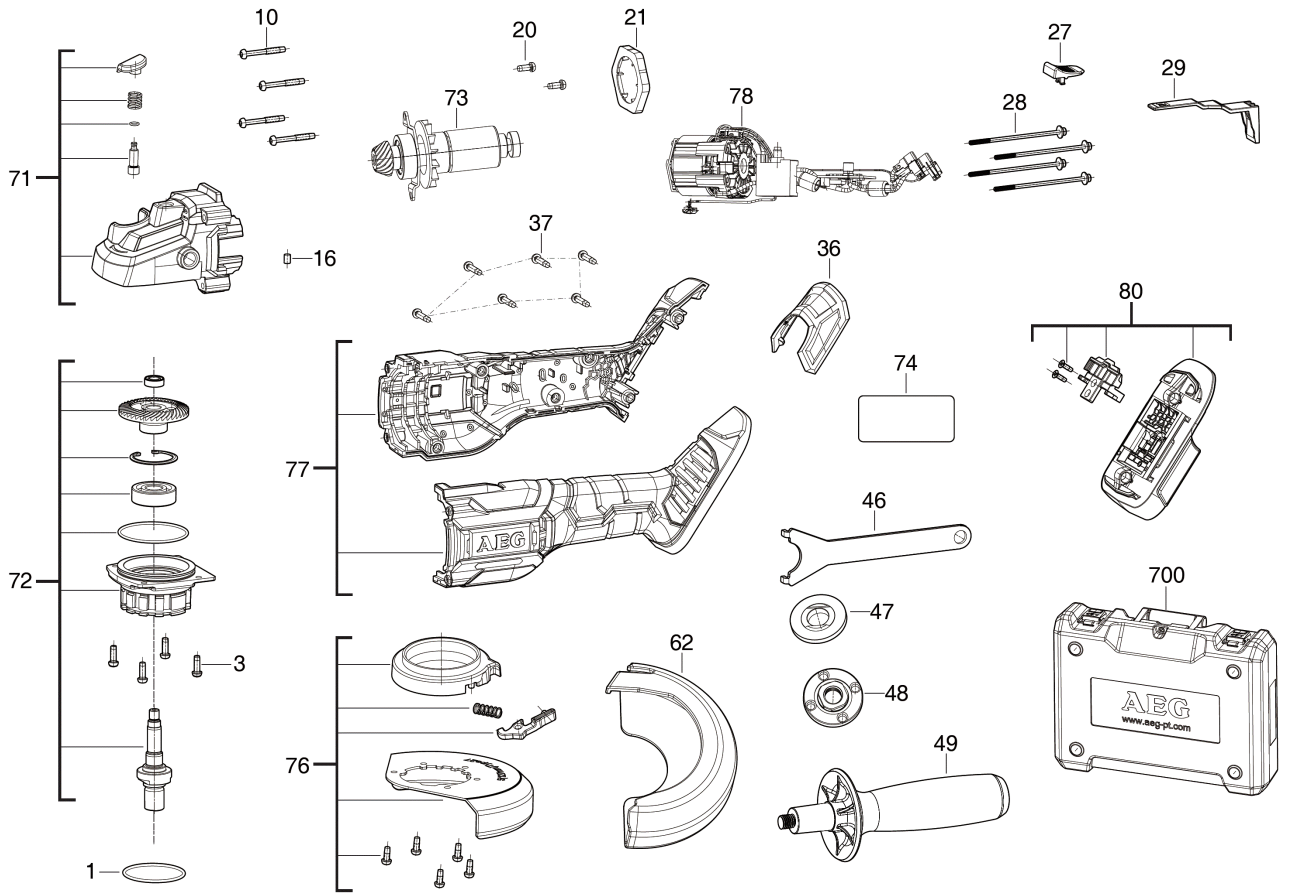

# BEWS18-115BL-0 BTY.ANGLE GRINDER XXX

4935464415 - BEWS18-115BL-0 - 4000469025

Position	Quantity	Description	Part number	EAN
0001	1	O-RING	4931466481	4058546276980
0003	4	SCREW	4931466482	4058546276997
0010	4	SCREW	4931448858	4002395179275
0016	1	BUFFER	4931466483	4058546277000
0020	2	SCREW	660165015	4002395849826
0021	1	DISTANCE HOLDER	4931465130	4058546232306
0027	1	SWITCH BUTTON	4931461894	4058546229948
0028	4	SCREW	4931466484	4058546277017
0029	1	SLIDING SWITCH	4931461895	4058546229955
0036	1	DUST CAP	4931466485	4058546277024
0037	6	SCREW	4931461357	4058546035297
0046	1	SPANNER	4931466486	4058546277031
0047	1	FLANGE NUT	4931466487	4058546277048
0048	1	FLANGE NUT	4931466488	4058546277055
0049	1	AUXILIARY HANDLE	4931466489	4058546277062
0062	1	GUARD	4931466517	4058546277345
0071	1	GEAR BOX ASSY	4931466490	4058546277079
0072	1	GEAR BOX ASSY	4931466491	4058546277086
0073	1	MOTOR ASSEMBLY	4931466492	4058546277093
0074	1	RATING PLATE	4931466493	4058546277109
0076	1	GUARD	4931466494	4058546277116
0077	1	HOUSING	4931466495	4058546277123
0078	1	ELECTRONIC	4931466496	4058546277130
0080	1	TERMINAL PLUG	4931466498	4058546277154
0700	1	CARRYING CASE	4931466610	4058546278274