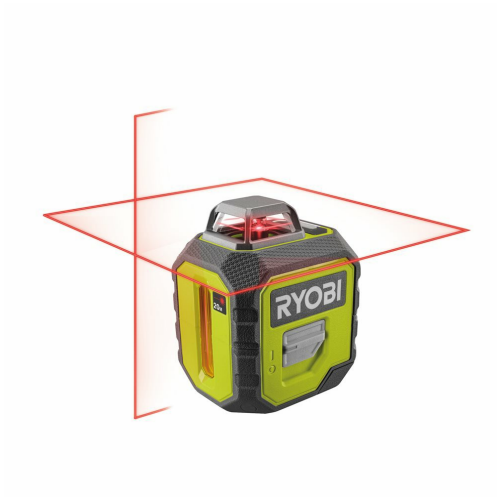

360° Červený laser RB360RLL

RYOBI®

- 360° červený laser umožňuje práci ve velkých místnostech promítáním horizontální laserové linie přes všechny stěny. Ideální pro zavěšení polic nebo obrázků na různé stěny ve stejné výšce
- Promítá vertikální čáru, křížovou čáru a 360° horizontální čáru
- Laserové čáry lze individuálně aktivovat pomocí horního tlačítka, aby vyhovovaly jakékoli aplikaci
- Automatická samonivelace s intuitivní LED diodou indikující, kdy je laser mimo úroveň
- Kompaktní konstrukce s pogumováním pro dlouhou životnost
- Snadné použití s jedním posuvným vypínačem

Barva paprsku	červená
EAN kód	4892210201867
Klasifikace laseru	trída 2, < 1 mW
Laserová projekce	360° čára, vertikální čára a křížová čára
Laserová vlnová délka [nm]	635nm ± 10nm
Obj. č.	5133005309
Počet dostupných akumulátorů	4
Rozsah (m)	20
Samonivelační čas [s]	2~4
Samonivelační rozsah [°]	4.0
Standardní vybavení	1 x RB360RLL, 1x pouzdro a 4 x AA baterie
Typ aku	alkalické