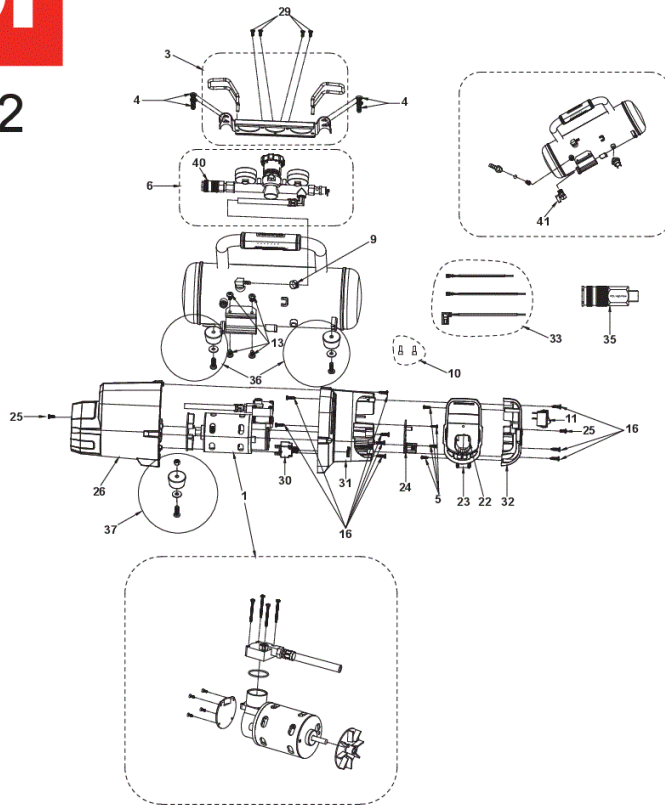

R18AC-0 18V COMPRESSOR XXX

5133004540 - R18AC-0 - 4000475072

4000475072

Position	Quantity	Description	Part number	EAN
1001	1	MOTORPUMP ASSEMBL	5131042545	4058546257590
1003	1	CLAMP	5131042546	4058546257606
1004	4	SCREW	5131042547	4058546257613
1005	4	SCREW	5131042548	4058546257620
1006	1	ADJUSTABLE SEGMENT	5131042549	4058546257637
1009	2	TERMINAL PLUG	5131042550	4058546257644
1010	2	TERMINAL PLUG	5131042551	4058546257651
1011	1	SWITCH ON-OFF	5131042552	4058546257668
1013	4	SCREW	5131042553	4058546257675
1016	9	SCREW	5131042554	4058546257682
1022	1	HOUSING FOR BATTERY	5131042555	4058546257699
1023	1	TERMINAL PLUG	5131042556	4058546257705
1024	1	ELECTRONIC	5131042557	4058546257712
1025	2	SCREW	5131042558	4058546257729
1026	1	HOUSING	5131042559	4058546257736
1029	4	SCREW	5131042560	4058546257743
1030	1	OVERVOLT. PROT.DEV.	5131042561	4058546257750
1031	1	HOUSING	5131042562	4058546257767
1032	1	SIDE PART	5131042563	4058546257774
1033	1	CABLE SET	5131042564	4058546257781
1035	1	CONNECTOR	5131042509	4058546257231
1036	2	RUBBER FOOT	5131042565	4058546257798
1037	2	RUBBER FOOT	5131042566	4058546257804
1040	1	CONNECTOR	5131042508	4058546257224
1041	1	DRAIN COCK	5131042567	4058546257811