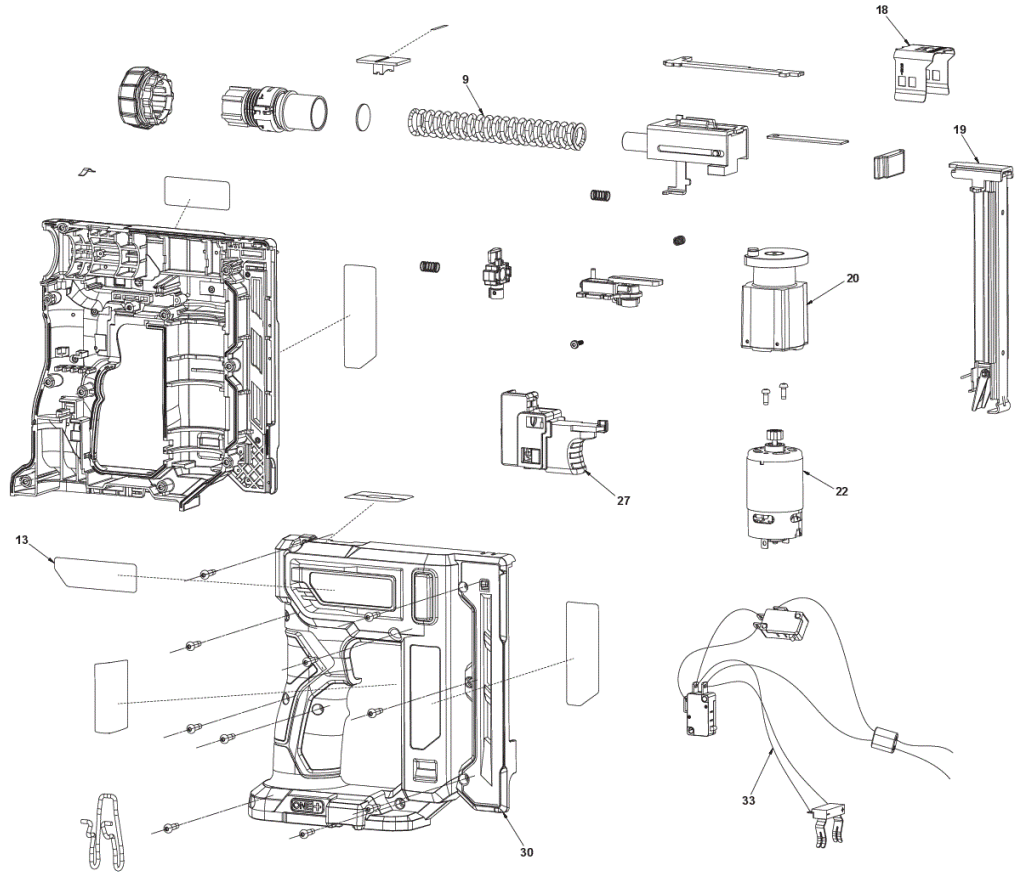

R18ST50-0 18V T50 STAPLER XXX

5133004496 - R18ST50-0 - 4000462942

4000462942

Position	Quantity	Description	Part number	EAN
1009	1	SPRING	5131042429	4058546256432
1013	1	RATING PLATE	5131042430	4058546256449
1018	1	WIRE AND SCREEN ACCESSORY	5131042232	4058546254469
1019	1	MAGAZINE	5131042431	4058546256456
1020	1	OFFSET GEAR	5131042432	4058546256463
1022	1	MOTOR	5131042433	4058546256470
1027	1	TRIGGER	5131042434	4058546256487
1030	1	HOUSING	5131042435	4058546256494
1033	1	SWITCH	5131042436	4058546256500