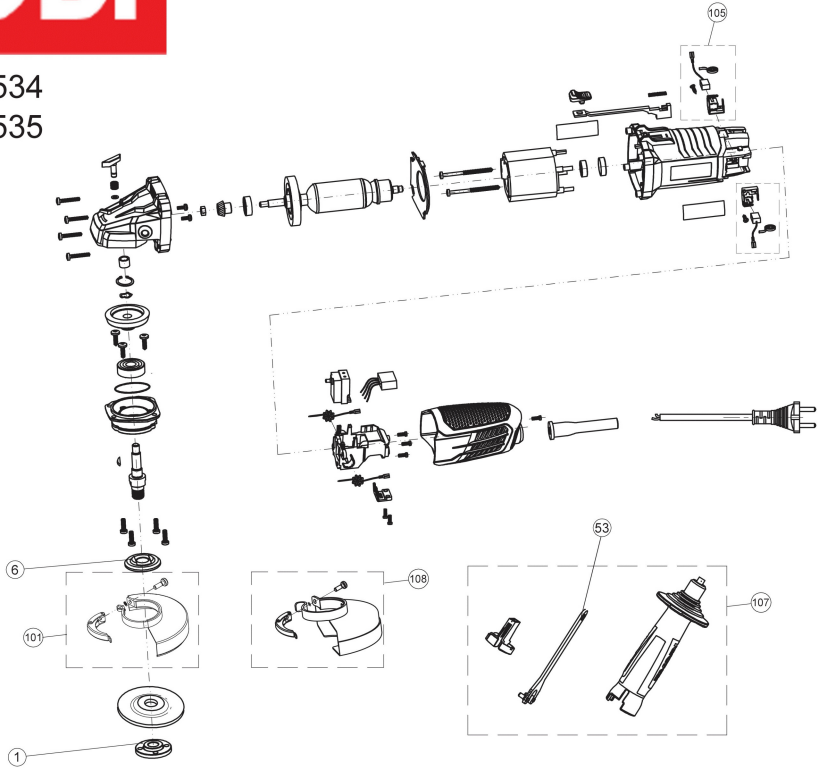

# **RAG750-115G Angle grinder GB2**

**5133002490 - RAG750-115G GB - 4000444535**

4000444534  
4000444535

<b>Position</b>	<b>Quantity</b>	<b>Description</b>	<b>Part number</b>	<b>EAN</b>
1001	1	CLAMPING FLANGE	5131033069	4002395156412
1006	1	CLAMPING FLANGE	5131033070	4002395156429
1053	1	WRENCH	5131033121	4002395156542
1101	1	GUARD CAP	5131033637	4002395148264
1105	1	CARBON BRUSH SET	5131040679	4058546059439
1107	1	AUXILIARY HANDLE	5131041332	4058546065966
1108	1	CUTTING GUARD	5131033638	4002395148271