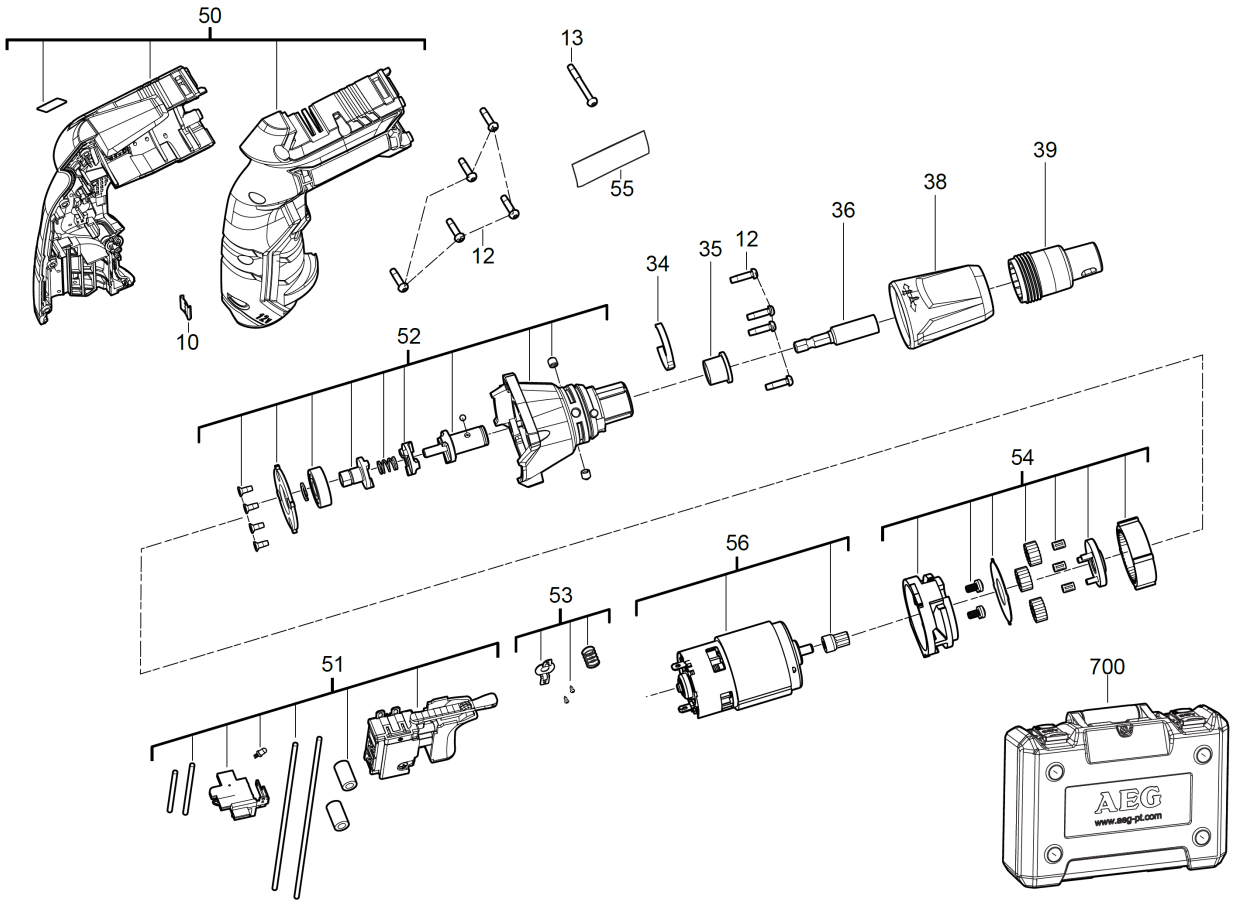

BTS12CLI-302C DRYWALL SCREWDRIVER IN2

4935459626 - BTS12CLI-302C - 4000458962

Position	Quantity	Description	Part number	EAN
0010	1	JOINING PART	631542001	4002395822591
0012	9	SCREW	4931461905	4058546230050
0013	1	SCREW	661355001	4002395855780
0034	1	SPRING PLATE	4931461906	4058546230067
0035	1	CLAMPING SLEEVE	4931461907	4058546230074
0036	1	BIT HOLDER	4931461908	4058546230081
0038	1	SLEEVE	4931461909	4058546230098
0039	1	SLEEVE	4931461910	4058546230104
0050	1	HOUSING	4931461911	4058546230111
0051	1	SWITCH	4931461912	4058546230128
0052	1	GEAR KIT	4931461913	4058546230135
0053	1	PUSH-BUTTON	4931461914	4058546230142
0054	1	GEAR KIT	4931461915	4058546230159
0055	1	RATING PLATE	4931461916	4058546230166
0056	1	MOTOR	4931461917	4058546230173
0700	1	CARRYING CASE	4931461918	4058546230180