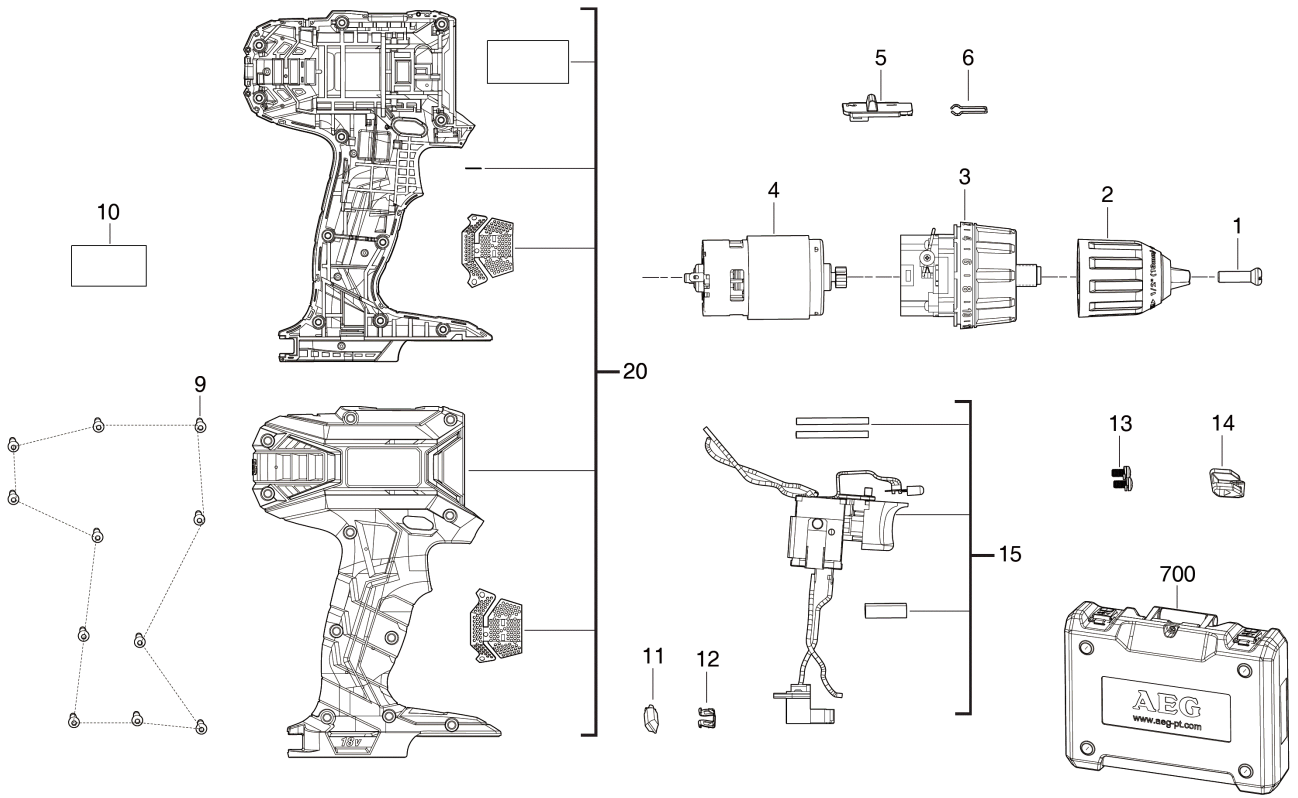

# BS18G3LI-152C BTY.DRILL DRIVER IN2

4935464101 - BS18G3LI-152C - 4000467852

<b>Position</b>	<b>Quantity</b>	<b>Description</b>	<b>Part number</b>	<b>EAN</b>
0001	1	SCREW	4931453063	4002395155071
0002	1	CHUCK	4931466297	4058546275143
0003	1	GEAR BOX	4931466298	4058546275150
0004	1	MOTOR	4931466299	4058546275167
0005	1	SWITCH LEVER	4931465180	4058546232801
0006	1	SPRING	4931466300	4058546275174
0009	11	SCREW	660031029	4002395855773
0010	1	RATING PLATE	4931466301	4058546275181
0011	1	DOUBLE BIT	670820045	4002395761937
0012	1	BIT CLIP	4931466302	4058546275198
0013	2	SCREW	4931465183	4058546232832
0014	1	LEVER	4931465184	4058546232849
0015	1	SWITCH ASSEMBLY	4931466303	4058546275204
0020	1	HOUSING	4931466304	4058546275211
0700	1	CARRYING CASE	4931466305	4058546275228