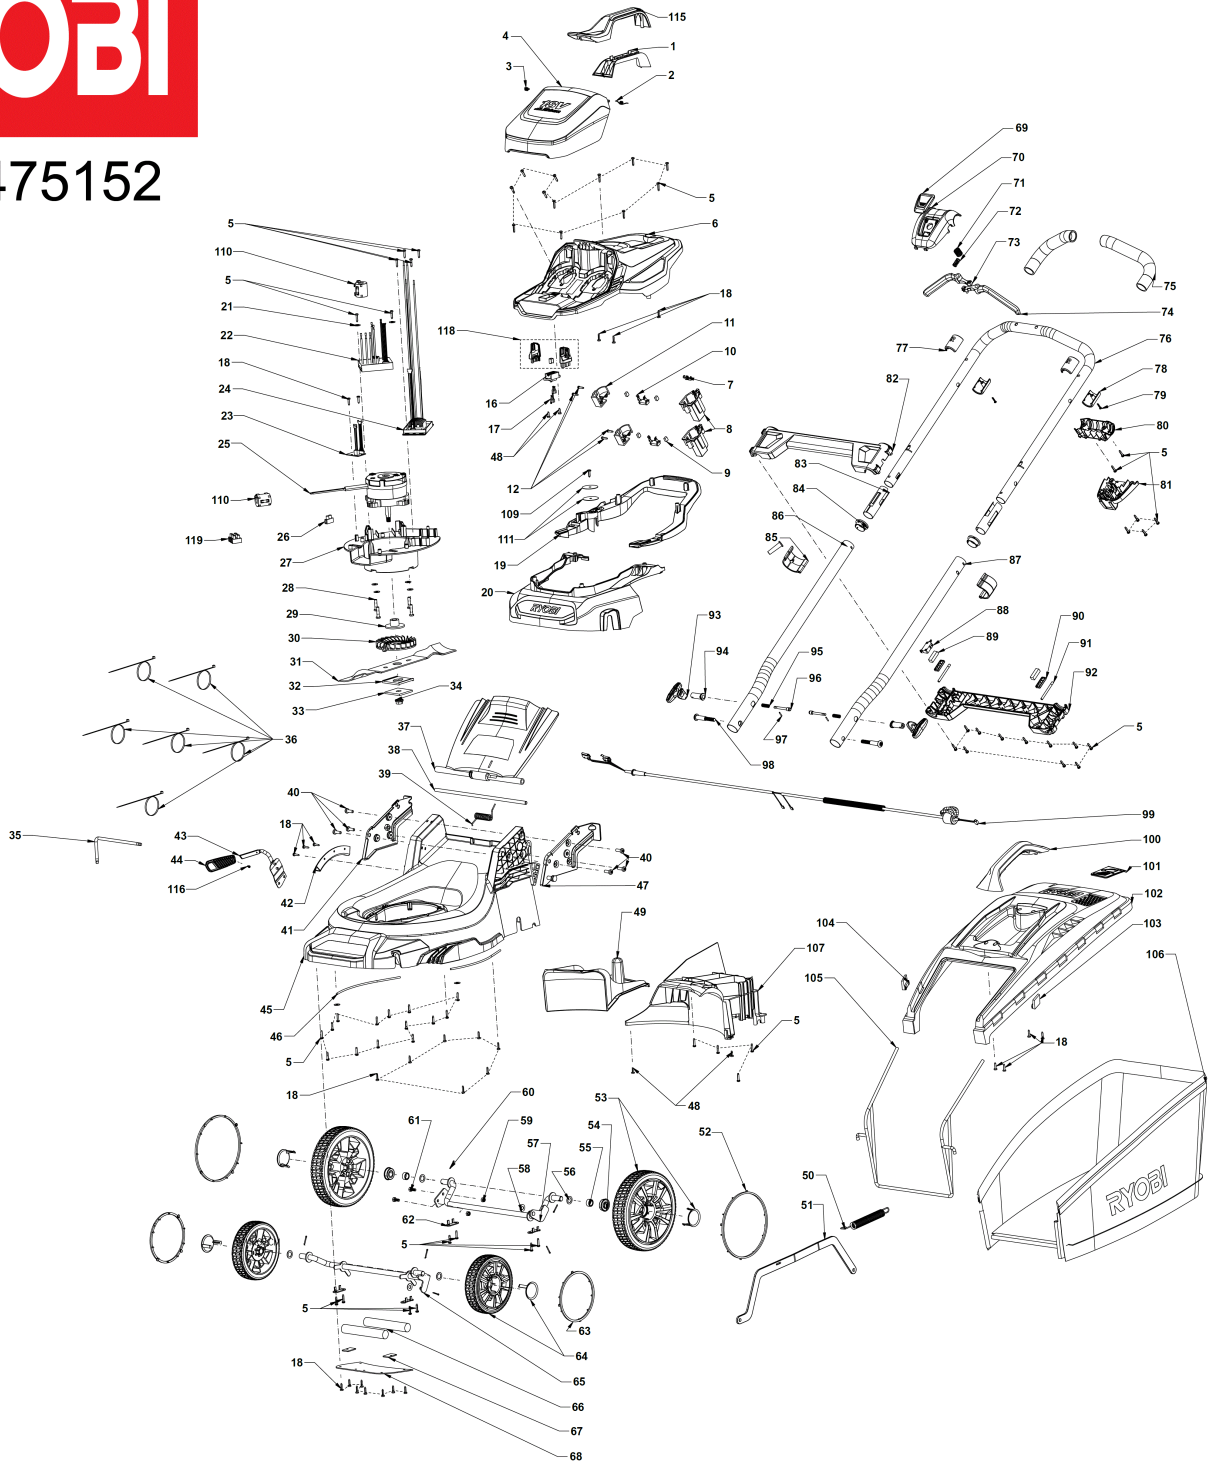

RY18LMX40A-0 18V Brushless Lawnmower XXX

5133004584 - RY18LMX40A-0 - 4000475152

4000475152

Position	Quantity	Description	Part number	EAN
1001	1	CHAIN CLAMP BODY	5131043024	4058546262389
1002	1	SPRING	5131043025	4058546262396
1003	1	SPRING	5131043026	4058546262402
1004	1	SERVICING LID	5131043027	4058546262419
1005	61	SCREW	5131035603	4058546150105
1006	1	HOUSING	5131043028	4058546262426
1007	1	TERMINAL STRIP	5131043029	4058546262433
1008	2	BATTERY BOX	5131043030	4058546262440
1009	4	RUBBER CUSHION FOR BATTERY CLIP	5131036300	4058546156718
1010	2	CONTACT	5131041300	4058546065645
1011	2	ADAPTER SHANK	5131043031	4058546262457
1012	4	SCREW	5131016158	4058546103408
1016	1	BRACKET	5131035636	4058546150426
1017	2	CONNECTING WIRE	5131035637	4058546150433
1018	27	SCREW	5131020376	4058546044893
1019	1	CHAIN CLAMP BODY	5131043032	4058546262464
1020	1	HOUSING COVER	5131043033	4058546262471
1021	8	WASHER	5131035656	4058546150617
1022	1	ELECTRONIC	5131043034	4058546262488
1023	1	ELECTRONIC	5131043035	4058546262495
1024	1	ELECTRONIC	5131043036	4058546262501
1025	1	DC-MOTOR	5131043037	4058546262518
1026	1	CONNECTING WIRE	5131036251	4058546156237
1027	1	BRACKET	5131043038	4058546262525
1028	4	SCREW	5131035657	4058546150624
1029	1	BRACKET	5131035658	4058546150631
1030	1	FAN	5131043039	4058546262532
1032	1	SPACER	5131035661	4058546150662
1033	1	RETAINING PLATE	5131035662	4058546150679
1034	1	NUT	5131035663	4058546150686
1035	1	WRENCH	5131043040	4058546262549
1036	6	CABLE JOINT	5131043041	4058546262556
1037	1	DOOR	5131035729	4058546151324
1038	1	LATCH BAR	5131043042	4058546262563
1039	1	SPRING	5131035678	4058546150822
1040	6	SCREW	5131040191	4058546052539
1041	1	HOLDING BRACKET	5131043043	4058546262570
1042	1	CHAIN CLAMP BODY	5131043044	4058546262587
1043	1	SETTING BOW	5131043045	4058546262594
1044	1	HANDLE	5131043046	4058546262600
1045	1	PART NOT DETAILED	1000063920	
1046	2	WIRE STRAP	5131043048	4058546262624
1047	1	HOLDING BRACKET	5131043049	4058546262631
1048	4	SCREW	5131033863	4002395140558
1049	1	MULCH COVER	5131043050	4058546262648
1050	1	SPRING	5131043051	4058546262655
1051	1	CONNECTOR	5131043052	4058546262662
1052	2	COVER	5131040220	4058546052829
1053	2	WHEEL	5131040221	4058546052836
1054	2	BEARING	5131035643	4058546150495