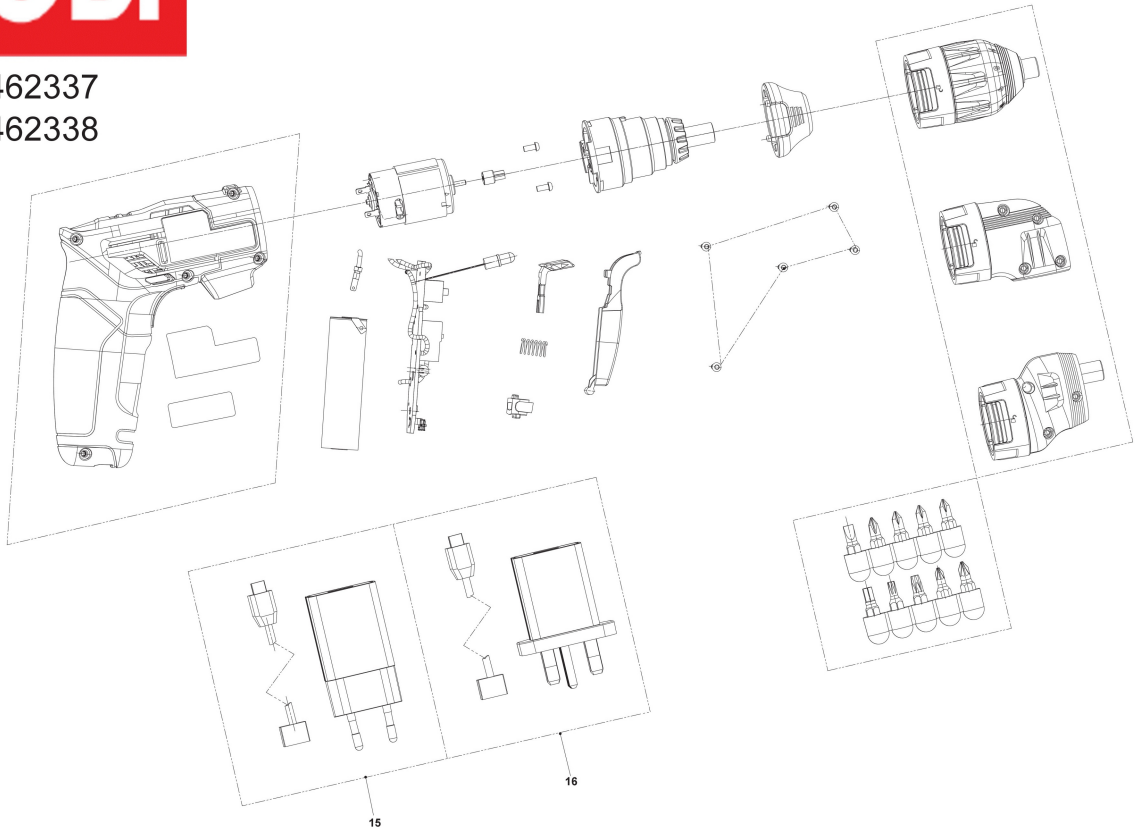

ERGO-A2 4V screwdriver IN2

5133003409 - ERGO-A2 - 4000462337

4000462337

4000462338

Position	Quantity	Description	Part number	EAN
1015	1	POWER CORD	5131041065	4058546063290