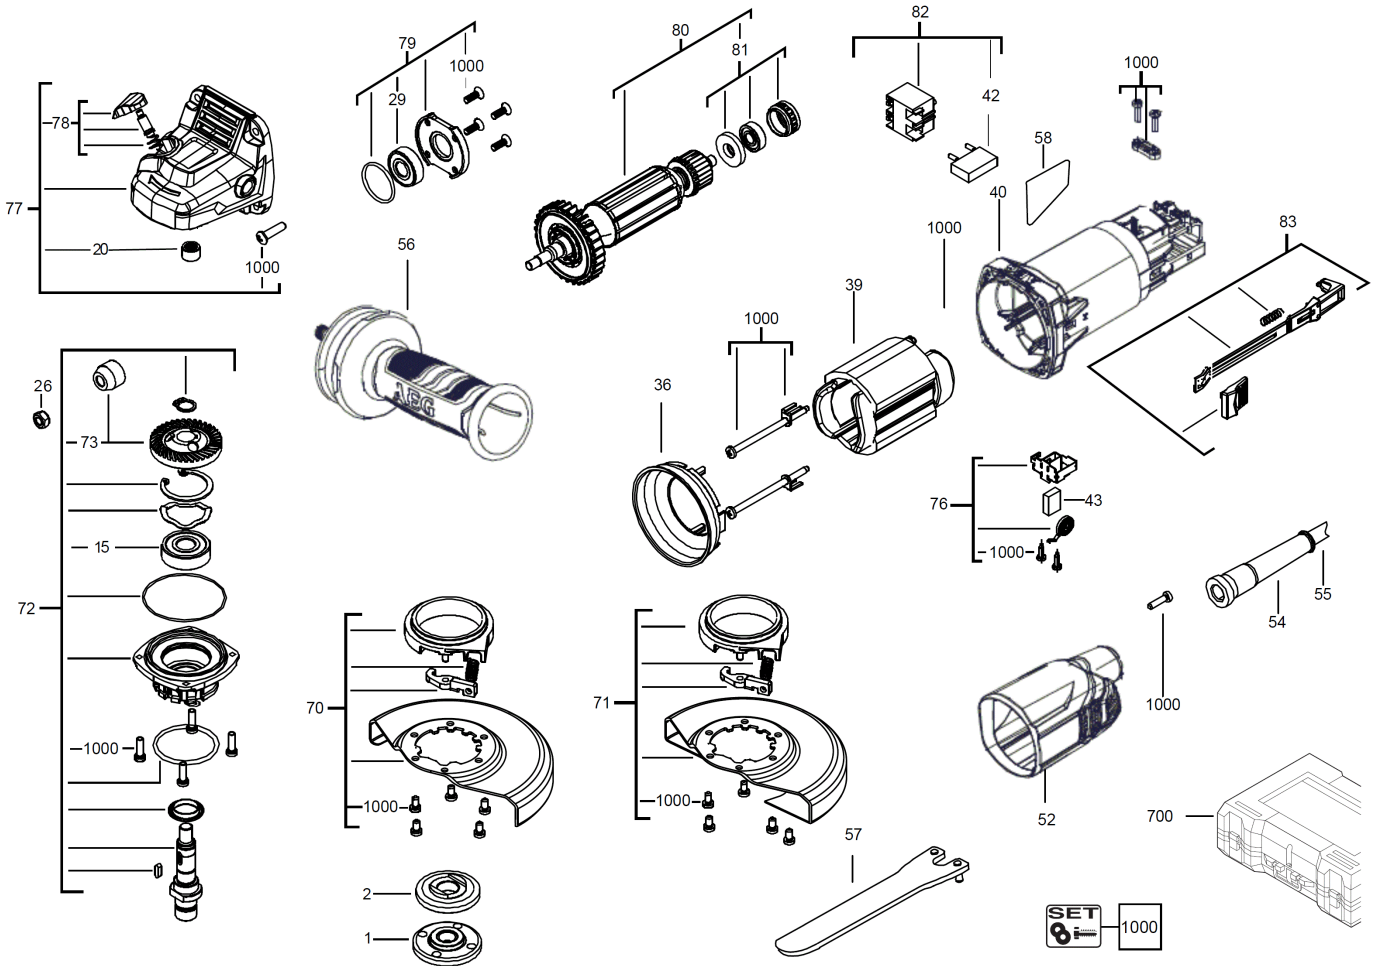

WS10-125SK ANGLE GRINDER IN2

4935451303 - WS10-125SK - 4000456122

Position	Quantity	Description	Part number	EAN
0001	1	FLANGE	4931428704	4002395844210
0002	1	FLANGE	4931453620	4002395145942
0015	1	BALL BEARING	4931453697	4002395146130
0020	1	NEEDLE BEARING	4931453616	4002395145904
0026	1	NUT	4931428715	4002395844364
0029	1	BALL BEARING	4931453633	4002395146673
0036	1	AIR DEFLECTOR RING	4931428721	4002395844425
0039	1	ELECTRIC FIELD	4931428724	4002395844456
0040	1	MOTOR HOUSING	4931453698	4002395146147
0042	1	CAPACITOR	4931428728	4002395844494
0043	2	CARBON BRUSH	4931428732	4002395844531
0052	1	PROTECTIVE CAP	4931453699	4002395146154
0054	1	PROTECTING COVER	4931428735	4002395844562
0055	1	CONNECTION CABLE	4931428736	4002395844579
0056	1	HANDLE	4931428739	4002395844609
0057	1	SPANNER	4931393248	4002395751051
0058	1	RATING PLATE	4931453712	4002395146888
0070	1	GUARD ASSY 125MM	4931428708	4002395844272
0071	1	GUARD CAP	4931428711	4002395844326
0072	1	SPINDLE KIT	4931428712	4002395844333
0073	1	PINION	4931441558	4002395865710
0076	2	BRUSH HOLDER	4931428733	4002395844548
0077	1	GEAR CASE	4931428713	4002395844340
0078	1	COVER CAP	4931428714	4002395844357
0079	1	BEARING KIT	4931428716	4002395844371
0080	1	ARMATURE ASSEMBLY	4931453706	4002395146826
0081	1	BEARING KIT	4931428720	4002395844418
0082	1	ELECTRONIC SWITCH	4931453713	4002395146895
0083	1	SWITCH LEVER	4931453708	4002395146840
0700	1	CARRYING CASE	4931453709	4002395146857
1000	1	BOLT SET	4931428741	4002395844623