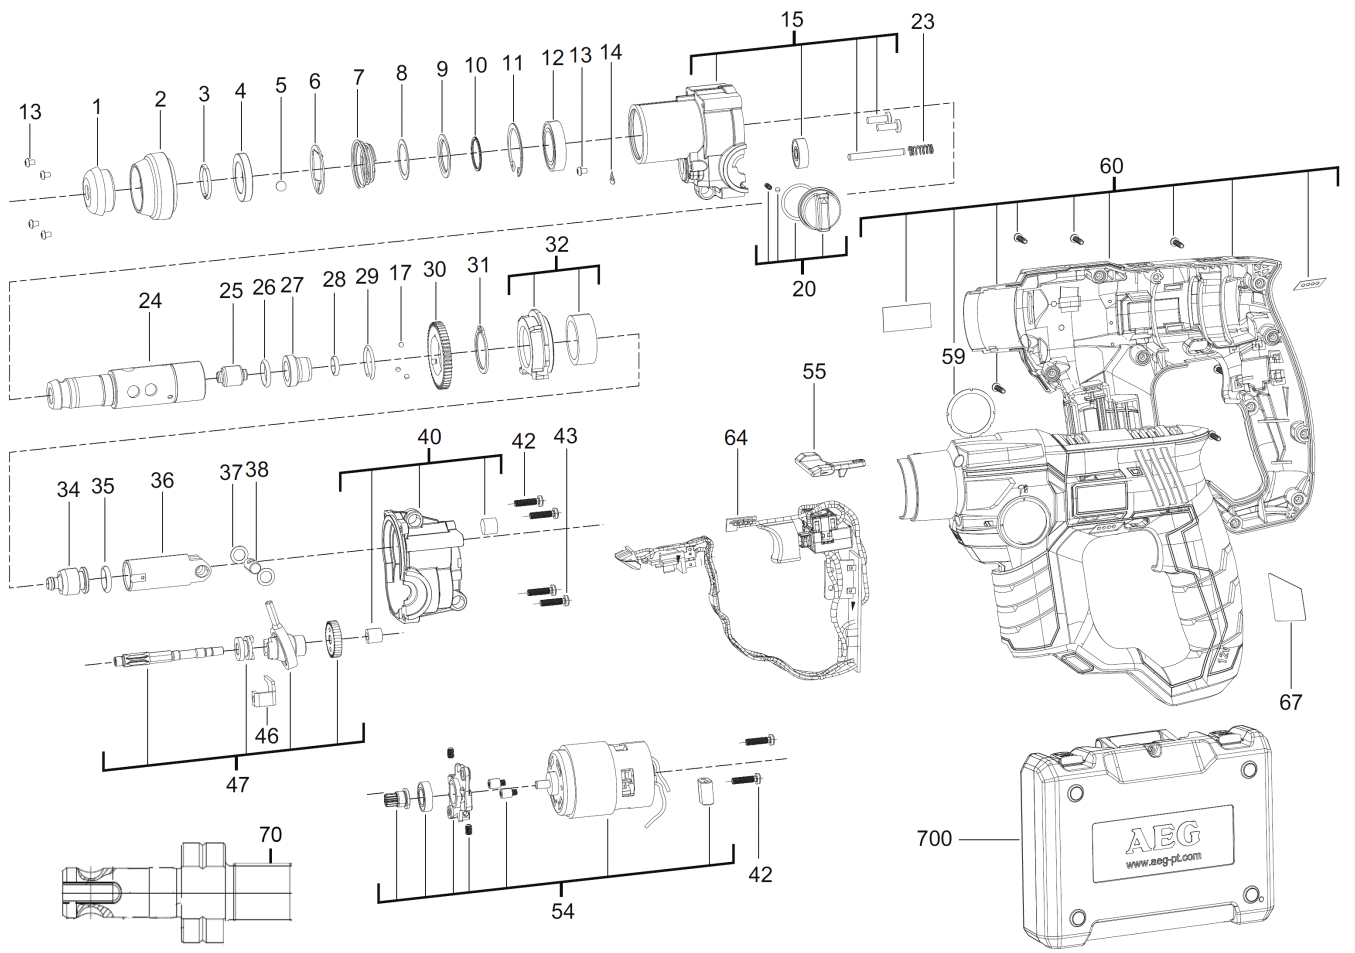

BBH12LI-402C BTY. COMBI HAMMER IN2

4935443991 - BBH12LI-402C - 4000440361

Position	Quantity	Description	Part number	EAN
0001	1	RUBBER CAP	561993001	4002395854936
0002	1	SLEEVE	4931435455	4002395890248
0003	1	LINER	4931435459	4002395890286
0004	1	LINER	4931435460	4002395890293
0005	1	BALL	4931435461	4002395890903
0006	1	KUGEL PLATTE	4931435462	4002395890910
0007	1	SPRING	672799001	4002395856916
0008	1	WASHER	4931435463	4002395890927
0009	1	WASHER	4931435464	4002395890934
0010	1	HOLDING RING	4931435465	4002395890941
0011	1	HOLDING RING	4931435476	4002395891658
0012	1	BALL BEARING	4931435477	4002395891665
0013	5	SCREW	4931435474	4002395891634
0014	1	WASHER	4931435475	4002395891641
0015	1	GEAR CASE	4931435478	4002395891672
0017	4	BALL	611405001	4002395851201
0020	1	KNOB	4931441434	4002395869558
0023	1	SPRING	4931435479	4002395891689
0024	1	SPINDLE	4931435466	4002395890958
0025	1	ANVIL	4931435467	4002395890965
0026	1	RUBBER RING	4931435468	4002395890972
0027	1	ANVIL	4931435469	4002395890989
0028	1	RUBBER RING	4931435470	4002395890996
0029	1	SPRING RING	4931435471	4002395891603
0030	1	REDUCTION GEAR	4931441438	4002395869565
0031	1	HOLDING RING	4931435473	4002395891627
0032	1	BALL BEARING	4931435480	4002395891696
0034	1	IMPACT BOLT	4931435481	4002395892303
0035	1	RUBBER RING	4931435482	4002395892310
0036	1	PISTON	4931435483	4002395892327
0037	2	WASHER	4931435485	4002395892341
0038	1	PIN	4931435484	4002395892334
0040	1	GEAR CASE	4931435488	4002395892372
0042	4	SCREW	4931435489	4002395892389
0043	1	SCREW	5131026627	4058546110666
0046	1	SWITCH LEVER	4931435486	4002395892358
0047	1	SHAFT	4931435487	4002395892365
0054	1	MOTOR ASSEMBLY	4931441443	4002395869572
0055	1	PUSH BUTTON	4931441444	4002395869589
0059	1	RING	4931441449	4002395869596
0060	1	HOUSING	4931441453	4002395870202
0064	1	SWITCH ASSEMBLY	4931441454	4002395870219
0067	1	RATING PLATE	4931441458	4002395870226
0070	1	ADAPTER	4931454025	4002395283347
0700	1	CARRYING CASE	4931441459	4002395870233