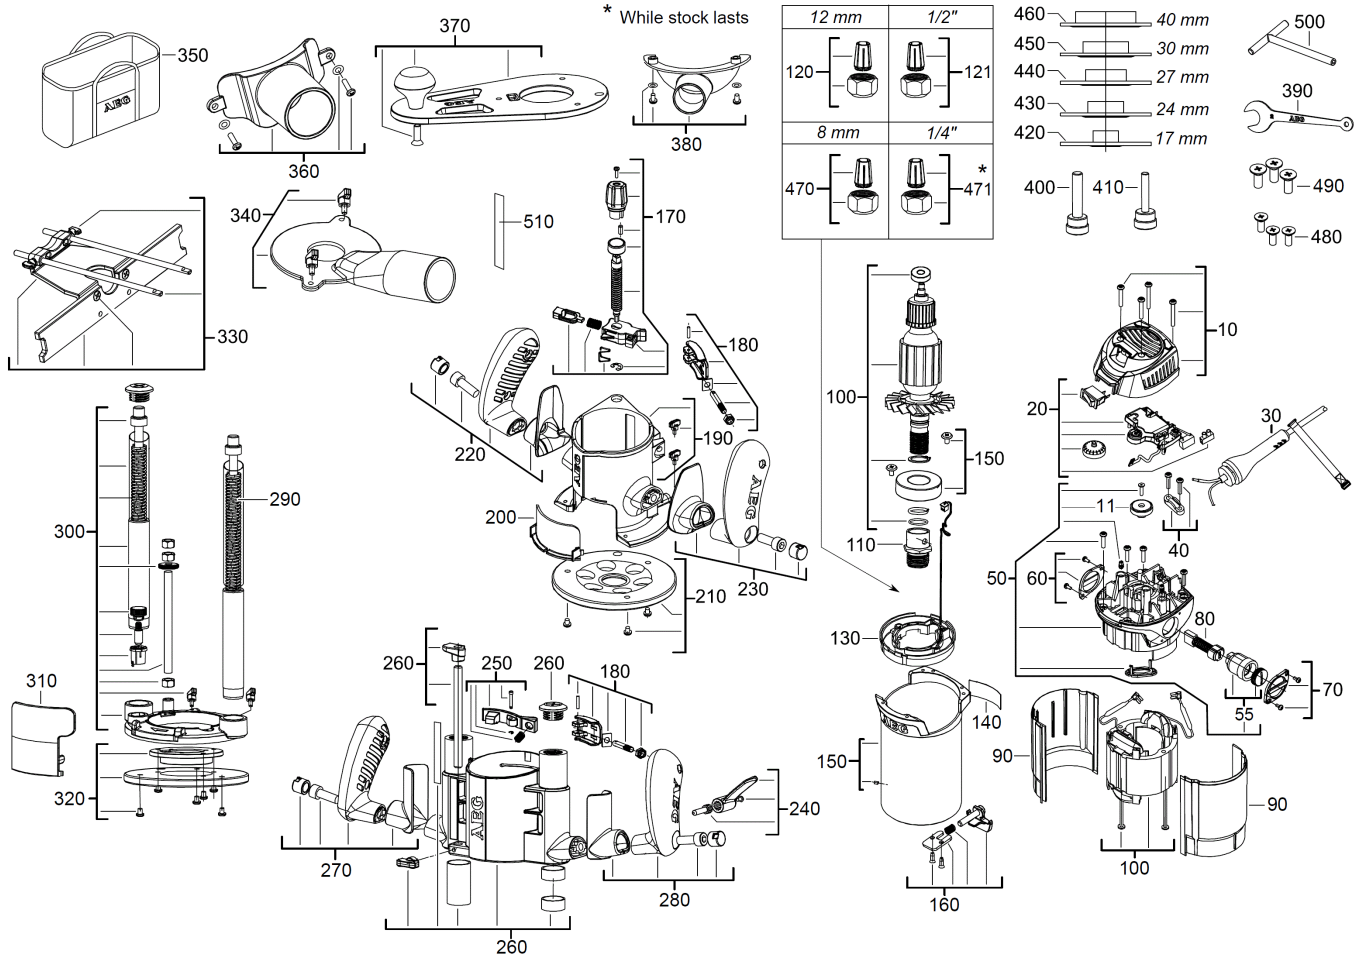

Position	Quantity	Description	Part number	EAN
0010	1	LID	201416001	4002395829620
0011	1	MAGNETIC DISC	4931452583	4002395172924
0020	1	ELECTRONIC ELEMENT	201417001	4002395829491
0030	1	TERMINAL PLUG	201339001	4002395829514
0040	1	RETAINING PLATE	5131000000	
0050	1	BRUSH HOLDER	201419001	4002395829170
0055	2	BRUSH HOLDER	4931446483	4002395877263
0060	1	COVER	201420001	4002395829217
0070	1	COVER	5131000000	
0080	1	BRUSH INSERT	301036001	4002395829200
0090	1	INSULATOR	519267001	4002395830343
0100	1	MOTOR ASSEMBLY	201215001	4002395829392
0110	1	HOLDING RING	671876001	4002395829187
0120	1	COLLET	201394002	4002395829149
0121	1	COLLET	201406002	4002395829125
0130	1	HOLDING DEVICE	290139041	4002395830565
0140	1	RATING PLATE	5131000000	
0150	1	MOTOR HOUSING	201381001	4002395829385
0160	1	SPINDLE LOCK	201424001	4002395829576
0170	1	ALTITUDE ADJUSTMENT	5131000000	
0180	1	SWITCH LEVER	201391002	4002395829163
0190	1	BASE PLATE	201382002	4002395829286
0200	1	BEARING END PLATE	513094001	4002395829422
0210	1	BASE PLATE	201427001	4002395829293
0220	1	HANDLE LEFT	5131000000	
0230	1	RIGHT HANDLE HALF	5131000000	
0240	1	LEVER	201391003	4002395829460
0250	1	SET SCREW	5131000000	
0260	1	SCALE	201382001	4002395829453
0270	1	HANDLE LEFT	5131000000	
0280	1	RIGHT HANDLE HALF	5131000000	
0290	1	SPRING	671760002	4002395830350
0300	1	GUIDE BLOCK	201392002	4002395829484
0310	1	COVER	5131000000	
0320	1	BASE PLATE	201427002	4002395829477
0330	1	EDGE GUIDE KIT	201383001	4002395829279
0340	1	DUST EXTRACTION AS.	201442001	4002395829262
0350	1	PLASTIC BAG	901311003	4002395830329
0360	1	DUST EXTRACTION AS.	201442002	4002395829255
0370	1	BASIC SOCKET	303395001	4002395830336
0380	1	DUST EXTRACTION AS.	201442003	4002395829408
0390	1	WRENCH	671674002	4002395830480
0400	1	GUIDE PIECE	621076001	4002395830107
0410	1	GUIDE ROLLER	5131000000	
0420	1	PUNCH GUIDE	633056001	4002395830435
0430	1	BIT GUIDE	633057001	4002395829583
0440	1	BIT GUIDE	633058001	4002395829590
0450	1	BIT GUIDE	633059001	4002395829606
0460	1	BIT GUIDE	633060001	4002395829613
0470	1	COLLET	201394001	4002395829156