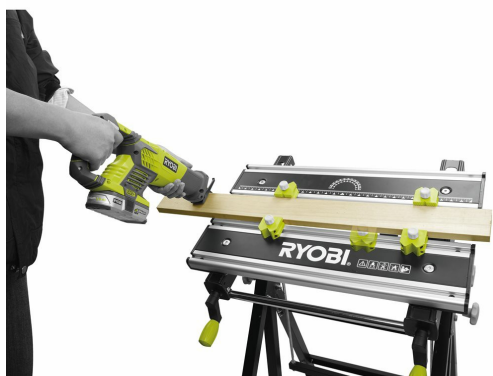

# Nastavitelný skládací kovový stojan RWB03

# RYOBI

- Naklonění pracovní plochy do 4 poloh (0°, 25°, 50°, 80°)
- 7 úrovní nastavení výšky, vhodné pro danou aplikaci
- Ocelová a hliníková pracovní plocha
- Rychlé uvolnění desky pro zvětšení plochy upnutí
- Posuvné úchytky pro větší universálnost
- Skládací pro snadné uložení a přenášení

Dodávaný v	bez kufru
EAN kód	4892210121738
Hmotnost (kg)	12.5
Nosnost (kg)	100
Obj. č.	5133001780
Rozměry (mm)	600 x 570 x 760
Standardní vybavení	4x svorka, francouzský klíč

\*K prodloužené záruce ze 2 na 3 roky je potřebná registrace. Pro více informací prosím navštivte naše webové stránky.