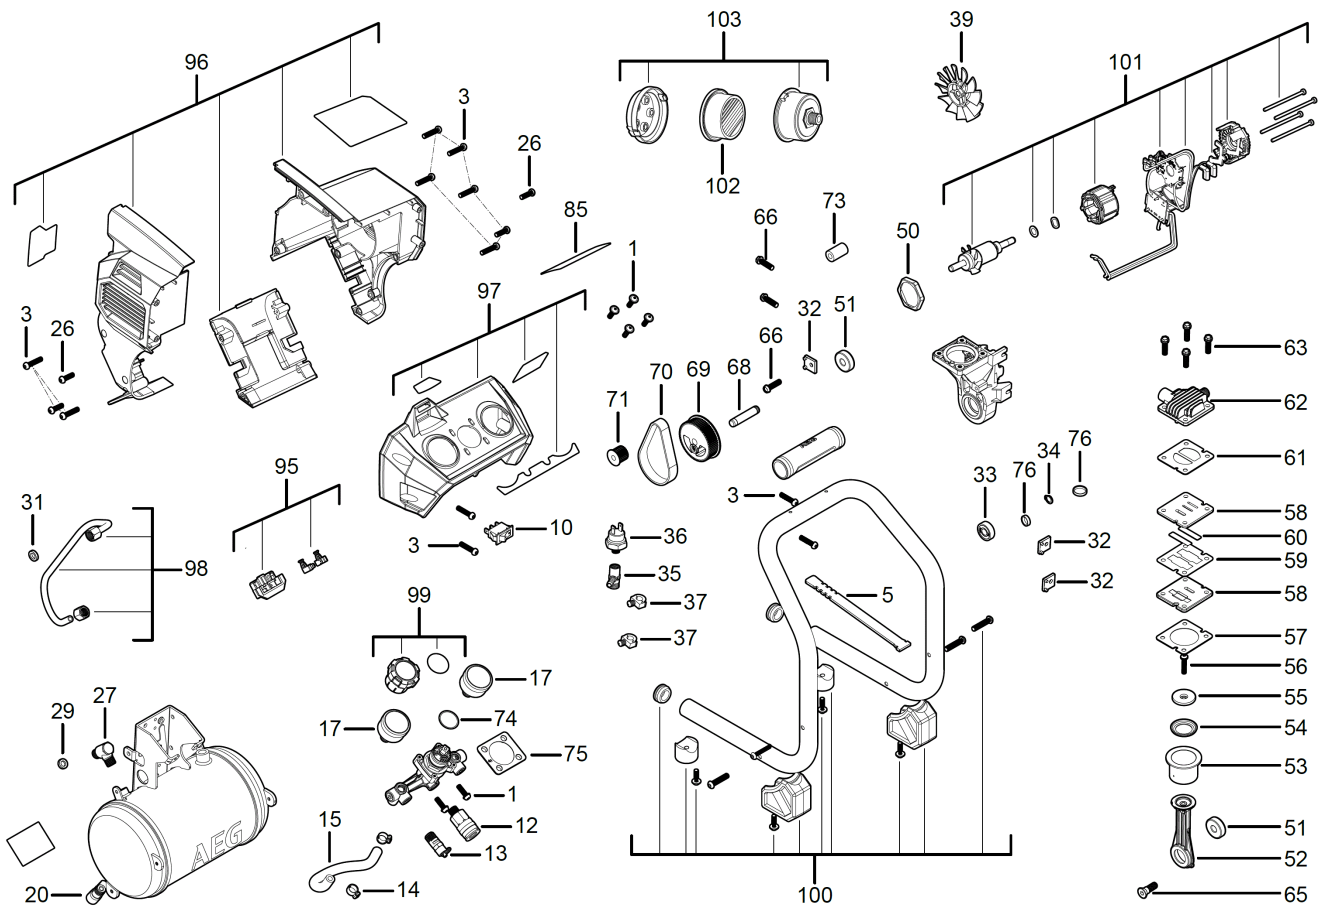

Position	Quantity	Description	Part number	EAN
0001	6	SCREW	4931472383	4058546326852
0003	11	SCREW	4931466391	4058546276089
0005	1	HOLDER	4931472384	4058546326869
0010	1	SWITCH ON-OFF	4931472385	4058546326876
0012	1	CONNECTION	4931472386	4058546326883
0013	1	VALVE	4931472387	4058546326890
0014	2	CLAMP	4931472388	4058546326906
0015	1	HOSE	4931472389	4058546326913
0017	2	PRESSURE SENSOR	4931472390	4058546326920
0020	1	VALVE	4931472391	4058546326937
0026	4	SCREW	4931453972	4002395282593
0027	1	CHECK VALVE	4931472392	4058546326944
0029	1	GASKET	4931472393	4058546326951
0031	1	GASKET	4931472394	4058546326968
0032	3	RUBBER FOOT	4931472395	4058546326975
0033	1	BALL BEARING	4931472396	4058546326982
0034	1	RETAINING RING	4931472397	4058546326999
0035	1	COUPLING SET	4931472398	4058546327002
0036	1	SWITCH	4931472399	4058546327019
0037	2	CABLE COLLAR	4931472400	4058546327026
0039	1	FAN	4931472401	4058546327033
0050	1	INSULATION	4931472402	4058546327040
0051	2	BALL BEARING	4931472403	4058546327057
0052	1	CONNECTING ROD	4931472404	4058546327064
0053	1	CYLINDER	4931472405	4058546327071
0054	1	PISTON RING	4931472406	4058546327088
0055	1	PISTON PLATE	4931472407	4058546327095
0056	1	SCREW	4931466392	4058546276096
0057	1	GASKET	4931472408	4058546327101
0058	2	BACKING PLATE	4931472409	4058546327118
0059	1	GASKET	4931472410	4058546327125
0060	2	VALVE	4931472411	4058546327132
0061	1	GASKET	4931472412	4058546327149
0062	1	COVER	4931472413	4058546327156
0063	4	SCREW	4931472414	4058546327163
0065	1	SCREW	4931472415	4058546327170
0066	3	SCREW	4931436348	4002395249473
0068	1	SHAFT	4931472416	4058546327187
0069	1	FLYWHEEL	4931472417	4058546327194
0070	1	TOOTHED BELT	4931472418	4058546327200
0071	1	PULLEY	4931472419	4058546327217
0073	1	MAGNET	4931472420	4058546327224
0074	1	O-RING	4931472421	4058546327231
0075	1	PLATE	4931472422	4058546327248
0076	2	CABLE COLLAR	4931472423	4058546327255
0085	1	RATING PLATE	4931472424	4058546327262
0095	2	TERMINAL STRIP	4931472425	4058546327279
0096	1	CONTACT CASE	4931472426	4058546327286
0097	1	HOUSING	4931472427	4058546327293
0098	1	HOSE	4931472428	4058546327309