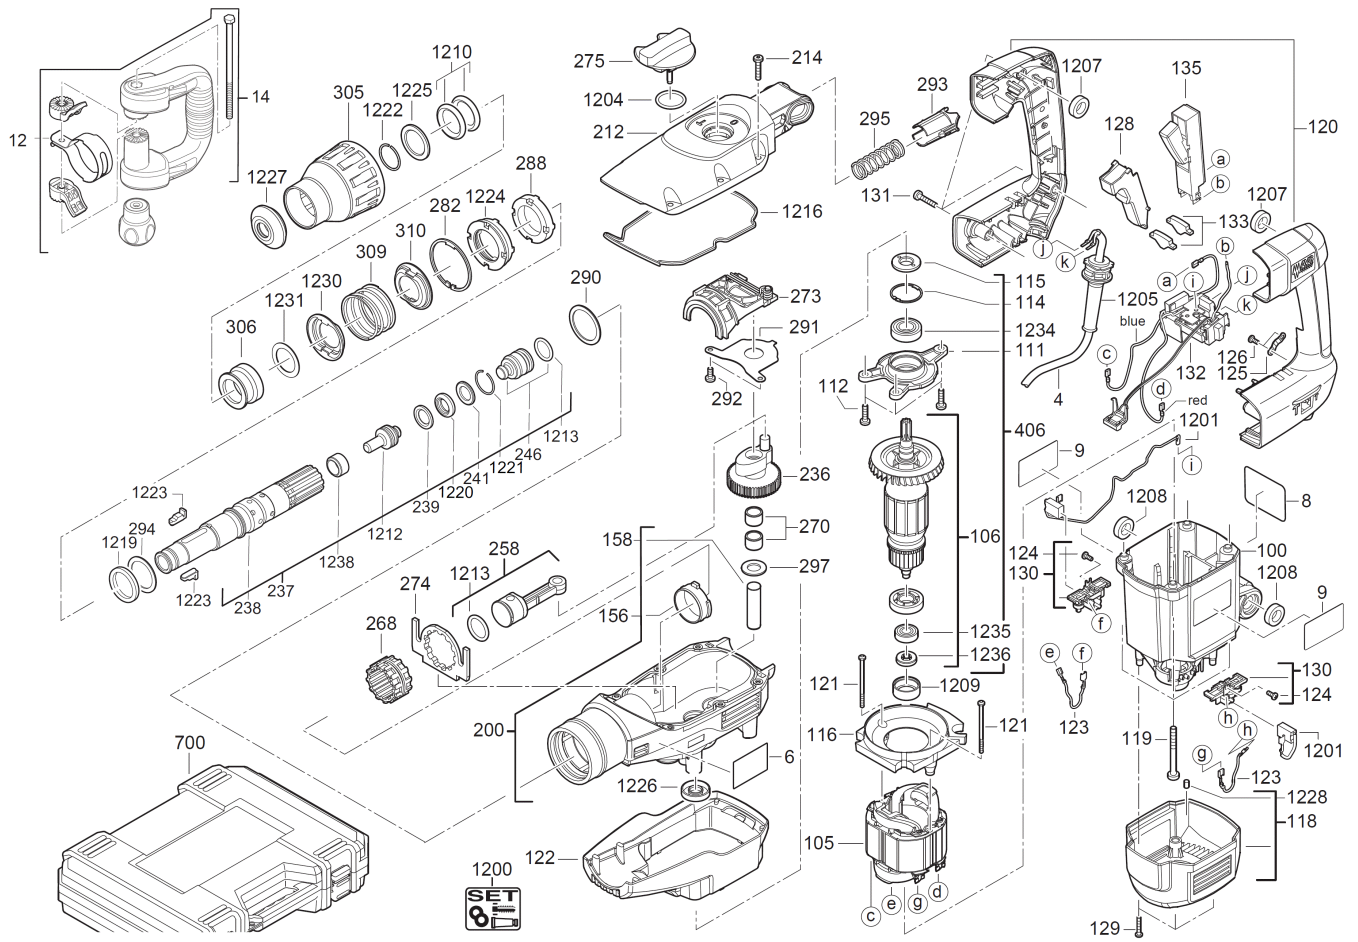

MH7E 7kg Chipping Hammer IN2

4935459422 - MH7E - 4000463000

Position	Quantity	Description	Part number	EAN
0004	1	CONNECTION CABLE	4931624585	4002395767748
0006	1	ADHESIVE LABEL	4931432200	4002395892624
0008	1	RATING PLATE	4931463305	4002395177363
0009	2	RATING PLATE	4931412349	4002395791217
0012	1	STRIP-BAND	4931398272	4002395764877
0014	1	HANDLE COMPL.	4931398238	4002395766338
0100	1	MOTOR HOUSING	4931412340	4002395793204
0105	1	ELECTRIC FIELD	4931442747	4002395884599
0106	1	ARMATURE	4931442685	4002395883745
0111	1	BEARING END PLATE	4931426441	4002395842131
0112	3	SCREW	4931624541	4002395762019
0114	1	LOCKING RING	4931890311	4002395706297
0115	1	SEAL RING	4931398198	4002395767281
0116	1	AIR DEFLECTOR RING	4931398205	4002395764778
0118	1	MOTOR CAP	4931398006	4002395755929
0119	4	SCREW D7500-1CE M6X38 T30 Tapt.2000 SW B	4931624565	4002395766581
0120	1	PAIR HANDLE SHELLS	4931412338	4002395793198
0121	2	SCREW	4931339996	4002395623976
0122	1	GEAR BOX INSULATION	4931432207	4002395858125
0123	2	WIRE	4931624263	4002395724819
0124	2	SCREW	4931624538	4002395760039
0125	1	CABLE COLLAR	4931256500	4002395586547
0126	2	SCREW	4931624538	4002395760039
0128	1	SLIDER	4931398131	4002395756094
0129	4	SCREW N874101-1 SHR H-K4X22 T15	4931624517	4002395757381
0130	2	BRUSH HOLDER	4931381694	4002395780303
0131	3	SCREW	4931624504	4002395756148
0132	1	ELECTRIC ELEMENT	4931398673	4002395787609
0133	2	LIGHT PIPE	4931398114	4002395756063
0135	1	SWITCH	4931375458	4002395711529
0156	1	BEARING	4931398095	4002395753475
0158	1	BEARING BOLT	4931398746	4002395789955
0200	1	GEAR BOX	4931412369	4002395798186
0212	1	GEAR BOX COVER	4931426456	4002395846498
0214	6	SCREW	4931624555	4002395764136
0236	1	CRANK WHEEL	4931409601	4002395825714
0237	1	SPINDLE KIT	4931455235	4002395176601
0238	1	SPINDLE SLEEVE	4931455234	4002395177943
0239	1	BACK-PRESSURE RING	4931398031	4002395755790
0241	1	DISC	4931398032	4002395755806
0246	1	PERC. BODY W SEAL	4931455749	4002395176625
0258	1	PISTON COMPL.	4931398792	4002395790838
0268	1	SET COLLAR	4931398078	4002395755769
0270	2	NEEDLE BEARING	4931621847	4002395696192
0273	1	ADJUSTING PIECE	4931398154	4002395760053
0274	1	LOCKING PLATE	4931398075	4002395755936
0275	1	SWITCH	4931398626	4002395788651
0282	1	RING	4931624479	4002395755950
0288	1	THRUST COLLAR	4931398749	4002395790814
0290	1	DISC	4931624499	4002395755967