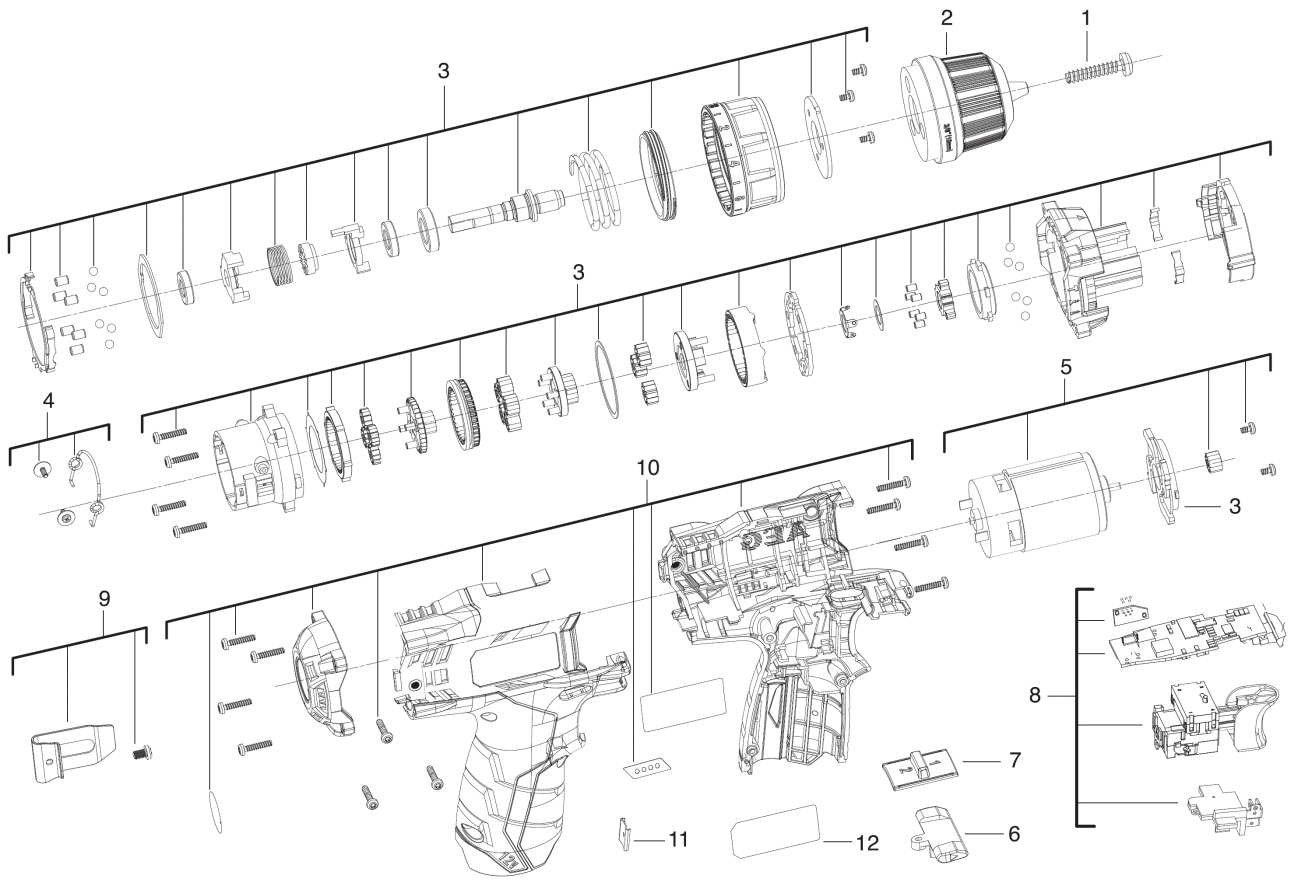

BSB12C2LI-402B BTY.PERCUSS.DRILL IN2

4935446696 - BSB12C2LI-402B - 4000433981

Position	Quantity	Description	Part number	EAN
0001	1	SCREW	660120008	4002395823208
0002	1	Chuck	4931435838	4002395870479
0003	1	GEAR KIT	4931435839	4002395875870
0004	1	LEVER	4931435836	4002395870455
0005	1	MOTOR ASSEMBLY	4931435835	4002395870448
0006	1	PUSH-BUTTON	4931435801	4002395867158
0007	1	SWITCH LEVER	4931435831	4002395870400
0008	1	SWITCH	4931435832	4002395870417
0009	1	STRAP	4931435833	4002395870424
0010	1	HOUSING	4931435834	4002395870431
0011	1	JOINING PART	631542001	4002395822591
0012	1	RATING PLATE	4931435837	4002395870462