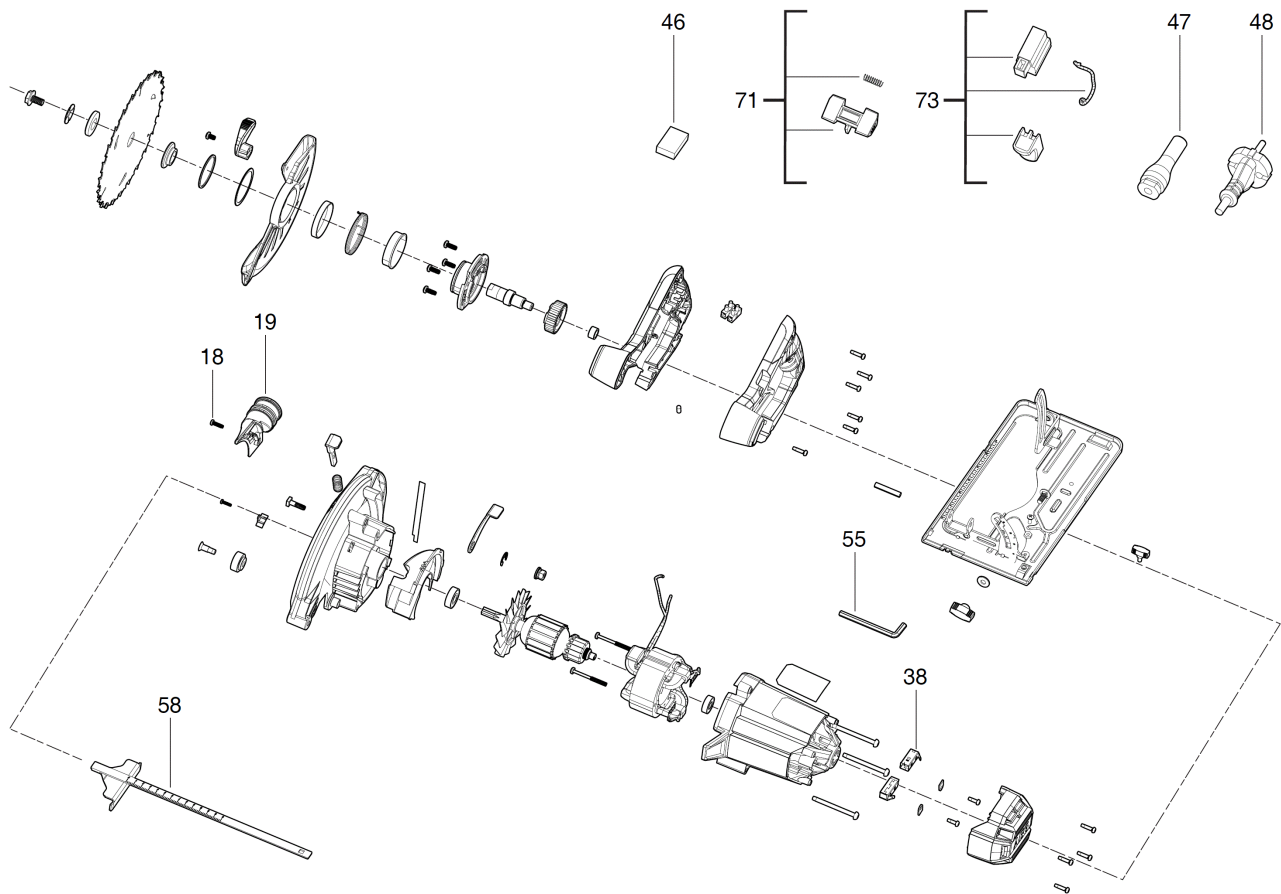

KS12-1 1200W CIRCULAR SAW IN2

4935472006 - KS12-1 - 4000474989

Position	Quantity	Description	Part number	EAN
0018	1	SCREW	4931454270	4002395286003
0019	1	DUST EXTR.CONNECTOR	4931473148	4058546334505
0038	2	BRUSH CARD ASSEMBLY	4931473149	4058546334512
0046	1	CAPACITOR	4931473150	4058546334529
0047	1	RUBBER SLEEVE	4931473151	4058546334536
0048	1	CONNECTION CABLE	4931473152	4058546334543
0055	1	SPANNER	681231001	4002395795130
0058	1	ANGLE GUIDE	4931473153	4058546334550
0071	1	SLIDER	4931473154	4058546334567
0073	1	SWITCH	4931473155	4058546334574