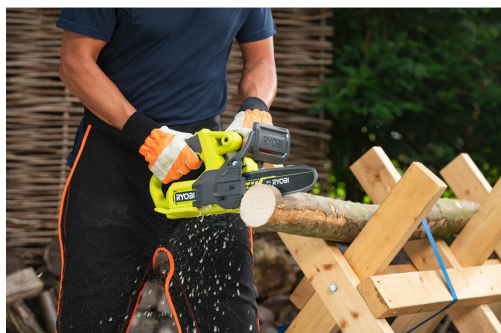

# 18V Kompaktní řetězová pila, délka lišty 20cm (1x 2.5Ah) RY18CS20A-125

# RYOBI

18V ONE+

18V ONE+ 3 LÉTA ZÁRUKA

- 20cm lišta a řetěz ideální pro řezání malých polen na palivové dříví, prořezávání a odvětňování větví
- Řetěz o délce 20 cm má více řezných zubů pro hladší řezy. Poskytuje také nižší vibrace a snižuje zpětný ráz
- Ruční systém mazání, aby použití i údržba byly co nejjednodušší. Stačí nanést olej přímo na lištu a řetěz
- Napínání řetězu s pomocí nářadí pro delší dobu použití
- Palubní úložisko nářadí pro rychlou přístupnost pro napínací systém za pomoci nářadí
- Lehká, kompaktní a ovladatelná konstrukce, která snižuje únavu, umožňuje snadnou přepravu a kontrolované přesné řezy