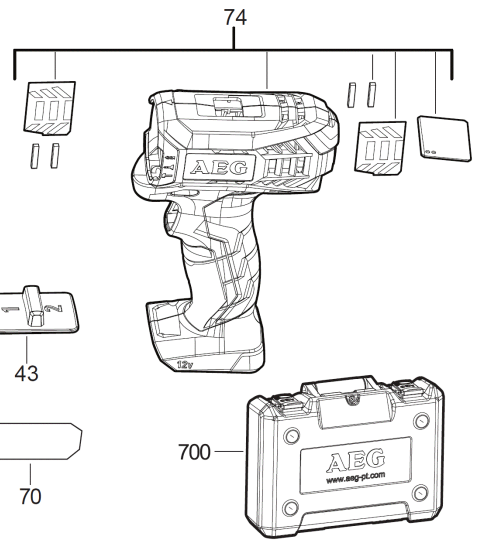

BSB12G3LI-202C PERCUSSION DRILL IN2

4935451531 - BSB12G3LI-202C - 4000456614

Position	Quantity	Description	Part number	EAN
0001	1	LOCKING SCREW	4931454087	4002395288229
0002	1	CHUCK	4931454088	4002395288236
0043	1	LEVER	4931454089	4002395288243
0049	1	PUSH-BUTTON	4931454090	4002395288250
0056	8	SCREW	4931454091	4002395288267
0070	1	RATING PLATE	4931454092	4002395288274
0071	1	GEAR KIT	4931454093	4002395288281
0072	1	MOTOR ASSEMBLY	4931454094	4002395288298
0073	1	SWITCH	4931454095	4002395288908
0074	1	HOUSING	4931454096	4002395288915
0700	1	CARRYING CASE	4931454097	4002395288922
	1	AL1214G3 BATTERY CHARGER IN2	4932451098	4002395811243
	2	L1220G3 LI-ION BATTERY XXX	4932451095	4002395811212