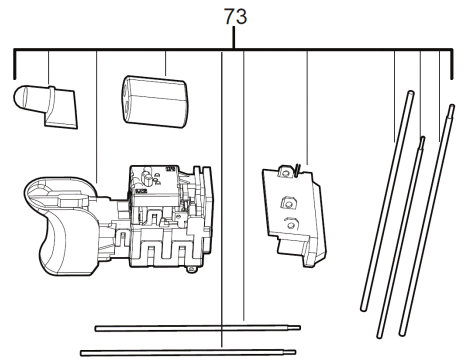

BSB12G3LI-202C PERCUSSION DRILL IN2

4935451531 - BSB12G3LI-202C - 4000456614

Position	Quantity	Description	Part number	EAN
0001	1	LOCKING SCREW	4931454087	4002395288229
0002	1	CHUCK	4931454088	4002395288236
0043	1	LEVER	4931454089	4002395288243
0049	1	PUSH-BUTTON	4931454090	4002395288250
0056	8	SCREW	4931454091	4002395288267
0070	1	RATING PLATE	4931454092	4002395288274
0071	1	GEAR KIT	4931454093	4002395288281
0072	1	MOTOR ASSEMBLY	4931454094	4002395288298
0073	1	SWITCH	4931454095	4002395288908
0074	1	HOUSING	4931454096	4002395288915
0700	1	CARRYING CASE	4931454097	4002395288922
	1	AL1214G3 BATTERY CHARGER IN2	4932451098	4002395811243
	2	L1220G3 LI-ION BATTERY XXX	4932451095	4002395811212