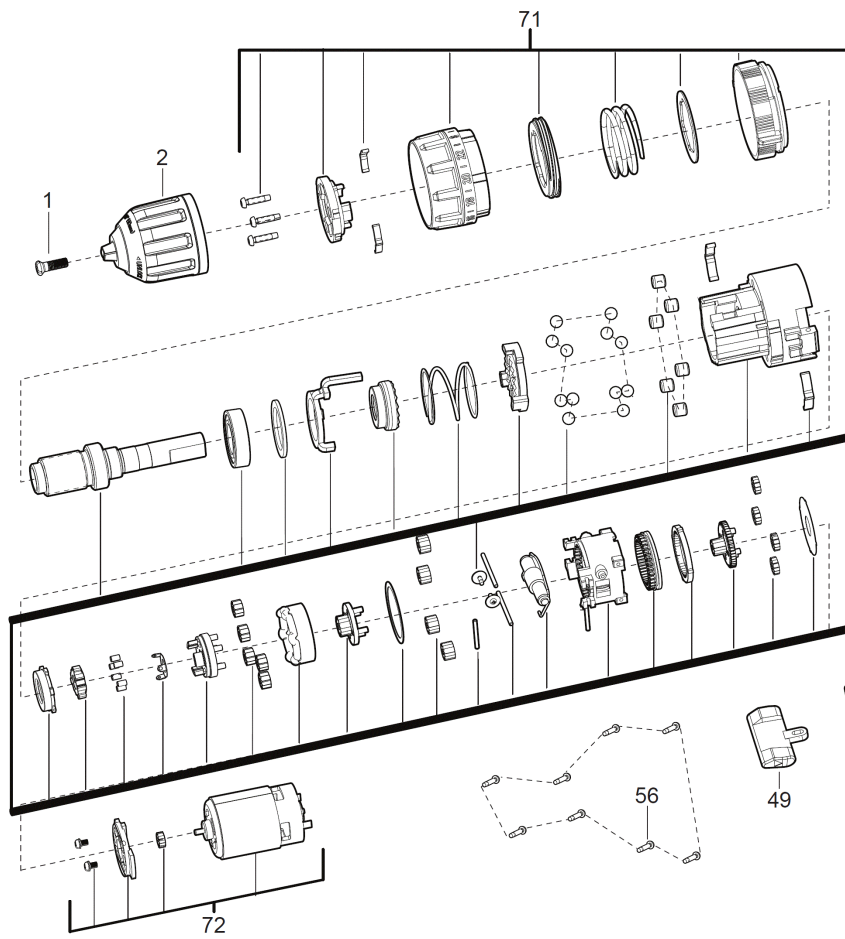

BSB12G3LI-202C PERCUSSION DRILL IN2

4935451531 - BSB12G3LI-202C - 4000456614

Position	Quantity	Description	Part number	EAN
0001	1	LOCKING SCREW	4931454087	4002395288229
0002	1	CHUCK	4931454088	4002395288236
0043	1	LEVER	4931454089	4002395288243
0049	1	PUSH-BUTTON	4931454090	4002395288250
0056	8	SCREW	4931454091	4002395288267
0070	1	RATING PLATE	4931454092	4002395288274
0071	1	GEAR KIT	4931454093	4002395288281
0072	1	MOTOR ASSEMBLY	4931454094	4002395288298
0073	1	SWITCH	4931454095	4002395288908
0074	1	HOUSING	4931454096	4002395288915
0700	1	CARRYING CASE	4931454097	4002395288922
	1	AL1214G3 BATTERY CHARGER IN2	4932451098	4002395811243
	2	L1220G3 LI-ION BATTERY XXX	4932451095	4002395811212