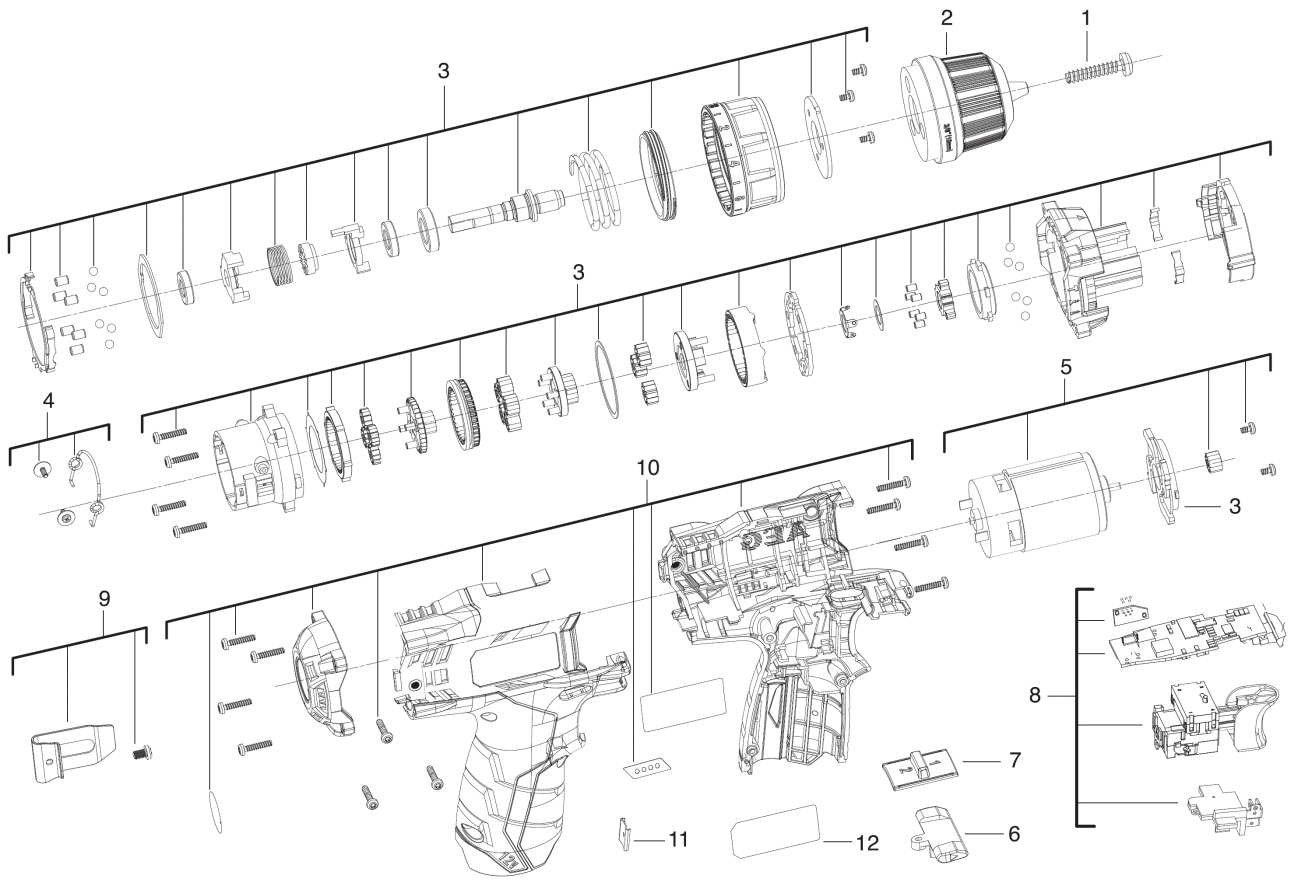

# BSB12C2LI-202B BTY.PERCUSS.DRILL IN2

4935443964 - BSB12C2LI-202B - 4000433981

<b>Position</b>	<b>Quantity</b>	<b>Description</b>	<b>Part number</b>	<b>EAN</b>
0001	1	SCREW	660120008	4002395823208
0002	1	Chuck	4931435838	4002395870479
0003	1	GEAR KIT	4931435839	4002395875870
0004	1	LEVER	4931435836	4002395870455
0005	1	MOTOR ASSEMBLY	4931435835	4002395870448
0006	1	PUSH-BUTTON	4931435801	4002395867158
0007	1	SWITCH LEVER	4931435831	4002395870400
0008	1	SWITCH	4931435832	4002395870417
0009	1	STRAP	4931435833	4002395870424
0010	1	HOUSING	4931435834	4002395870431
0011	1	JOINING PART	631542001	4002395822591
0012	1	RATING PLATE	4931435837	4002395870462