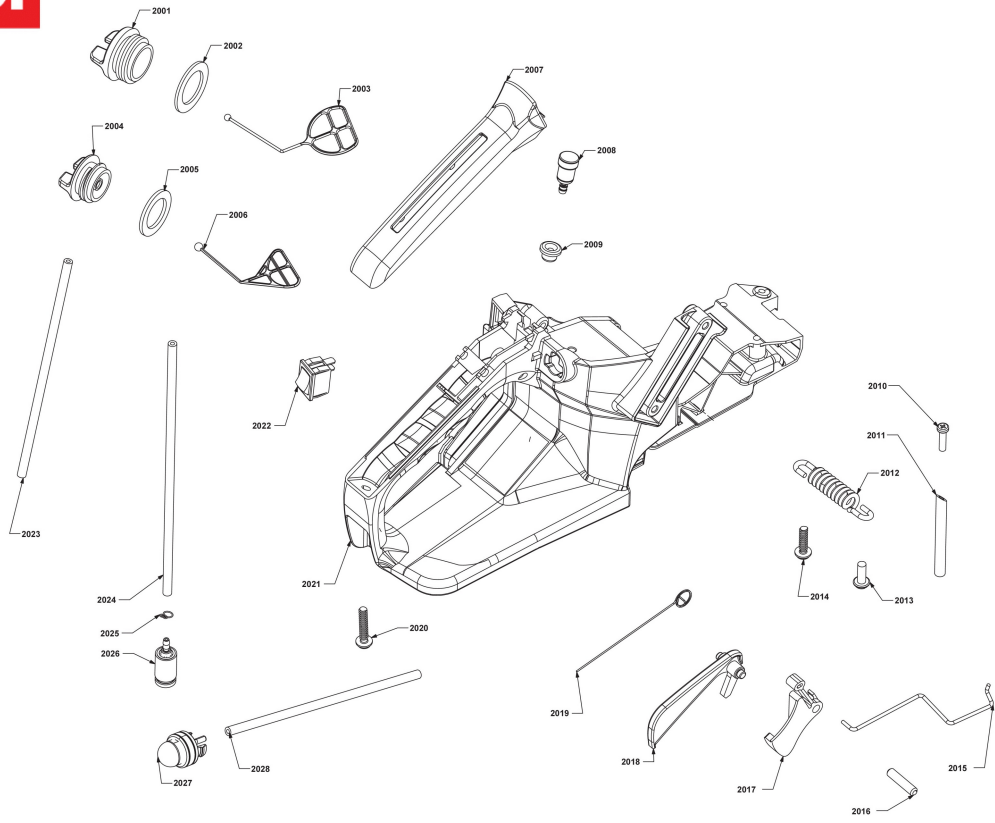

# RCS3835T 38ccm 35cm MOTOR CHAIN-SAW XXX

5133002386 - RCS3835T 38cc 35cm - 4000444453

4000444453  
4000444454

4000444453

4000444454

4000444453  
4000444454

4000444453  
4000444454

Position	Quantity	Description	Part number	EAN
1001	1	HANDLE PIECE	5131001751	4058546083038
1002	4	FEED SCREW	5131011538	4058546098315
1003	1	RING	5131000000	
1004	1	SUPPORT	5131000000	
1005	1	WRENCH	5131037078	4002395152940
1006	1	SPRING	5131001069	4058546080839
1007	2	FEED SCREW	5131011540	4058546098339
1008	1	DIAPHRAGM	5131011790	4058546098766
1009	5	FEED SCREW	5131011536	4058546098292
1010	1	DAMPER	5131009163	4058546094027
1011	3	FEED SCREW	5131011539	4058546098322
1012	1	DAMPER	5131009419	4058546094584
1013	1	CATCH	5131013244	4058546100612
1014	1	EYELET	5131011785	4058546098711
1015	1	SHIELD	5131000000	
1016	1	HOUSING	5131000000	
1017	1	HANDLE COMPL.	5131037080	4002395152964
1018	1	DAMPER	5131009418	4058546094577
1019	1	SPRING	5131011802	4058546098872
1020	1	RUBBER SLEEVE	5131009416	4058546094553
1021	1	JOINING PART	5131009152	4058546093945
1022	1	PIPE	5131009420	4058546094591
1023	2	SCREW	5131037081	4002395152971
1024	2	SCREW	5131000000	
1025	1	BAND	5131009155	4058546093976
1026	1	MANIFOLD	5131009174	4058546094089
1027	1	CARBURETOR	5131037083	4002395152995
1028	1	GASKET	5131001207	4058546161651
1029	1	INTAKE MANIFOLD	5131037084	4002395153602
1030	1	GASKET	5131037085	4002395153619
1031	4	SCREW	5131037086	4002395153626
1032	1	RECOIL STARTER	5131037087	4002395153633
1033	1	COVER	5131037088	4002395153640
1034	6	FEED SCREW	5131021535	4058546110604
1035	1	NUT	5131011783	4058546098698
1036	1	COIL	5131037089	4002395153657
1037	1	FLYWHEEL	5131037090	4002395153664
1038	1	KEY	5131012473	4058546056476
1039	1	SHORT BLOCK	5131037091	4002395153671
1041	1	FEED SCREW	5131011532	4058546098261
1042	1	SUPPORT BRACKET	5131037093	4002395153695
1043	1	HOSE	5131009474	4058546094720
1044	1	FEED SCREW	5131011548	4058546098414
1045	1	OIL PUMP	5131037094	4002395150908
1046	1	SLEEVE	5131009150	4058546093921
1047	1	DISC	5131010969	4058546097134
1048	1	WORM GEAR	5131037095	4002395150915
1049	1	COVER	5131009153	4058546093952
1050	1	NEEDLE BEARING	5131037096	4002395150922
1051	1	CLUTCH DISC	5131037097	4002395150939