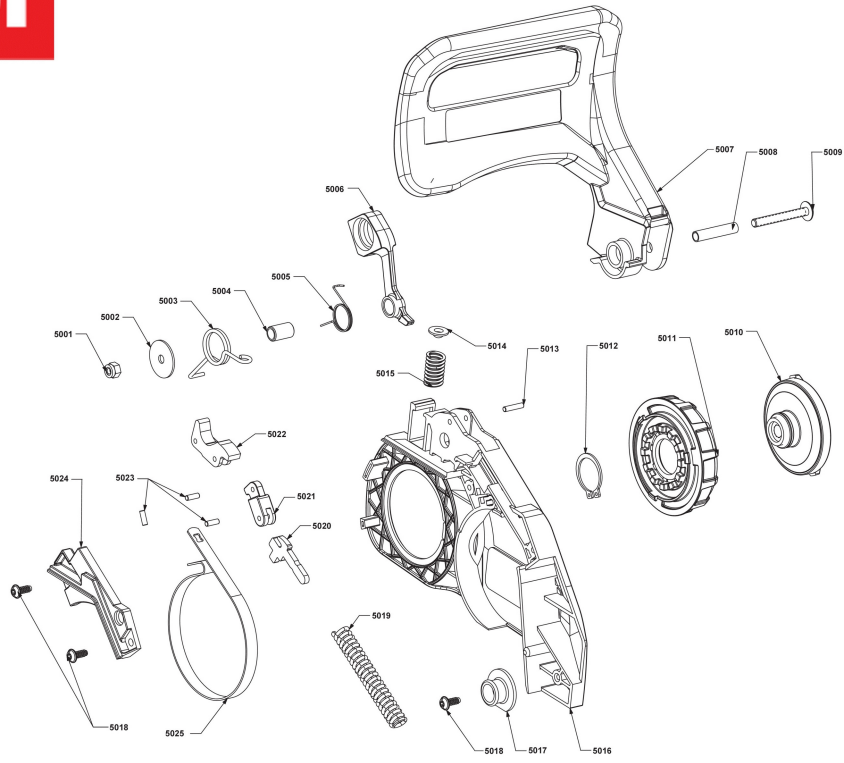

# RCS3835T 38ccm 35cm MOTOR CHAIN-SAW XXX

5133002386 - RCS3835T 38cc 35cm - 4000444453

4000444453  
4000444454

4000444453

4000444454

4000444453  
4000444454

4000444453  
4000444454

Position	Quantity	Description	Part number	EAN
1001	1	HANDLE PIECE	5131001751	4058546083038
1002	4	FEED SCREW	5131011538	4058546098315
1003	1	RING	5131000000	
1004	1	SUPPORT	5131000000	
1005	1	WRENCH	5131037078	4002395152940
1006	1	SPRING	5131001069	4058546080839
1007	2	FEED SCREW	5131011540	4058546098339
1008	1	DIAPHRAGM	5131011790	4058546098766
1009	5	FEED SCREW	5131011536	4058546098292
1010	1	DAMPER	5131009163	4058546094027
1011	3	FEED SCREW	5131011539	4058546098322
1012	1	DAMPER	5131009419	4058546094584
1013	1	CATCH	5131013244	4058546100612
1014	1	EYELET	5131011785	4058546098711
1015	1	SHIELD	5131000000	
1016	1	HOUSING	5131000000	
1017	1	HANDLE COMPL.	5131037080	4002395152964
1018	1	DAMPER	5131009418	4058546094577
1019	1	SPRING	5131011802	4058546098872
1020	1	RUBBER SLEEVE	5131009416	4058546094553
1021	1	JOINING PART	5131009152	4058546093945
1022	1	PIPE	5131009420	4058546094591
1023	2	SCREW	5131037081	4002395152971
1024	2	SCREW	5131000000	
1025	1	BAND	5131009155	4058546093976
1026	1	MANIFOLD	5131009174	4058546094089
1027	1	CARBURETOR	5131037083	4002395152995
1028	1	GASKET	5131001207	4058546161651
1029	1	INTAKE MANIFOLD	5131037084	4002395153602
1030	1	GASKET	5131037085	4002395153619
1031	4	SCREW	5131037086	4002395153626
1032	1	RECOIL STARTER	5131037087	4002395153633
1033	1	COVER	5131037088	4002395153640
1034	6	FEED SCREW	5131021535	4058546110604
1035	1	NUT	5131011783	4058546098698
1036	1	COIL	5131037089	4002395153657
1037	1	FLYWHEEL	5131037090	4002395153664
1038	1	KEY	5131012473	4058546056476
1039	1	SHORT BLOCK	5131037091	4002395153671
1041	1	FEED SCREW	5131011532	4058546098261
1042	1	SUPPORT BRACKET	5131037093	4002395153695
1043	1	HOSE	5131009474	4058546094720
1044	1	FEED SCREW	5131011548	4058546098414
1045	1	OIL PUMP	5131037094	4002395150908
1046	1	SLEEVE	5131009150	4058546093921
1047	1	DISC	5131010969	4058546097134
1048	1	WORM GEAR	5131037095	4002395150915
1049	1	COVER	5131009153	4058546093952
1050	1	NEEDLE BEARING	5131037096	4002395150922
1051	1	CLUTCH DISC	5131037097	4002395150939