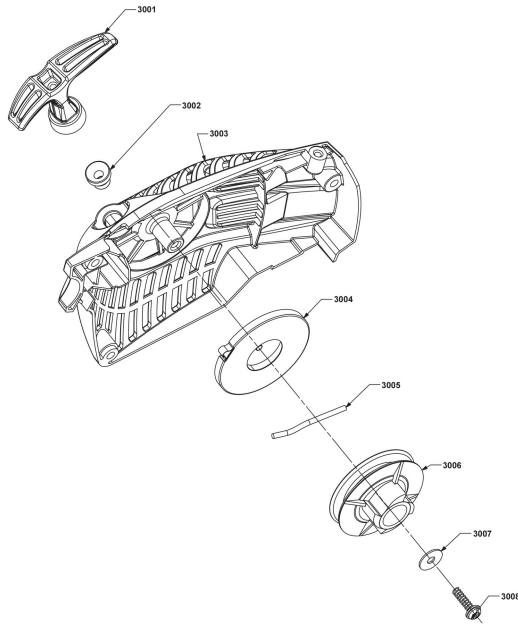

# RCS3835T 38ccm 35cm MOTOR CHAIN-SAW XXX

5133002386 - RCS3835T 38cc 35cm - 4000444453

4000444453  
4000444454

4000444453

4000444454

4000444453  
4000444454

4000444453  
4000444454

Position	Quantity	Description	Part number	EAN
1001	1	HANDLE PIECE	5131001751	4058546083038
1002	4	FEED SCREW	5131011538	4058546098315
1003	1	RING	5131000000	
1004	1	SUPPORT	5131000000	
1005	1	WRENCH	5131037078	4002395152940
1006	1	SPRING	5131001069	4058546080839
1007	2	FEED SCREW	5131011540	4058546098339
1008	1	DIAPHRAGM	5131011790	4058546098766
1009	5	FEED SCREW	5131011536	4058546098292
1010	1	DAMPER	5131009163	4058546094027
1011	3	FEED SCREW	5131011539	4058546098322
1012	1	DAMPER	5131009419	4058546094584
1013	1	CATCH	5131013244	4058546100612
1014	1	EYELET	5131011785	4058546098711
1015	1	SHIELD	5131000000	
1016	1	HOUSING	5131000000	
1017	1	HANDLE COMPL.	5131037080	4002395152964
1018	1	DAMPER	5131009418	4058546094577
1019	1	SPRING	5131011802	4058546098872
1020	1	RUBBER SLEEVE	5131009416	4058546094553
1021	1	JOINING PART	5131009152	4058546093945
1022	1	PIPE	5131009420	4058546094591
1023	2	SCREW	5131037081	4002395152971
1024	2	SCREW	5131000000	
1025	1	BAND	5131009155	4058546093976
1026	1	MANIFOLD	5131009174	4058546094089
1027	1	CARBURETOR	5131037083	4002395152995
1028	1	GASKET	5131001207	4058546161651
1029	1	INTAKE MANIFOLD	5131037084	4002395153602
1030	1	GASKET	5131037085	4002395153619
1031	4	SCREW	5131037086	4002395153626
1032	1	RECOIL STARTER	5131037087	4002395153633
1033	1	COVER	5131037088	4002395153640
1034	6	FEED SCREW	5131021535	4058546110604
1035	1	NUT	5131011783	4058546098698
1036	1	COIL	5131037089	4002395153657
1037	1	FLYWHEEL	5131037090	4002395153664
1038	1	KEY	5131012473	4058546056476
1039	1	SHORT BLOCK	5131037091	4002395153671
1041	1	FEED SCREW	5131011532	4058546098261
1042	1	SUPPORT BRACKET	5131037093	4002395153695
1043	1	HOSE	5131009474	4058546094720
1044	1	FEED SCREW	5131011548	4058546098414
1045	1	OIL PUMP	5131037094	4002395150908
1046	1	SLEEVE	5131009150	4058546093921
1047	1	DISC	5131010969	4058546097134
1048	1	WORM GEAR	5131037095	4002395150915
1049	1	COVER	5131009153	4058546093952
1050	1	NEEDLE BEARING	5131037096	4002395150922
1051	1	CLUTCH DISC	5131037097	4002395150939