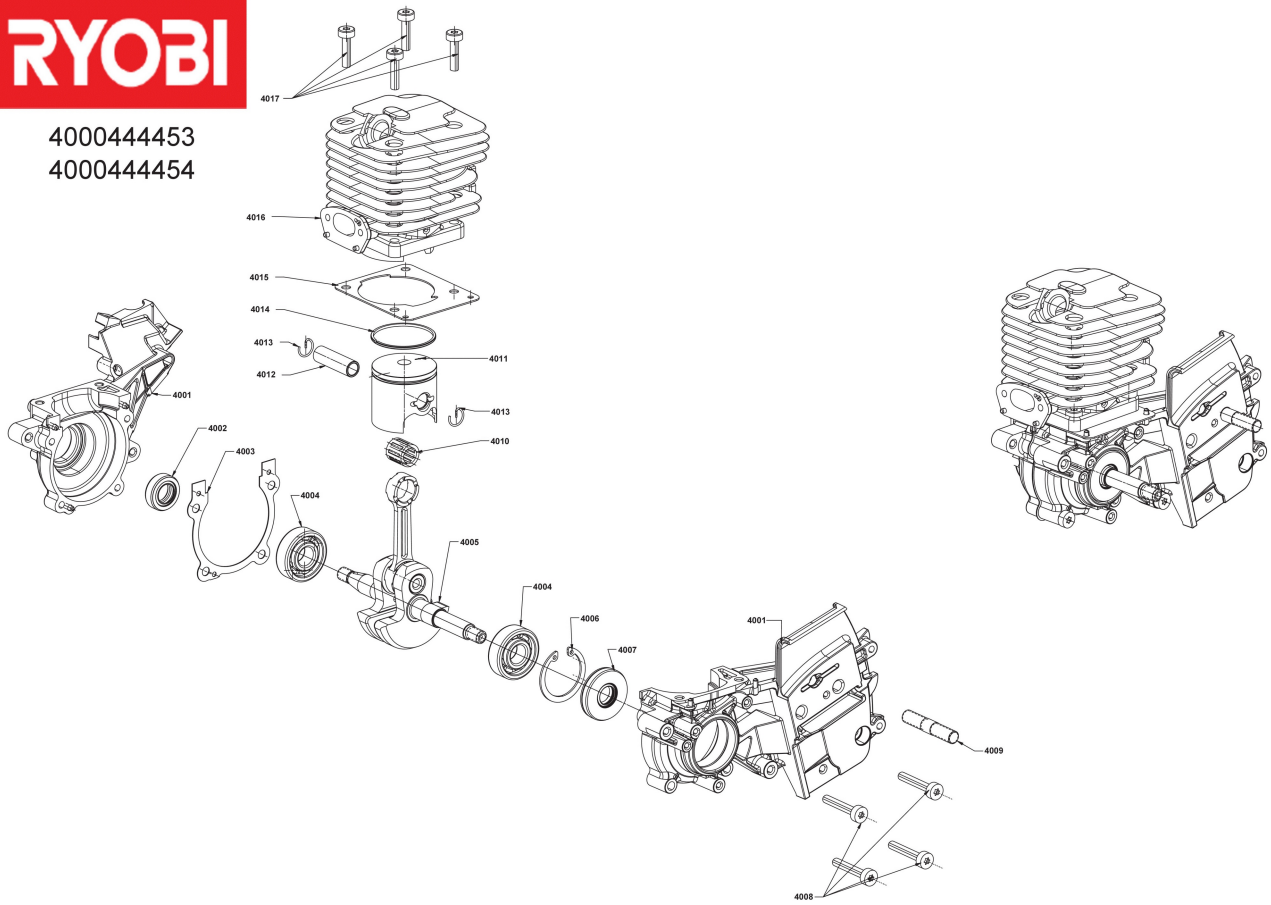

# RCS3835T 38ccm 35cm MOTOR CHAIN-SAW XXX

5133002386 - RCS3835T 38cc 35cm - 4000444453

4000444453  
4000444454

4000444453

4000444454

4000444453  
4000444454

4000444453  
4000444454

Position	Quantity	Description	Part number	EAN
1001	1	HANDLE PIECE	5131001751	4058546083038
1002	4	FEED SCREW	5131011538	4058546098315
1003	1	RING	5131000000	
1004	1	SUPPORT	5131000000	
1005	1	WRENCH	5131037078	4002395152940
1006	1	SPRING	5131001069	4058546080839
1007	2	FEED SCREW	5131011540	4058546098339
1008	1	DIAPHRAGM	5131011790	4058546098766
1009	5	FEED SCREW	5131011536	4058546098292
1010	1	DAMPER	5131009163	4058546094027
1011	3	FEED SCREW	5131011539	4058546098322
1012	1	DAMPER	5131009419	4058546094584
1013	1	CATCH	5131013244	4058546100612
1014	1	EYELET	5131011785	4058546098711
1015	1	SHIELD	5131000000	
1016	1	HOUSING	5131000000	
1017	1	HANDLE COMPL.	5131037080	4002395152964
1018	1	DAMPER	5131009418	4058546094577
1019	1	SPRING	5131011802	4058546098872
1020	1	RUBBER SLEEVE	5131009416	4058546094553
1021	1	JOINING PART	5131009152	4058546093945
1022	1	PIPE	5131009420	4058546094591
1023	2	SCREW	5131037081	4002395152971
1024	2	SCREW	5131000000	
1025	1	BAND	5131009155	4058546093976
1026	1	MANIFOLD	5131009174	4058546094089
1027	1	CARBURETOR	5131037083	4002395152995
1028	1	GASKET	5131001207	4058546161651
1029	1	INTAKE MANIFOLD	5131037084	4002395153602
1030	1	GASKET	5131037085	4002395153619
1031	4	SCREW	5131037086	4002395153626
1032	1	RECOIL STARTER	5131037087	4002395153633
1033	1	COVER	5131037088	4002395153640
1034	6	FEED SCREW	5131021535	4058546110604
1035	1	NUT	5131011783	4058546098698
1036	1	COIL	5131037089	4002395153657
1037	1	FLYWHEEL	5131037090	4002395153664
1038	1	KEY	5131012473	4058546056476
1039	1	SHORT BLOCK	5131037091	4002395153671
1041	1	FEED SCREW	5131011532	4058546098261
1042	1	SUPPORT BRACKET	5131037093	4002395153695
1043	1	HOSE	5131009474	4058546094720
1044	1	FEED SCREW	5131011548	4058546098414
1045	1	OIL PUMP	5131037094	4002395150908
1046	1	SLEEVE	5131009150	4058546093921
1047	1	DISC	5131010969	4058546097134
1048	1	WORM GEAR	5131037095	4002395150915
1049	1	COVER	5131009153	4058546093952
1050	1	NEEDLE BEARING	5131037096	4002395150922
1051	1	CLUTCH DISC	5131037097	4002395150939