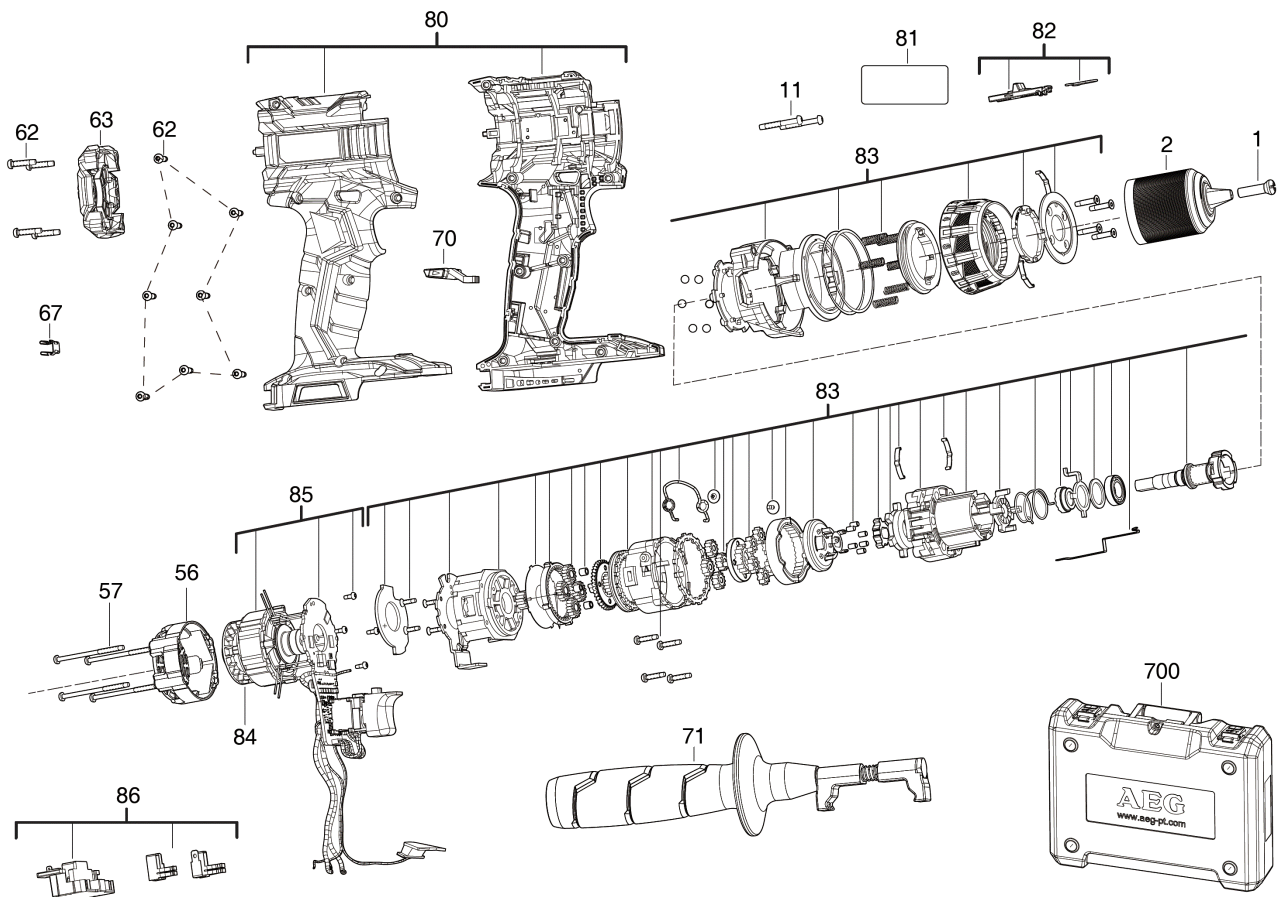

# BSB18C2BLLI-202C BTY.PERCUSS.DRILL IN2

4935464096 - BSB18C2BLLI-202C - 4000467498

Position	Quantity	Description	Part number	EAN
0001	1	SCREW	4931453063	4002395155071
0002	1	CHUCK	4931465720	4058546238209
0011	2	SCREW	660031022	4002395856596
0056	1	MOTOR COVER	4931465721	4058546238216
0057	4	SCREW	4931465722	4058546238223
0062	12	SCREW	660031029	4002395855773
0063	1	COVER	4931465724	4058546238247
0067	1	BIT CLIP	4931454113	4002395290468
0070	1	SWITCH	4931465723	4058546238230
0071	1	AUXILIARY HANDLE	4931453065	4002395155095
0080	1	HOUSING	4931465733	4058546238339
0081	1	RATING PLATE	4931465734	4058546238346
0082	1	SWITCH	4931465727	4058546238278
0083	1	GEAR BOX	4931465735	4058546238353
0084	1	ARMATURE	4931465729	4058546238292
0085	1	SWITCH	4931465736	4058546238360
0086	1	CONTACT CASE	4931465731	4058546238315
0700	1	CARRYING CASE	4931465732	4058546238322