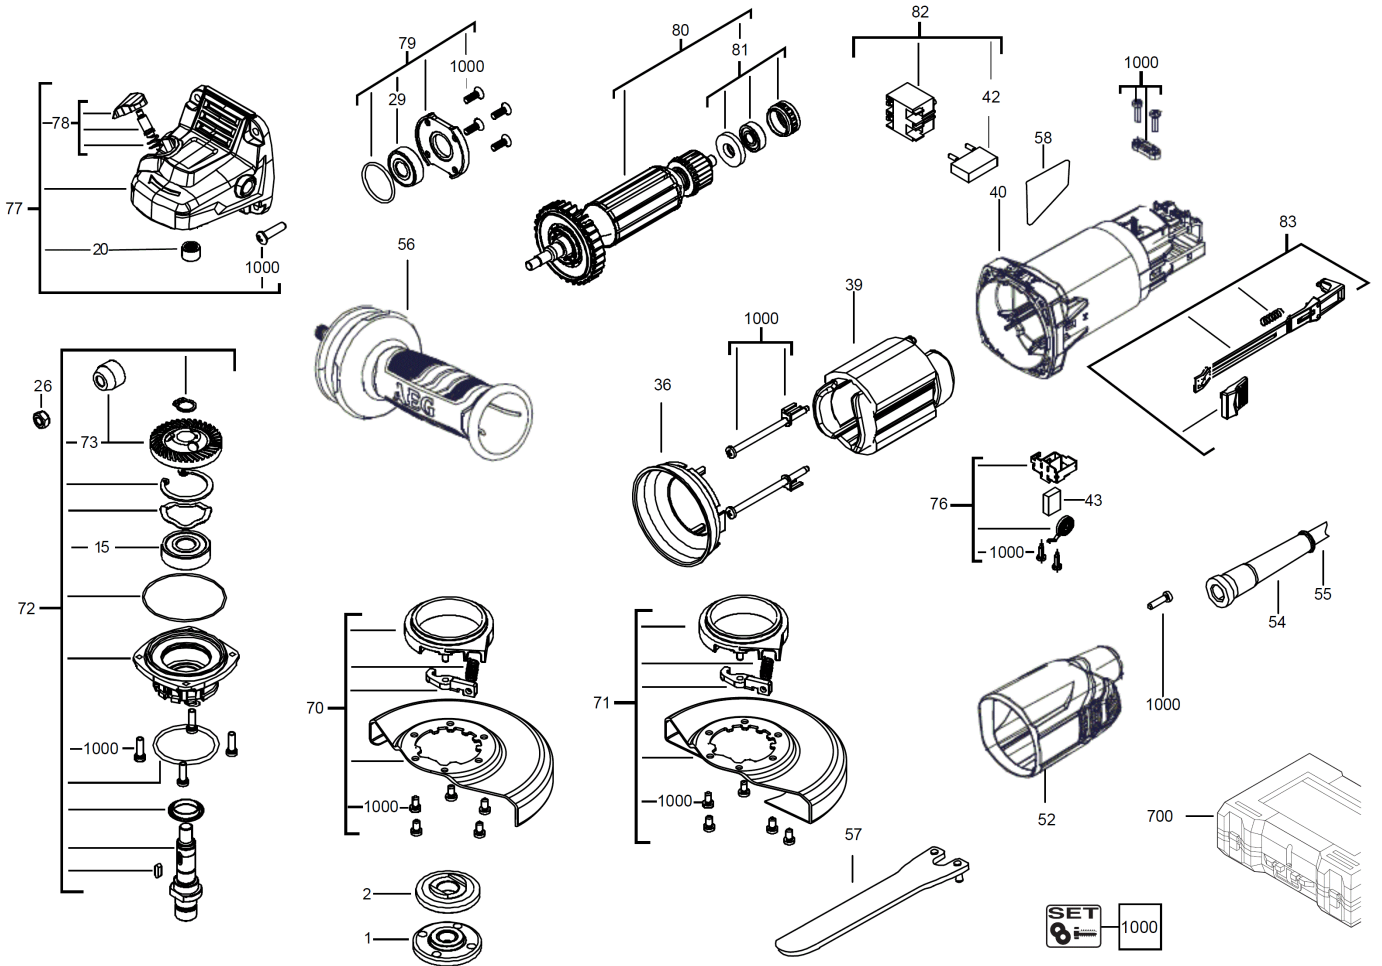

WS12-125S ANGLE GRINDER IN2

4935451306 - WS12-125S - 4000456140

Position	Quantity	Description	Part number	EAN
0001	1	FLANGE	4931428704	4002395844210
0002	1	FLANGE	4931453620	4002395145942
0015	1	BALL BEARING	4931453697	4002395146130
0020	1	NEEDLE BEARING	4931453616	4002395145904
0026	1	NUT	4931428715	4002395844364
0029	1	BALL BEARING	4931453633	4002395146673
0036	1	AIR DEFLECTOR RING	4931428721	4002395844425
0039	1	ELECTRIC FIELD	4931428724	4002395844456
0040	1	MOTOR HOUSING	4931453698	4002395146147
0042	1	CAPACITOR	4931428728	4002395844494
0043	2	CARBON BRUSH	4931428732	4002395844531
0052	1	PROTECTIVE CAP	4931453699	4002395146154
0054	1	PROTECTING COVER	4931428735	4002395844562
0055	1	CONNECTION CABLE	4931428736	4002395844579
0056	1	HANDLE	4931428739	4002395844609
0057	1	SPANNER	4931393248	4002395751051
0058	1	RATING PLATE	4931453719	4002395144150
0070	1	GUARD ASSY 125MM	4931428708	4002395844272
0071	1	GUARD CAP	4931428711	4002395844326
0072	1	SPINDLE KIT	4931428712	4002395844333
0073	1	PINION	4931441558	4002395865710
0076	2	BRUSH HOLDER	4931428733	4002395844548
0077	1	GEAR CASE	4931428713	4002395844340
0078	1	COVER CAP	4931428714	4002395844357
0079	1	BEARING KIT	4931428716	4002395844371
0080	1	ARMATURE	4931428719	4002395844401
0081	1	BEARING KIT	4931428720	4002395844418
0082	1	ELECTRONIC SWITCH	4931453713	4002395146895
0083	1	SWITCH LEVER	4931453708	4002395146840
0700	1	CARRYING CASE	4931453709	4002395146857
1000	1	BOLT SET	4931428742	4002395844630