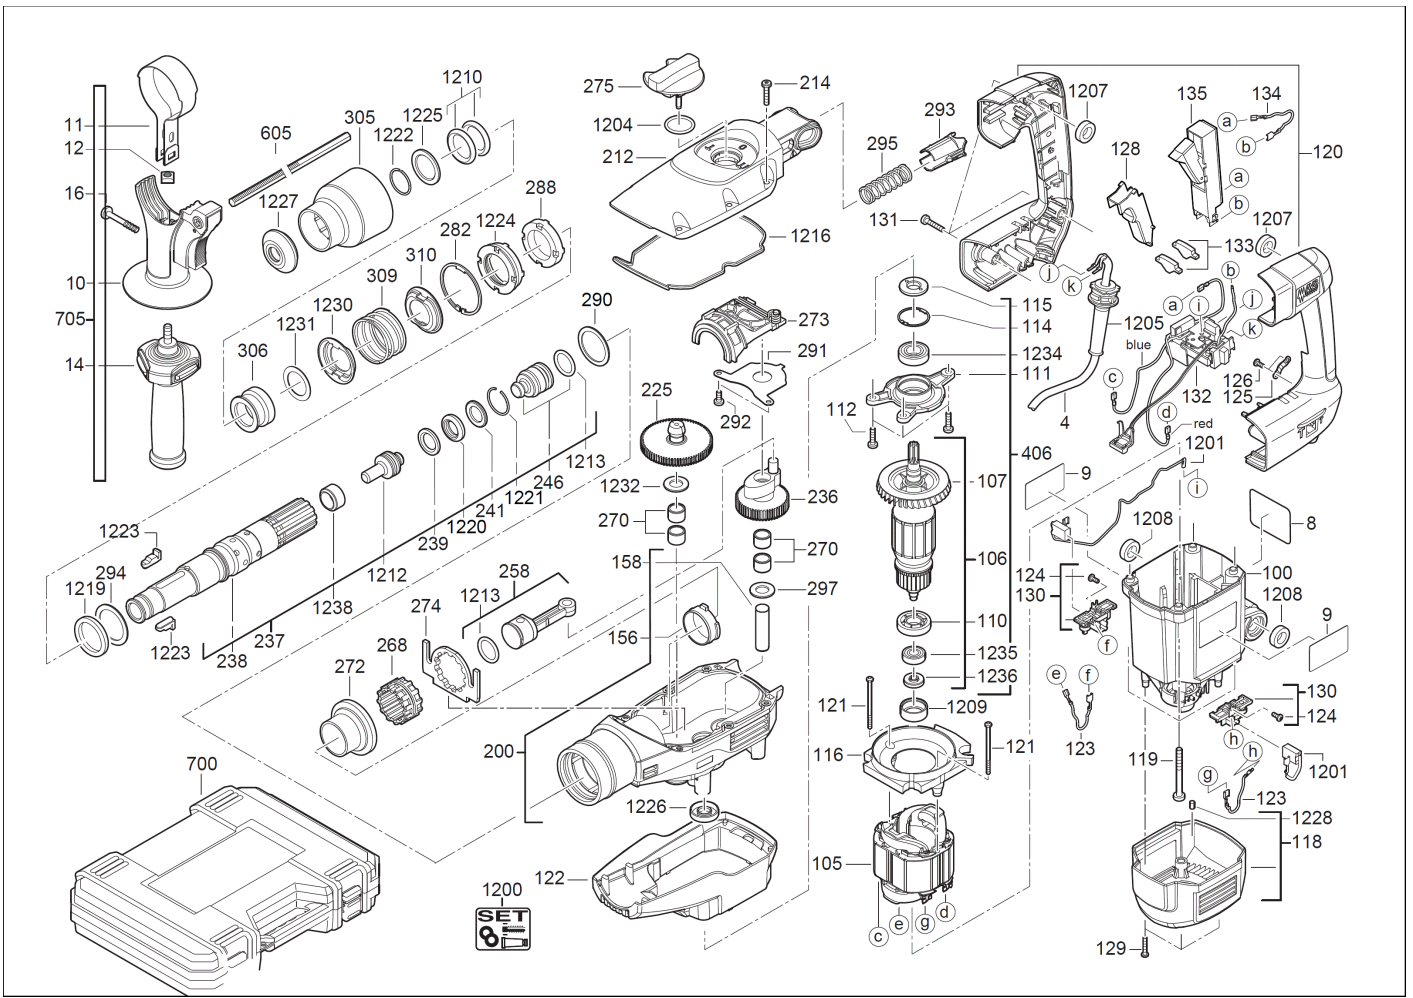

KH5E SDS-M COMBI HAMMER IN2

4935412326 - KH5E - 4000442175

Position	Quantity	Description	Part number	EAN
0004	1	CONNECTION CABLE	4931624585	4002395767748
0008	1	RATING PLATE	4931442176	4002395870790
0009	1	RATING PLATE	4931412349	4002395791217
0010	1	WORK STAND	4931412344	4002395798513
0011	1	BAND	4931398263	4002395764822
0012	1	NUT	4931398267	4002395768288
0014	1	HANDLE	4931412346	4002395793211
0016	1	SCREW N874101-1 SHR C-K5X45/20 KOMBITORX	4931622765	4002395699094
0100	1	MOTOR HOUSING	4931412340	4002395793204
0105	1	ELECTRIC FIELD	4931442747	4002395884599
0106	1	ARMATURE	4931442685	4002395883745
0107	1	FAN	4931398185	4002395767168
0110	1	DUST SEAL	4931398508	4002395768714
0111	1	BEARING END PLATE	4931426441	4002395842131
0112	1	SCREW	4931624541	4002395762019
0114	1	LOCKING RING	4931890311	4002395706297
0115	1	SEAL RING	4931398198	4002395767281
0116	1	AIR DEFLECTOR RING	4931398205	4002395764778
0118	1	MOTOR CAP	4931398006	4002395755929
0119	1	SCREW D7500-1CE M6X38 T30 Tapt.2000 SW B	4931624565	4002395766581
0120	1	PAIR HANDLE SHELLS	4931412338	4002395793198
0121	1	SCREW	4931339996	4002395623976
0122	1	GEAR BOX INSULATION	4931432207	4002395858125
0123	1	WIRE	4931624263	4002395724819
0124	1	SCREW	4931624538	4002395760039
0125	1	CABLE COLLAR	4931256500	4002395586547
0126	1	SCREW	4931624538	4002395760039
0128	1	PUSH-BUTTON	4931398529	4002395776603
0129	1	SCREW N874101-1 SHR H-K4X22 T15	4931624517	4002395757381
0130	1	BRUSH HOLDER	4931381694	4002395780303
0131	1	SCREW	4931624504	4002395756148
0132	1	ELECT.CIRCUIT BOARD	4931409100	4002395788521
0133	1	LIGHT PIPE	4931398114	4002395756063
0134	1	CABLE	4931624681	4002395793938
0135	1	SWITCH	4931375454	4002395731688
0156	1	BEARING	4931398095	4002395753475
0158	1	BEARING BOLT	4931398746	4002395789955
0200	1	GEAR BOX	4931412333	4002395798193
0212	1	GEAR BOX COVER	4931426455	4002395846481
0214	1	SCREW	4931624555	4002395764136
0225	1	COUPLING	4931432431	4002395900237
0236	1	Crank Wheel	4931409600	4002395825295
0237	1	SPINDLE	4931398026	4002395764037
0238	1	SPINDLE SLEEVE	4931417457	4002395833450
0239	1	BACK-PRESSURE RING	4931398031	4002395755790
0241	1	DISC	4931398032	4002395755806
0246	1	PERCUSSION BODY	4931455433	4002395177103
0258	1	PISTON COMPL.	4931398747	4002395789788
0268	1	SET COLLAR	4931398078	4002395755769
0270	1	NEEDLE BEARING	4931621847	4002395696192