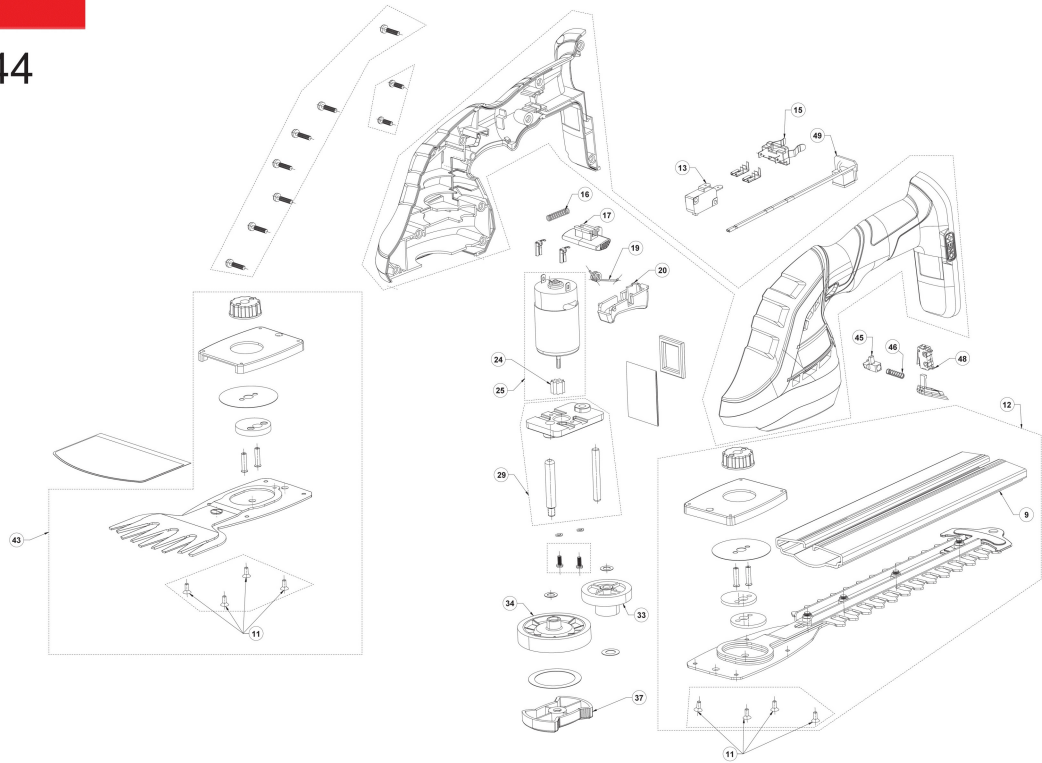

OGS1822 Grass Shear + Shrubber XXX

5133002830 - OGS1822 - 4000462044

4000462044

Position	Quantity	Description	Part number	EAN
1009	1	BLADE	5131009078	4058546044954
1011	8	SCREW	5131000000	
1013	1	SWITCH	5131016262	4058546103675
1015	1	CONTACT PLATE	5131000000	
1016	1	SPRING	5131016193	4058546103507
1017	1	PUSH-BUTTON	5131039518	4058546043766
1019	1	SPRING	5131000000	
1020	1	TRIGGER	5131039519	4058546043773
1024	1	GEAR	5131039520	4058546043780
1025	1	MOTOR	5131006711	4058546044923
1029	1	MOTOR SUPPORT	5131008434	4058546092719
1033	1	GEAR	5131009074	4058546044916
1034	1	GEAR	5131009073	4058546093785
1037	1	KNOB	5131008432	4058546044909
1045	1	SLIDE	5131039521	4058546043797
1046	1	SPRING	5131034745	4058546143381
1048	1	SWITCH	5131039522	4058546043803
1049	1	ELECTRONIC	5131039523	4058546043810
1012	1	RAC308 SHRUBBER BLADE OGS1820 EMEA	5132002457	4892210813541
1043	1	RAC314 12cm Grass Shear XXX	5132003309	4960673138270