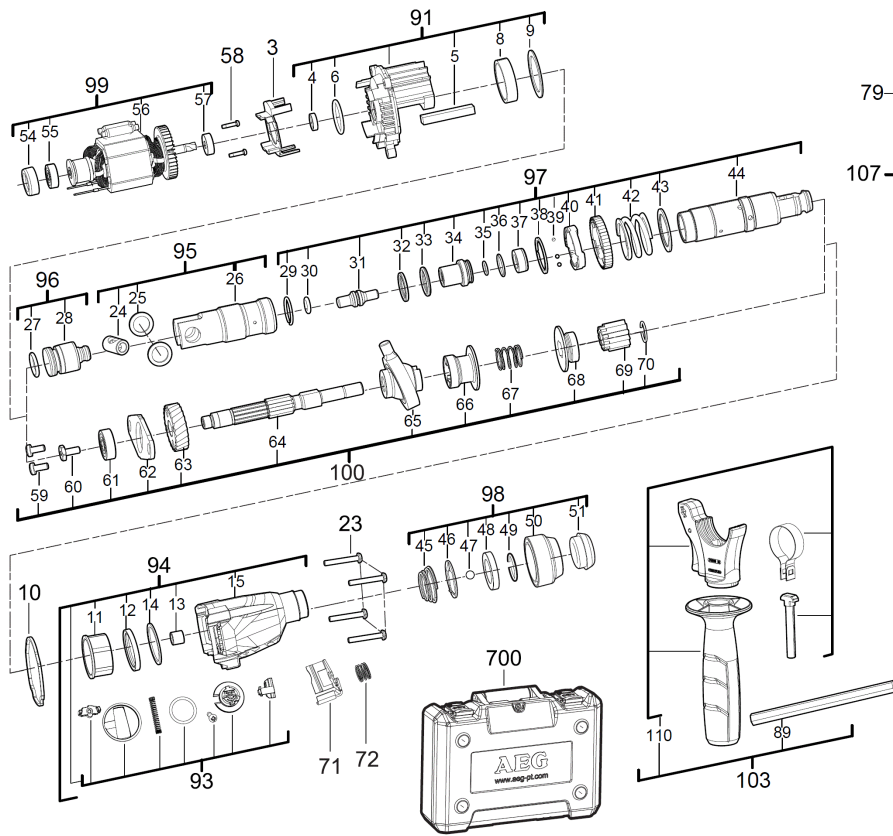

Position	Quantity	Description	Part number	EAN
0003	1	COVER	4931454439	4058546008673
0004	1	DATA PLATE	4931454440	4058546008680
0005	1	FELT	4931454441	4058546008697
0006	1	O-RING	4931454442	4058546008703
0008	1	BUSH	4931454443	4058546008710
0009	1	WASHER	633516001	4002395851324
0010	1	SEAL	4931454444	4058546008727
0011	1	BUSH	4931454445	4058546008734
0012	1	NEEDLE BEARING	4931454446	4058546008741
0013	1	NEEDLE BEARING	4931454447	4058546008758
0014	1	COMPENSATING WASHER	633514001	4002395856244
0015	1	HOUSING	4931454448	4058546008765
0023	4	SCREW	4931454449	4058546008772
0024	1	BOLT	4931454450	4058546008789
0025	2	WASHER	4931454451	4058546008796
0026	1	CYLINDER	4931454452	4058546008802
0027	1	O-RING	561994001	4002395854943
0028	1	PERCUSSION BODY	4931454453	4058546008819
0029	1	CIRCLIP	672632001	4002395851386
0030	1	O-RING	4931454454	4058546008826
0031	1	SNAP DIE	4931454455	4058546008833
0032	1	WASHER	633518001	4002395851348
0033	1	O-RING	562595001	4002395850655
0034	1	SLEEVE	692722001	4002395851973
0035	1	O-RING	4931454456	4058546008840
0036	1	O-RING	4931436819	4002395179084
0037	1	STOP WASHER	4931454457	4058546008857
0038	1	HOLDING RING	4931436804	4002395180431
0039	3	BALL	611405001	4002395851201
0040	1	CLUTCH	4931454458	4058546008864
0041	1	GEARWHEEL SET	4931454459	4058546008871
0042	1	COUPLING RING	4931454460	4058546008888
0043	1	WASHER	633517001	4002395851331
0044	1	SPINDLE	4931454461	4058546008895
0045	1	SPRING	4931453607	4002395143849
0046	1	PLATE	632399001	4002395856275
0047	1	BALL	4931453606	4002395143832
0048	1	RETAINING RING	633521001	4002395856237
0049	1	SPRING RING	672631001	4002395856336
0050	1	CLAMPING SLEEVE	522172001	4002395854295
0051	1	RUBBER CAP	561993001	4002395854936
0052	1	CAPACITOR	4931454462	4058546008901
0053	1	SWITCH	4931454463	4058546008918
0054	1	RUBBER CAP	4931454464	4058546008925
0055	1	BALL BEARING	4931454465	4058546008932
0056	1	MOTOR	4931454466	4058546008949
0057	1	BALL BEARING	4931454467	4058546008956
0058	2	SCREW	4931454468	4058546008963
0059	2	LOCKING SCREW	661286001	4002395851362
0060	1	SCREW	4931436821	4002395179060