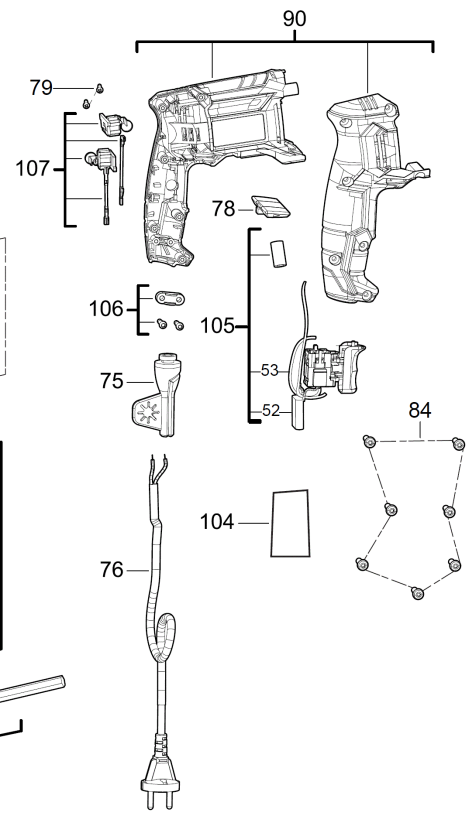

Position	Quantity	Description	Part number	EAN
0003	1	COVER	4931454439	4058546008673
0004	1	DATA PLATE	4931454440	4058546008680
0005	1	FELT	4931454441	4058546008697
0006	1	O-RING	4931454442	4058546008703
0008	1	BUSH	4931454443	4058546008710
0009	1	WASHER	633516001	4002395851324
0010	1	SEAL	4931454444	4058546008727
0011	1	BUSH	4931454445	4058546008734
0012	1	NEEDLE BEARING	4931454446	4058546008741
0013	1	NEEDLE BEARING	4931454447	4058546008758
0014	1	COMPENSATING WASHER	633514001	4002395856244
0015	1	HOUSING	4931454448	4058546008765
0023	4	SCREW	4931454449	4058546008772
0024	1	BOLT	4931454450	4058546008789
0025	2	WASHER	4931454451	4058546008796
0026	1	CYLINDER	4931454452	4058546008802
0027	1	O-RING	561994001	4002395854943
0028	1	PERCUSSION BODY	4931454453	4058546008819
0029	1	CIRCLIP	672632001	4002395851386
0030	1	O-RING	4931454454	4058546008826
0031	1	SNAP DIE	4931454455	4058546008833
0032	1	WASHER	633518001	4002395851348
0033	1	O-RING	562595001	4002395850655
0034	1	SLEEVE	692722001	4002395851973
0035	1	O-RING	4931454456	4058546008840
0036	1	O-RING	4931436819	4002395179084
0037	1	STOP WASHER	4931454457	4058546008857
0038	1	HOLDING RING	4931436804	4002395180431
0039	3	BALL	611405001	4002395851201
0040	1	CLUTCH	4931454458	4058546008864
0041	1	GEARWHEEL SET	4931454459	4058546008871
0042	1	COUPLING RING	4931454460	4058546008888
0043	1	WASHER	633517001	4002395851331
0044	1	SPINDLE	4931454461	4058546008895
0045	1	SPRING	4931453607	4002395143849
0046	1	PLATE	632399001	4002395856275
0047	1	BALL	4931453606	4002395143832
0048	1	RETAINING RING	633521001	4002395856237
0049	1	SPRING RING	672631001	4002395856336
0050	1	CLAMPING SLEEVE	522172001	4002395854295
0051	1	RUBBER CAP	561993001	4002395854936
0052	1	CAPACITOR	4931454462	4058546008901
0053	1	SWITCH	4931454463	4058546008918
0054	1	RUBBER CAP	4931454464	4058546008925
0055	1	BALL BEARING	4931454465	4058546008932
0056	1	MOTOR	4931454466	4058546008949
0057	1	BALL BEARING	4931454467	4058546008956
0058	2	SCREW	4931454468	4058546008963
0059	2	LOCKING SCREW	661286001	4002395851362
0060	1	SCREW	4931436821	4002395179060