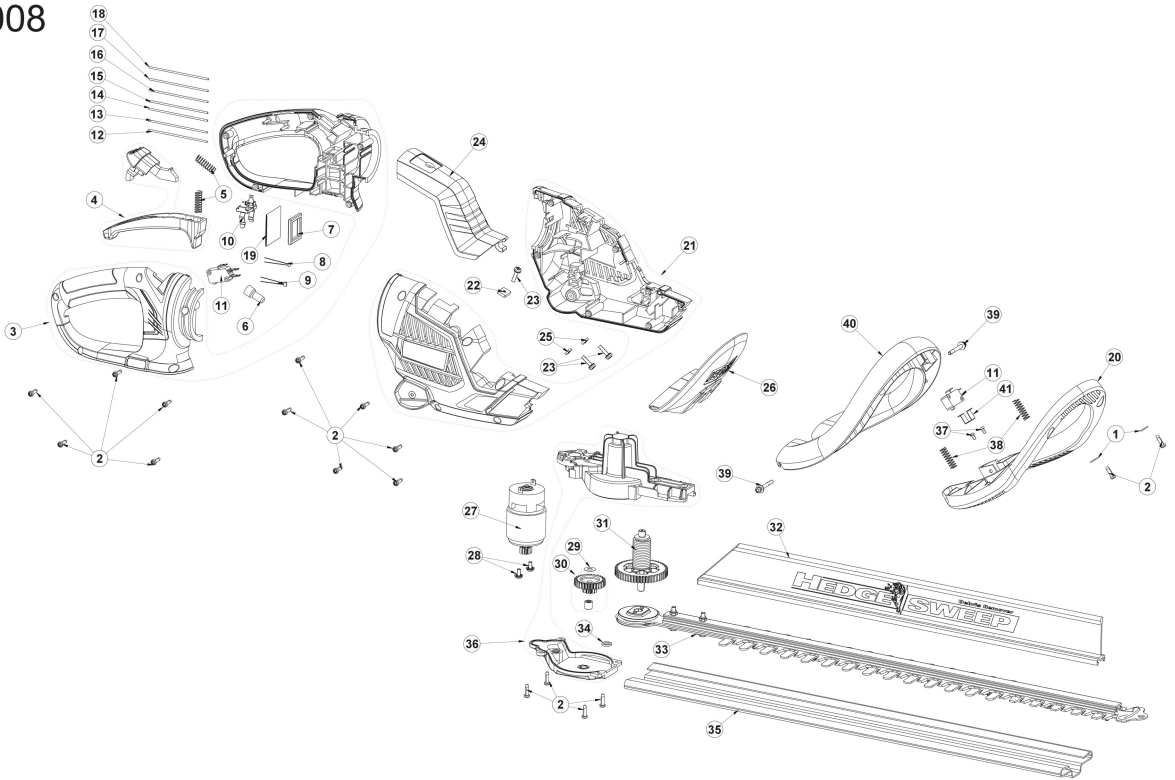

RHT1851R20 Hedge Trimmer IN2

5133002831 - RHT1851R20 - 4000462008

4000462008

Position	Quantity	Description	Part number	EAN
1001	2	WASHER	5131035879	4058546152680
1002	17	SCREW	5131035460	4058546148829
1003	1	HANDLE	5131035482	4058546148997
1004	1	TRIGGER	5131035483	4058546149000
1005	2	SPRING	5131000000	
1006	1	CONNECTOR	5131039361	4058546042196
1007	1	MAGNET	5131000000	
1008	1	CAPACITOR	5131037524	4002395285228
1009	1	CAPACITOR	5131037525	4002395285235
1010	1	PLATE	5131035461	4058546011659
1011	2	SWITCH	5131035462	4058546148836
1012	1	WIRE	5131035485	4058546149017
1013	1	WIRE	5131035486	4058546149024
1014	1	WIRE	5131035487	4058546149031
1015	1	WIRE	5131035488	4058546149048
1016	1	WIRE	5131035489	4058546149055
1017	1	WIRE	5131035490	4058546149062
1018	1	WIRE	5131035491	4058546149079
1019	1	INSULATION	5131039362	4058546042202
1020	1	COVER	5131035499	4058546149130
1021	1	HOUSING	5131035492	4058546149086
1022	1	NUT	5131035493	4058546149093
1023	3	SCREW	5131035494	4058546149109
1024	1	COVER	5131035495	4058546149116
1025	2	NUT	5131000000	
1026	1	GUARD	5131035464	4058546148850
1027	1	MOTOR	5131035465	4058546148867
1028	2	SCREW	5131035466	4058546148874
1029	1	WASHER	5131035467	4058546148881
1030	1	GEAR	5131037526	4002395285242
1031	1	GEAR	5131035469	4058546148904
1032	1	DEFLECTOR	5131035478	4058546148973
1033	1	DOUBLE-SIDED BLADE	5131039363	4058546042219
1034	1	WASHER	5131035472	4058546148935
1035	1	SCABBARDS	5131035480	4058546148980
1036	1	GEAR BOX ASSY	5131037527	4002395285259
1037	2	SCREW	5131000000	
1038	2	SPRING	5131000000	
1039	2	SCREW	5131035477	4058546148966
1040	1	HANDGRIP HOLDER	5131037321	4002395278763
1041	1	BRACKET	5131000000	