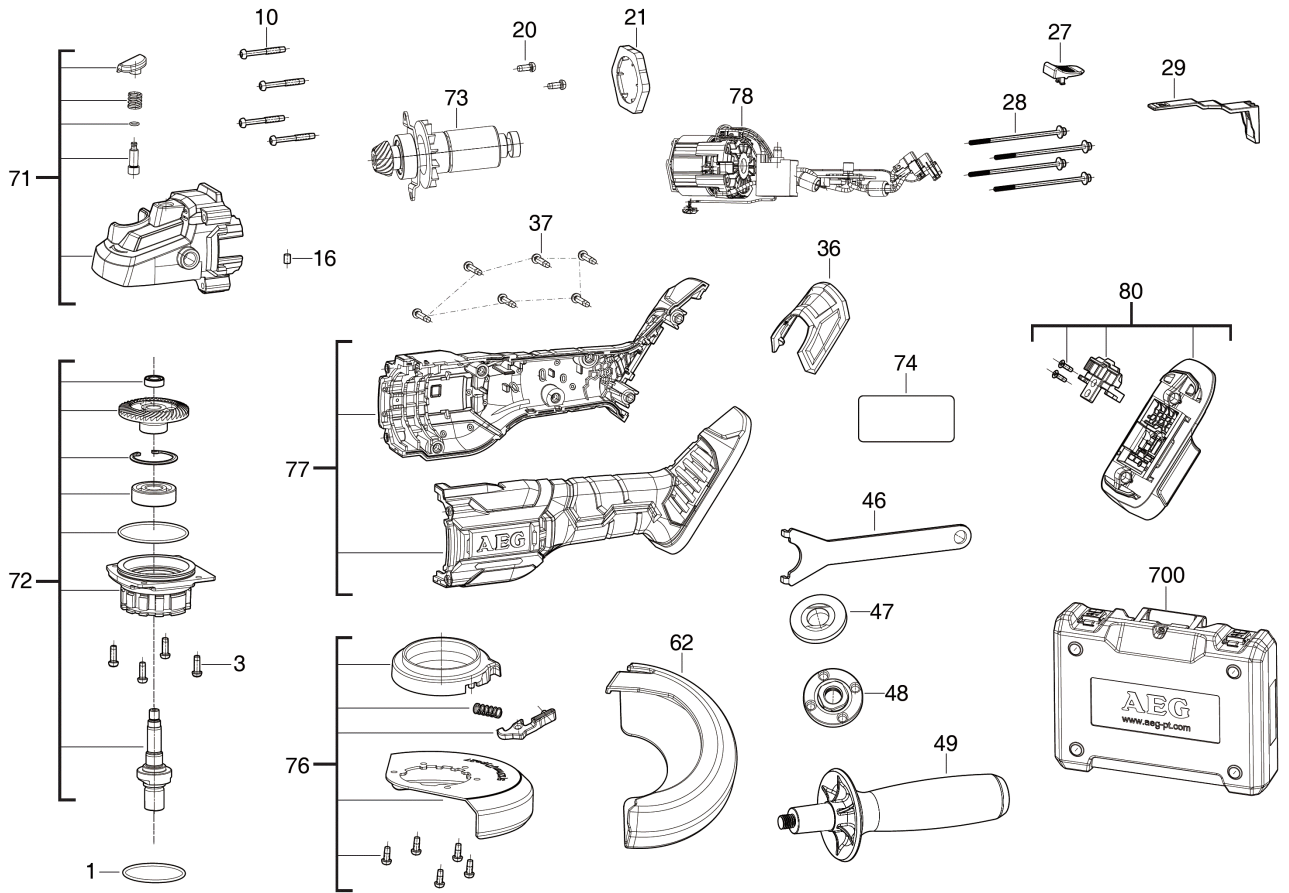

BEWS18-115BL-502C BTY.ANGLE GRINDER IN2

4935464418 - BEWS18-115BL-302C - 4000469025

Position	Quantity	Description	Part number	EAN
0001	1	O-RING	4931466481	4058546276980
0003	4	SCREW	4931466482	4058546276997
0010	4	SCREW	4931448858	4002395179275
0016	1	BUFFER	4931466483	4058546277000
0020	2	SCREW	660165015	4002395849826
0021	1	DISTANCE HOLDER	4931465130	4058546232306
0027	1	SWITCH BUTTON	4931461894	4058546229948
0028	4	SCREW	4931466484	4058546277017
0029	1	SLIDING SWITCH	4931461895	4058546229955
0036	1	DUST CAP	4931466485	4058546277024
0037	6	SCREW	4931461357	4058546035297
0046	1	SPANNER	4931466486	4058546277031
0047	1	FLANGE NUT	4931466487	4058546277048
0048	1	FLANGE NUT	4931466488	4058546277055
0049	1	AUXILIARY HANDLE	4931466489	4058546277062
0062	1	GUARD	4931466517	4058546277345
0071	1	GEAR BOX ASSY	4931466490	4058546277079
0072	1	GEAR BOX ASSY	4931466491	4058546277086
0073	1	MOTOR ASSEMBLY	4931466492	4058546277093
0074	1	RATING PLATE	4931466493	4058546277109
0076	1	GUARD	4931466494	4058546277116
0077	1	HOUSING	4931466495	4058546277123
0078	1	ELECTRONIC	4931466496	4058546277130
0080	1	TERMINAL PLUG	4931466498	4058546277154
0700	1	CARRYING CASE	4931466610	4058546278274