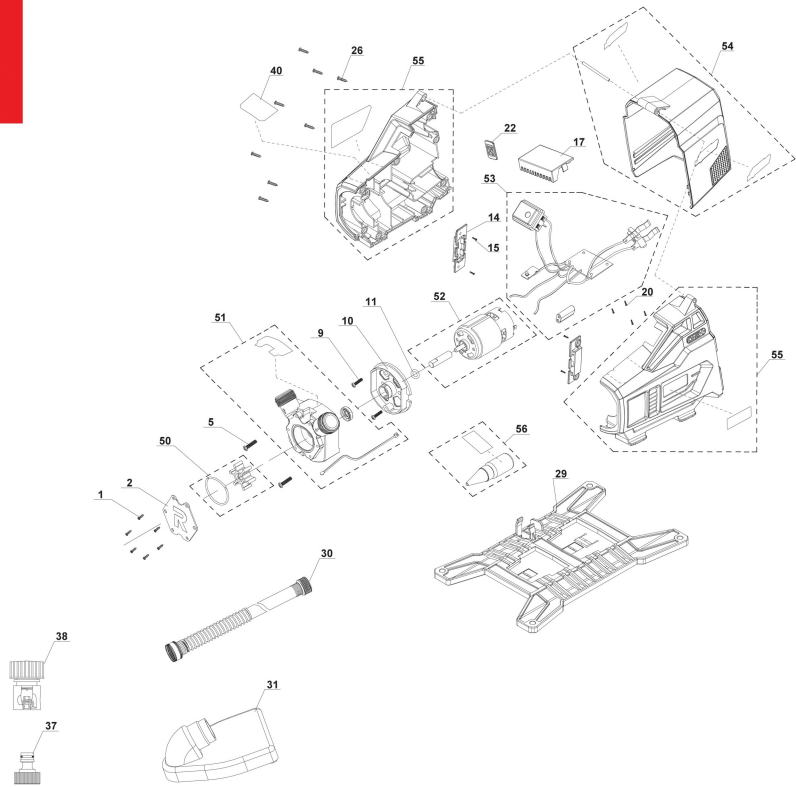

R18TP-0 18V WATER TRANSFER PUMP XXX

5133003934 - R18TP-0 - 4000462804

4000462804

Position	Quantity	Description	Part number	EAN
1001	6	SCREW	5131042021	4058546252359
1002	1	COVER	5131042022	4058546252366
1005	1	SCREW	5131042023	4058546252373
1009	2	SCREW	5131042024	4058546252380
1010	1	MOUNTING CAP	5131042025	4058546252397
1011	1	O-RING	5131042026	4058546252403
1014	1	TRANSITION PIECE	5131042027	4058546252410
1015	1	SCREW	5131042028	4058546252427
1017	1	COVER	5131042029	4058546252434
1020	4	SCREW	5131042030	4058546252441
1022	1	COVER	5131042031	4058546252458
1026	8	SCREW	5131042032	4058546252465
1029	1	WORK STAND	5131042033	4058546252472
1030	1	SUCTION HOSE	5131041965	4058546251796
1031	1	INLET FILTER	5131041966	4058546251802
1037	1	CONNECTOR	5131041967	4058546251819
1038	1	CONNECTOR	5131041968	4058546251826
1040	1	LABEL	5131042034	4058546252489
1050	1	DRIVE WHEEL	5131041963	4058546251772
1051	1	PUMP BODY	5131042035	4058546252496
1052	1	MOTOR	5131042036	4058546252502
1053	1	ELECTRONIC	5131042037	4058546252519
1054	1	COVER	5131042038	4058546252526
1055	1	HOUSING	5131042039	4058546252533
1056	1	LUBE OIL	5131041964	4058546251789