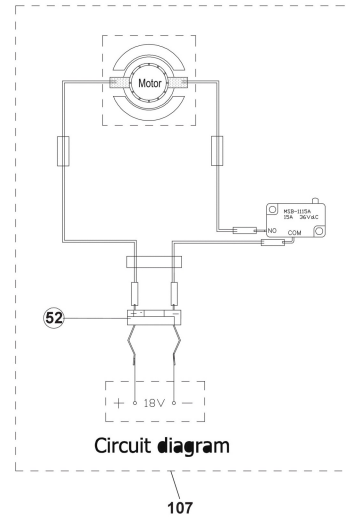

R18AG-140S (AMA) 18V GRINDER GB2

5133004379 - R18AG-140S(AMA) - 4000444313

4000444313

Position	Quantity	Description	Part number	EAN
1001	1	CLAMPING FLANGE	5131037426	4002395290154
1002	1	CLAMPING FLANGE	5131037427	4002395290161
1008	1	COVER	5131037428	4002395290178
1009	4	SCREW	5131037429	4002395290185
1010	1	KEY	5131037430	4002395290192
1014	1	BEARING COVER	5131037431	4002395287406
1015	3	SCREW	5131037432	4002395287413
1016	1	GEAR	5131037433	4002395287420
1017	1	PROTECTION WASHER	5131037434	4002395287437
1018	4	SCREW	5131037435	4002395287444
1024	1	COVER	5131037436	4002395287451
1025	1	NUT	5131037437	4002395287468
1026	1	GEAR	5131037438	4002395287475
1027	1	BEARING	5131037439	4002395287482
1028	1	BEARING COVER	5131037440	4002395287499
1030	2	SCREW	5131037441	4002395288106
1031	2	SCREW	5131037442	4002395288113
1032	1	FAN HOUSING	5131037443	4002395288120
1034	1	ELECTRIC FIELD	5131037444	4002395288137
1035	1	BEARING	5131037445	4002395288144
1037	1	LABEL	5131037446	4002395288151
1038	1	LABEL	5131037447	4002395288168
1042	4	SCREW	5131037448	4002395288175
1043	1	HOUSING	5131037449	4002395288182
1045	2	SCREW	5131037450	4002395288199
1046	4	SCREW	5131037451	4002395288809
1049	1	LOCKING LEVER	5131037452	4002395288816
1050	1	PIN	5131037453	4002395288823
1051	1	SPRING	5131037454	4002395288830
1052	1	CONNECTION PLATE	5131037455	4002395288847
1057	1	PRESSURE PLATE	5131037456	4002395288854
1058	2	SCREW	5131037457	4002395288861
1059	1	PIN	5131037458	4002395288878
1060	1	TRIGGER	5131037459	4002395288885
1061	1	SPRING	5131037460	4002395288892
1062	1	WRENCH	5131037461	4002395289509
1063	1	HANDLE	5131037462	4002395289516
1101	1	GUARD	5131037463	4002395289523
1102	1	GEAR KIT	5131037464	4002395289530
1103	1	GEAR BOX ASSY	5131037465	4002395289547
1104	1	ARMATURE	5131037466	4002395289554
1105	2	CARBON BRUSH SET	5131037467	4002395289561
1106	1	HOUSING	5131037468	4002395289578
1107	1	SWITCH ASSEMBLY	5131037469	4002395289585