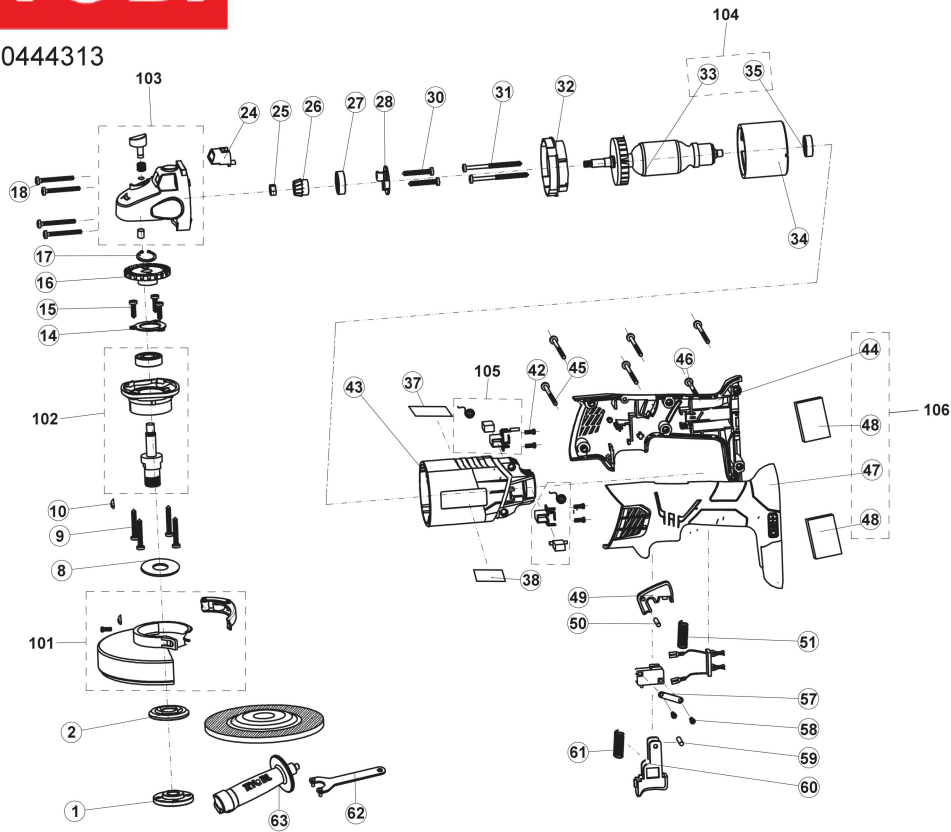

R18AG-140S (AMA) 18V GRINDER GB2

5133004379 - R18AG-140S(AMA) - 4000444313

4000444313

Position	Quantity	Description	Part number	EAN
1001	1	CLAMPING FLANGE	5131037426	4002395290154
1002	1	CLAMPING FLANGE	5131037427	4002395290161
1008	1	COVER	5131037428	4002395290178
1009	4	SCREW	5131037429	4002395290185
1010	1	KEY	5131037430	4002395290192
1014	1	BEARING COVER	5131037431	4002395287406
1015	3	SCREW	5131037432	4002395287413
1016	1	GEAR	5131037433	4002395287420
1017	1	PROTECTION WASHER	5131037434	4002395287437
1018	4	SCREW	5131037435	4002395287444
1024	1	COVER	5131037436	4002395287451
1025	1	NUT	5131037437	4002395287468
1026	1	GEAR	5131037438	4002395287475
1027	1	BEARING	5131037439	4002395287482
1028	1	BEARING COVER	5131037440	4002395287499
1030	2	SCREW	5131037441	4002395288106
1031	2	SCREW	5131037442	4002395288113
1032	1	FAN HOUSING	5131037443	4002395288120
1034	1	ELECTRIC FIELD	5131037444	4002395288137
1035	1	BEARING	5131037445	4002395288144
1037	1	LABEL	5131037446	4002395288151
1038	1	LABEL	5131037447	4002395288168
1042	4	SCREW	5131037448	4002395288175
1043	1	HOUSING	5131037449	4002395288182
1045	2	SCREW	5131037450	4002395288199
1046	4	SCREW	5131037451	4002395288809
1049	1	LOCKING LEVER	5131037452	4002395288816
1050	1	PIN	5131037453	4002395288823
1051	1	SPRING	5131037454	4002395288830
1052	1	CONNECTION PLATE	5131037455	4002395288847
1057	1	PRESSURE PLATE	5131037456	4002395288854
1058	2	SCREW	5131037457	4002395288861
1059	1	PIN	5131037458	4002395288878
1060	1	TRIGGER	5131037459	4002395288885
1061	1	SPRING	5131037460	4002395288892
1062	1	WRENCH	5131037461	4002395289509
1063	1	HANDLE	5131037462	4002395289516
1101	1	GUARD	5131037463	4002395289523
1102	1	GEAR KIT	5131037464	4002395289530
1103	1	GEAR BOX ASSY	5131037465	4002395289547
1104	1	ARMATURE	5131037466	4002395289554
1105	2	CARBON BRUSH SET	5131037467	4002395289561
1106	1	HOUSING	5131037468	4002395289578
1107	1	SWITCH ASSEMBLY	5131037469	4002395289585