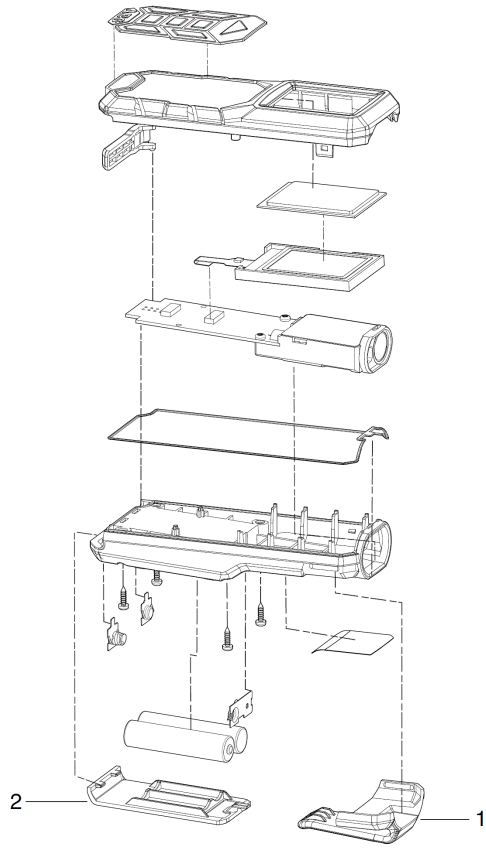

LMG50 LASER-INSTRUMENT XXX

4935447680 - LMG50 - 4000447681

Position	Quantity	Description	Part number	EAN
0001	1	HOLDER	4931447690	4002395253067
0002	1	BATTERY CAP	4931447691	4002395253074