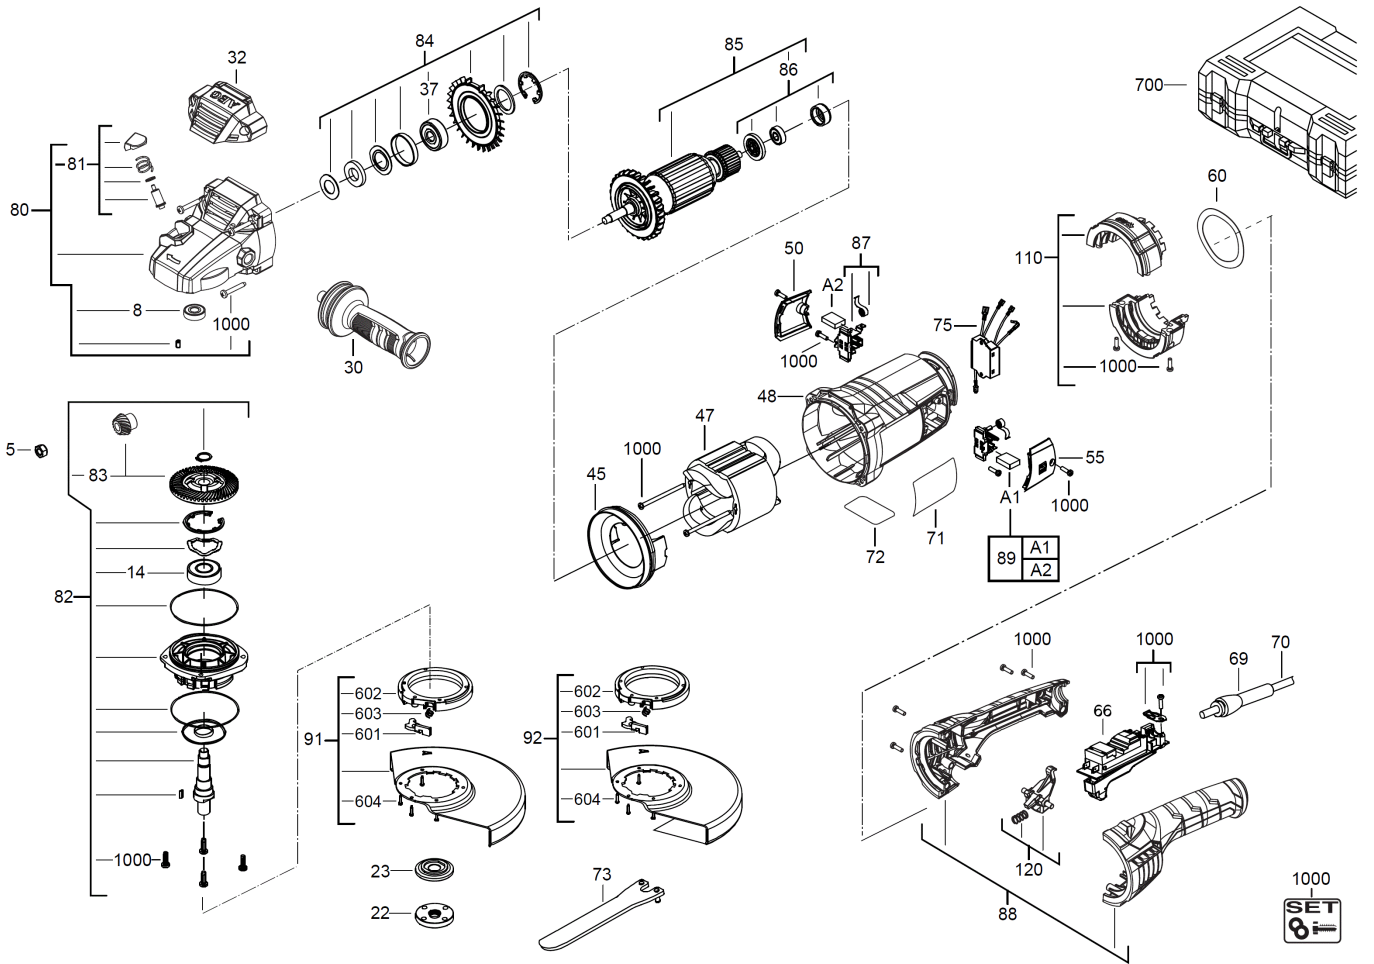

WS24-230GEV KIT ANGLE GRINDER IN2

4935431765 - WS24-230GEV° KIT - 4000431766

Position	Quantity	Description	Part number	EAN
0005	1	NUT	4931441045	4002395862603
0008	1	BEARING	4931441046	4002395862610
0014	1	BEARING	4931441047	4002395862627
0022	1	FLANGE NUT	4931441048	4002395862634
0023	1	FLANGE	4931441049	4002395862641
0030	1	HANDLE	4931446745	4002395875528
0032	1	GEAR BOX	4931446746	4002395875511
0037	1	BEARING	4931441053	4002395863372
0045	1	AIR DEFLECTOR RING	4931441054	4002395863389
0047	1	ELECTRIC FIELD	4931441055	4002395863396
0048	1	HOUSING SET ASSY	4931446747	4002395875504
0050	1	BRUSH COVER	4931446748	4002395878291
0055	1	BRUSH COVER	4931446749	4002395878284
0060	1	SPRING RING	4931446760	4002395878277
0066	1	SWITCH	4931441063	4002395864065
0069	1	PROTECTING COVER	4931441064	4002395864072
0070	1	CABLE	4931441066	4002395864096
0071	1	NAME PLATE	4931446900	4002395878635
0072	1	RATING PLATE	4931446758	4002395878123
0073	1	WRENCH	4931441075	4002395861354
0075	1	ELECTRONIC	4931441073	4002395861330
0080	1	GEAR BOX ASSY	4931446761	4002395878260
0081	1	SPINDLE LOCK	4931446762	4002395878253
0082	1	SPINDLE	4931446766	4002395878215
0083	1	BEVEL GEAR PAIR	4931441097	4002395863488
0084	1	BEARING KIT	4931441098	4002395863495
0085	1	ARMATURE	4931441099	4002395864102
0086	1	BALL BEARING	4931441101	4002395864126
0087	1	BRUSH HOLDER COMPL.	4931441102	4002395864133
0088	1	BODY	4931446768	4002395877591
0089	1	CARBON BRUSH SET	4931441104	4002395864157
0091	1	GUARD CAP	4931446770	4002395877577
0092	1	CUTTING GUARD	4931428099	4002395896837
0110	1	HANDLE	4931446771	4002395877560
0120	1	PUSH-BUTTON	4931446772	4002395877553
0601	1	CATCH LEVER	4931402072	4002395758210
0602	1	FLANGE	4931402063	4002395758203
0603	1	PRESSURE SPRING	4931402089	4002395758234
0604	5	SCREW	4931624491	4002395758142
0700	1	CARRYING CASE	4931446773	4002395881345
1000	1	SCREW	4931446901	4002395878666