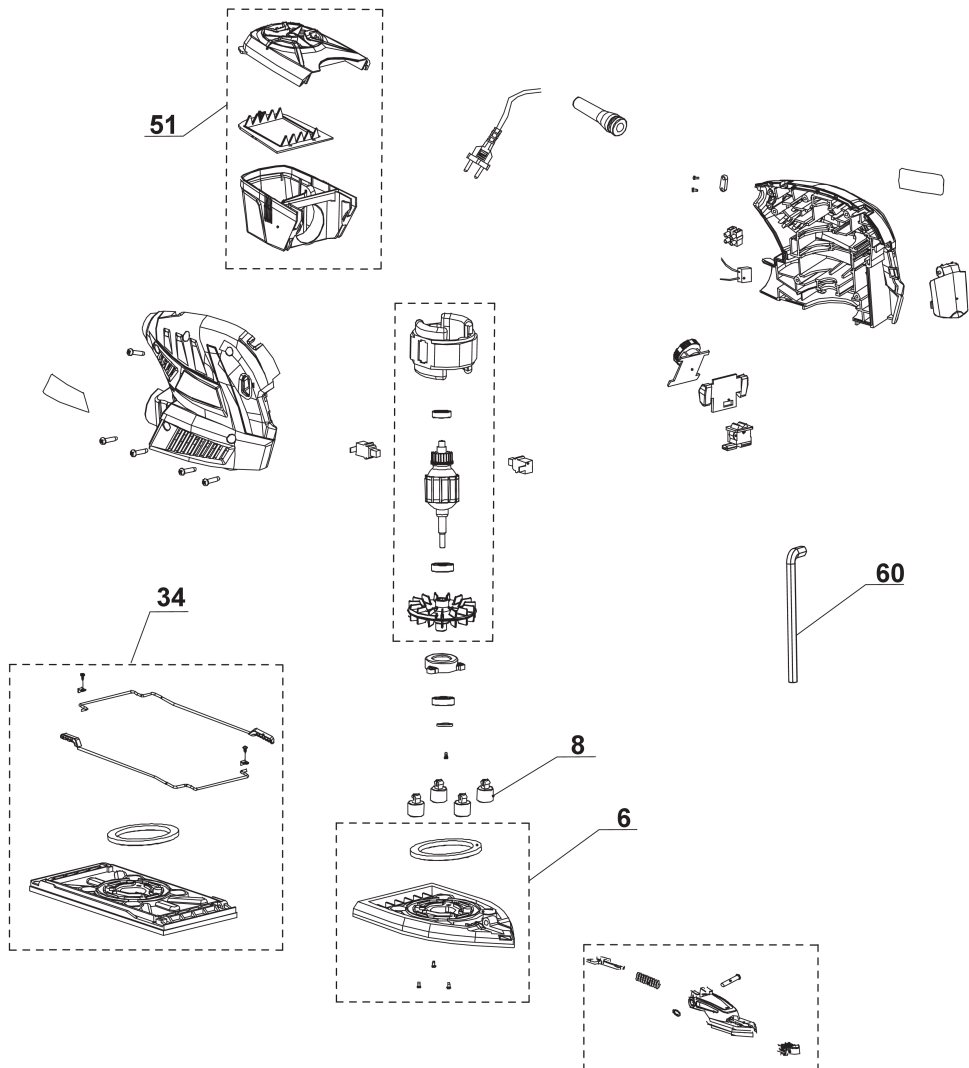

# RMS170-G 170W Multi Sander IN2

5133002911 - RMS170-G - 4000462225

4000462225

4000462226

4000462298

<b>Position</b>	<b>Quantity</b>	<b>Description</b>	<b>Part number</b>	<b>EAN</b>
1006	1	GRINDING DISK	5131027499	4058546113254
1008	4	DAMPING ELEMENT	5131027500	4058546113261
1034	1	SANDING PLATE	5131027530	4058546113469
1051	1	DUST BAG	5131027514	4058546113346
1060	1	HEX WRENCH	5131000000	