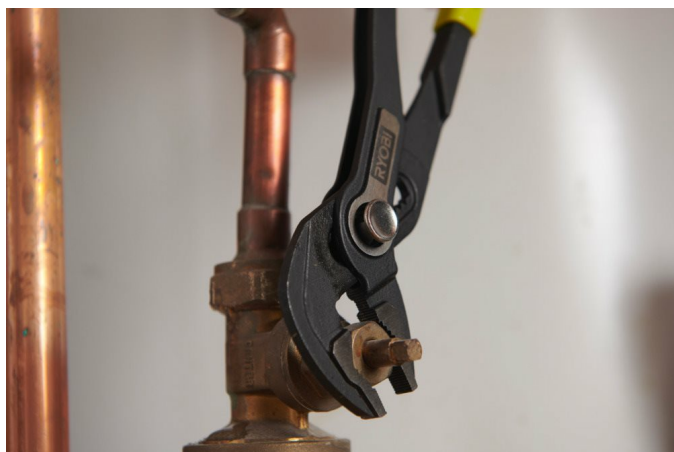

# Kleště 250 mm s čelistmi ve tvaru V V na víceúčelové uchopení RHPBP250

# RYOBI®

- Rychlé a bezpečné nastavení čelistí stisknutím tlačítka.
- Čelisti ve tvaru V se snadno přizpůsobí všem tvarům materiálu (plochý, kulatý, čtvercový, šestihřanný).
- Vysokofrekvenčně kalené čelisti zvyšují odolnost nožů a čelistí, takže jsou tvrdší a odolnější.
- Vyrobeno z chrom-vanadiové oceli (Cr-V) pro delší životnost a odolnost. Tvarovaný design v souladu s normami DIN/ISO pro maximální pohodlí a bezpečnost