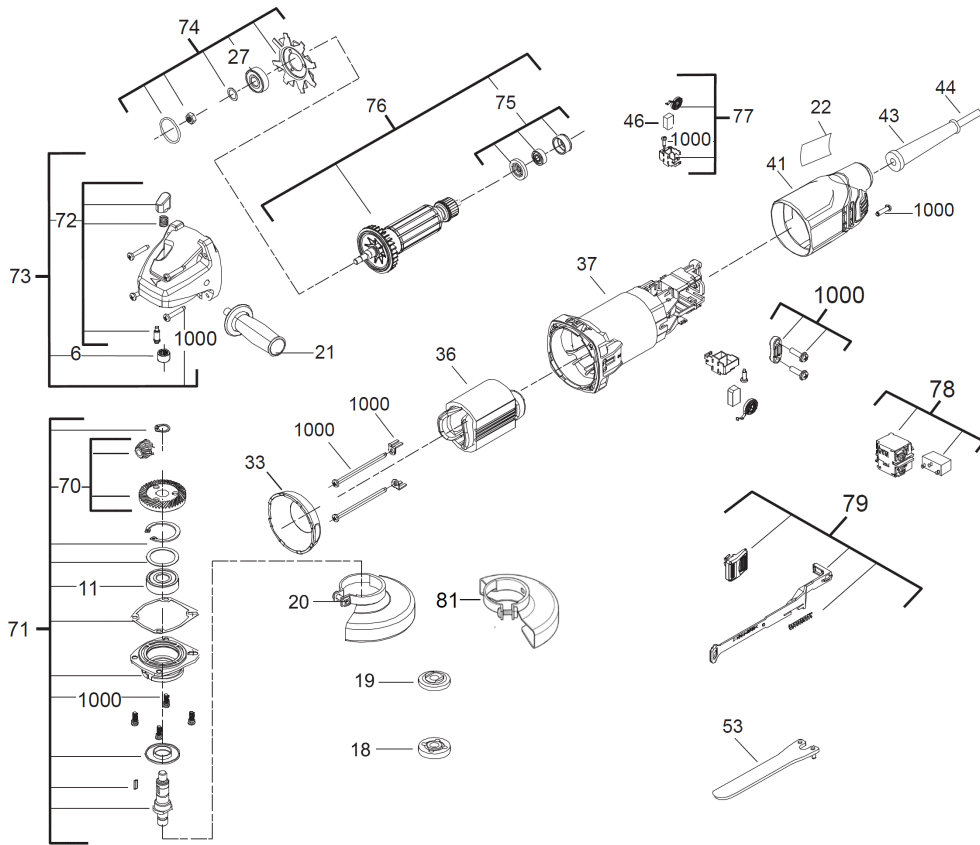

WS8-125 ANGLE GRINDER RU

4935451402 - WS8-125 - 4000456325

Position	Quantity	Description	Part number	EAN
0006	1	NEEDLE BEARING	4931453616	4002395145904
0011	1	BALL BEARING	4931453617	4002395145911
0018	1	FLANGE	4931428704	4002395844210
0019	1	FLANGE	4931453620	4002395145942
0020	1	GUARD CAP	4931453623	4002395145973
0021	1	HANDLE COMPL.	4931453624	4002395145980
0022	1	RATING PLATE	4931453630	4002395146642
0027	1	BALL BEARING	4931453633	4002395146673
0033	1	AIR DEFLECTOR RING	4931453634	4002395146680
0036	1	ELECTRIC FIELD	4931453635	4002395146697
0037	1	HOUSING	4931453636	4002395143900
0041	1	COVER	4931453637	4002395143917
0043	1	PROTECTING COVER	4931453638	4002395143924
0044	1	POWER CORD	4931453639	4002395143931
0046	2	CARBON BRUSH	4931453641	4002395143955
0053	1	SPANNER	4931393248	4002395751051
0070	1	DRIVE GEAR	4931453642	4002395143962
0071	1	SPINDLE KIT	4931453644	4002395143986
0072	1	LOCKING BOLT	4931453645	4002395143993
0073	1	GEAR BOX ASSY	4931453646	4002395144600
0074	1	BEARING KIT	4931453647	4002395144617
0075	1	BEARING	4931453648	4002395144624
0076	1	ARMATURE ASSEMBLY	4931453649	4002395144631
0077	2	BRUSH HOLDER	4931453650	4002395144648
0078	1	ELECTRONIC SWITCH	4931453651	4002395144655
0079	1	SWITCH LEVER	4931453652	4002395144662
0081	1	CUTTING GUARD	4931453655	4002395144693
0700	1	CARRYING CASE	4931413507	4002395799978
1000	1	BOLT SET	4931453656	4002395145300