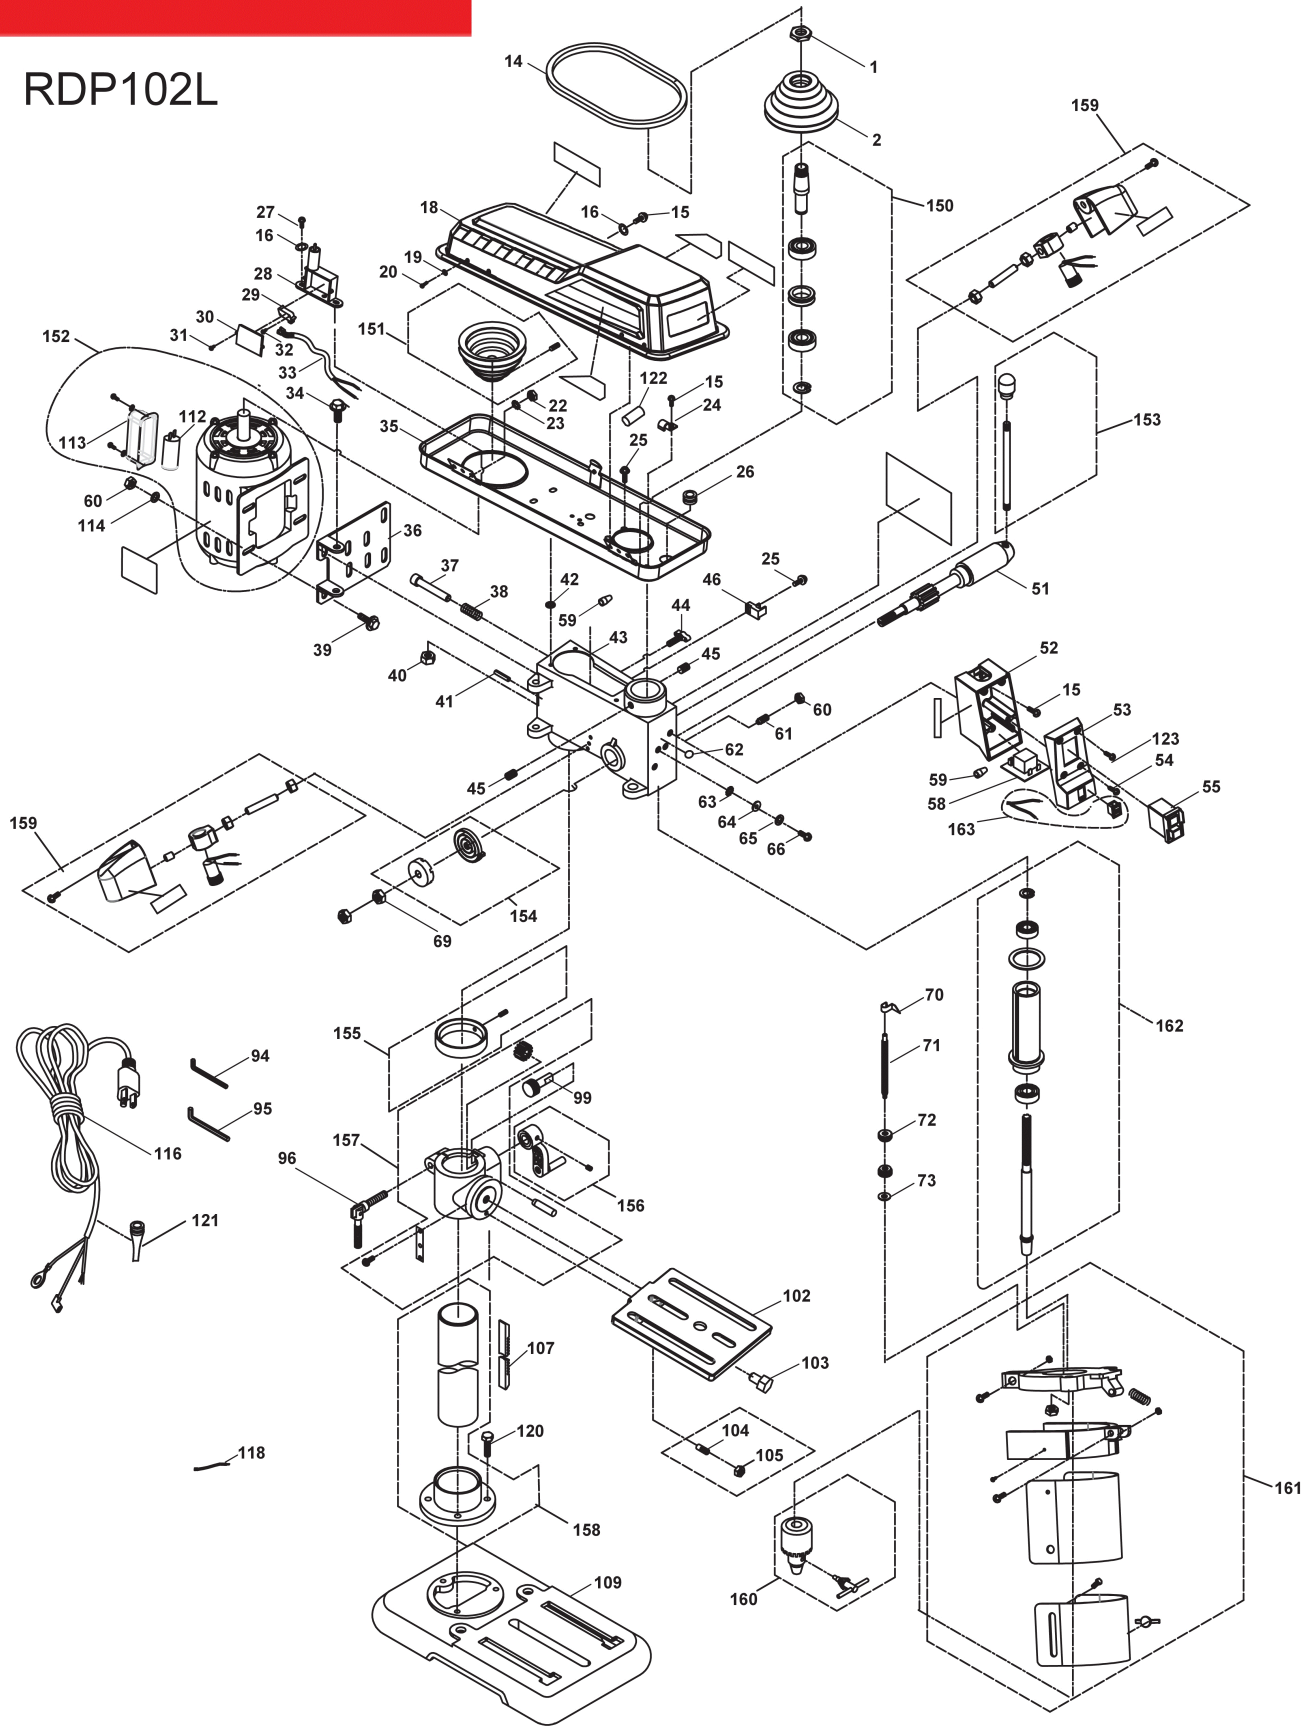

RDP102L

Position	Quantity	Description	Part number	EAN
1001	1	NUT	5131037646	4058546000639
1002	1	PULLEY	5131037647	4058546000646
1014	1	BELT	5131037648	4058546000653
1015	7	SCREW	5131037649	4058546000660
1016	3	WASHER	5131037650	4058546000677
1018	1	HOUSING COVER	5131037651	4058546000684
1019	4	WASHER	5131037652	4058546000691
1020	4	SCREW	5131037653	4058546000707
1022	4	NUT	5131037654	4058546000714
1023	4	WASHER	5131037655	4058546000721
1024	3	CLAMP	5131037656	4058546000738
1025	5	SCREW	5131037657	4058546000745
1026	2	BUSHING	5131037658	4058546000752
1027	2	SCREW	5131037659	4058546000769
1028	1	SWITCH RETAINER	5131037660	4058546000776
1029	1	SWITCH	5131037661	4058546000783
1030	1	SWITCH COVER	5131037662	4058546000790
1031	2	SCREW	5131037663	4058546000806
1032	2	SCREW	5131037664	4058546000813
1033	1	WIRE	5131037665	4058546000820
1034	2	SCREW	5131037666	4058546000837
1035	1	BELT GUARD	5131037667	4058546000844
1036	1	CHAIN CLAMP BODY	5131037668	4058546000851
1037	1	ROD	5131037669	4058546000868
1038	1	SPRING	5131037670	4058546000875
1039	4	SCREW	5131037671	4058546000882
1040	2	NUT	5131037672	4058546000899
1041	1	PIN	5131037673	4058546000905
1042	4	WASHER	5131037674	4058546000912
1043	1	GEAR HEAD	5131037675	4058546000929
1044	1	KNOB	5131037676	4058546000936
1045	3	SCREW	5131037677	4058546000943
1046	1	HOLDER	5131037678	4058546000950
1051	1	FEED SPINDLE	5131037679	4058546000967
1052	1	SWITCH RETAINER	5131037680	4058546000974
1053	1	SWITCH COVER	5131037681	4058546000981
1054	2	SCREW	5131037682	4058546000998
1055	1	SWITCH	5131037683	4058546001001
1058	1	PRINTED CIRC. BOARD	5131037684	4058546001018
1059	4	TERMINAL	5131037685	4058546001025
1060	5	NUT	5131037686	4058546001032
1061	1	SCREW	5131037687	4058546001049
1062	1	STICKER	5131037688	4058546001056
1063	2	WASHER	5131037689	4058546001063
1064	2	WASHER	5131037690	4058546001070
1065	2	LOCKING WASHER	5131037691	4058546001087
1066	2	SCREW	5131037692	4058546001094
1069	2	NUT	5131037693	4058546001100
1070	1	POINTER	5131037694	4058546001117
1071	1	BOLT	5131037695	4058546001124