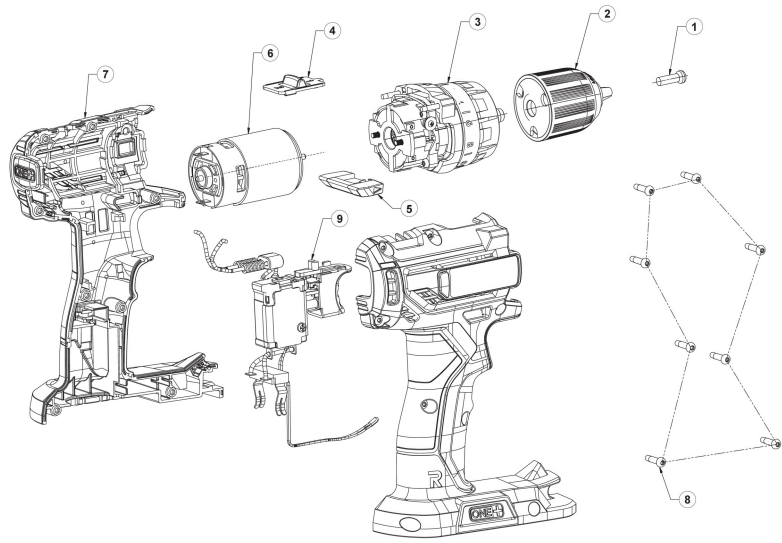

R18DD2-220S 18V DRILL DRIVER IN2

5133003821 - R18DD2-220S - 4000462714

4000462714

Position	Quantity	Description	Part number	EAN
1001	1	SCREW	5131030096	4058546122379
1002	1	CLUTCH CHUCK ASS.	5131030095	4058546122362
1003	1	OFFSET GEAR	5131041975	4058546251895
1004	1	PUSH BUTTON	5131041972	4058546251864
1005	1	PUSH BUTTON	5131041970	4058546251840
1006	1	MOTOR	5131041971	4058546251857
1007	1	HOUSING	5131041976	4058546251901
1008	8	SCREW	5131031089	4058546127633
1009	1	SWITCH	5131041974	4058546251888