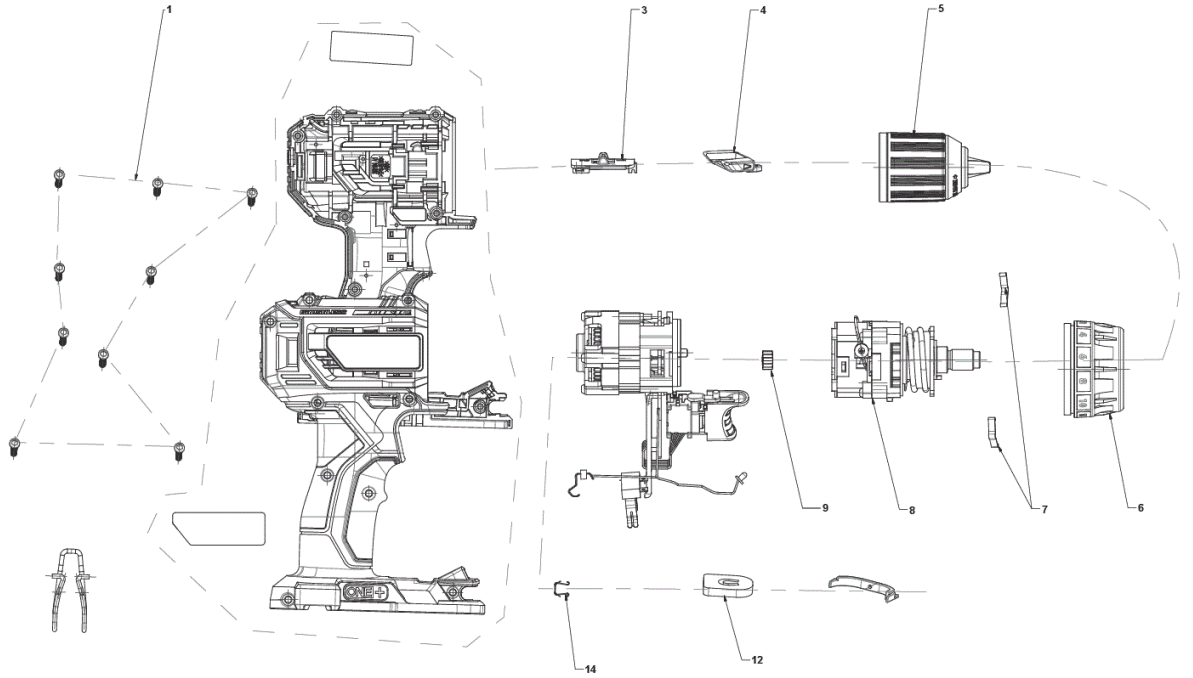

R18DD7-0 18V DRILL DRIVER XXX

5133004532 - R18DD7-0 - 4000475041

4000475041

Position	Quantity	Description	Part number	EAN
1001	9	SCREW	5131041855	4058546250690
1003	1	SLIDE	5131042412	4058546256265
1004	1	KNOB	5131042413	4058546256272
1005	1	CHUCK	5131042414	4058546256289
1006	1	CLUTCH COVER	5131042415	4058546256296
1007	2	SPRING	5131042416	4058546256302
1008	1	OFFSET GEAR	5131042417	4058546256319
1009	1	SPROCKET	5131042418	4058546256326
1012	1	MAGNET	5131042419	4058546256333
1014	1	BIT CLIP	5131031687	4058546193171