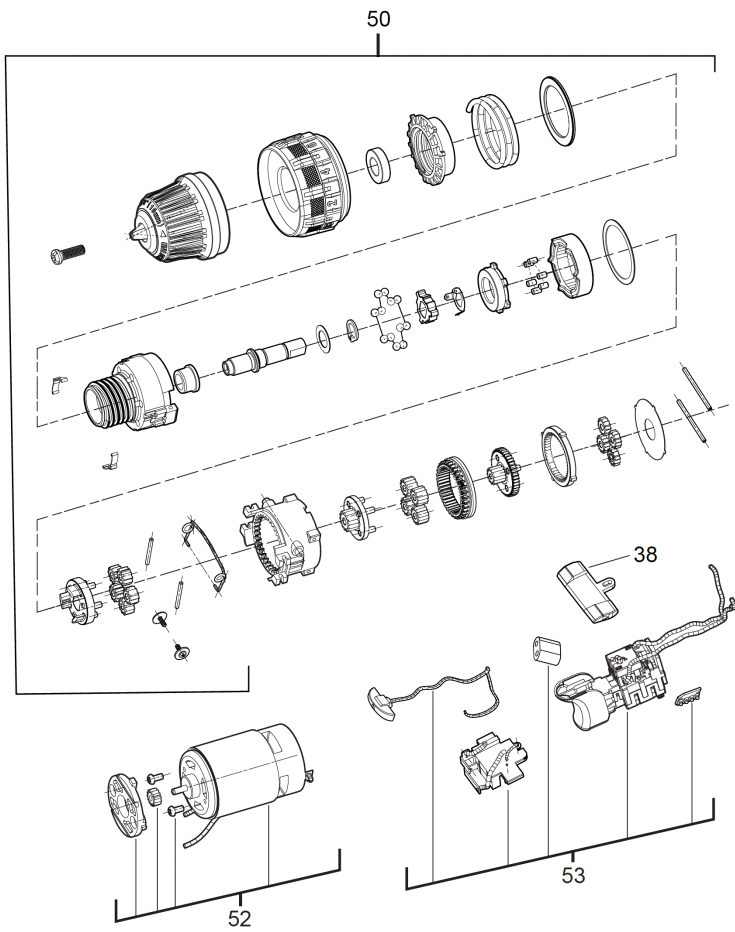

# BS12C2LI-202B BTY. DRILL/SCREWDR. IN2

4935448465 - BS12C2LI-202B IN2 - 4000447868

| <b>Position</b> | <b>Quantity</b> | <b>Description</b>                | <b>Part number</b> | <b>EAN</b>    |
|-----------------|-----------------|-----------------------------------|--------------------|---------------|
| 0012            | 1               | ADJUSTING BUTTON                  | 4931453052         | 4002395154838 |
| 0038            | 1               | PUSH BUTTON                       | 4931453053         | 4002395154845 |
| 0040            | 1               | JOINT PIECE                       | 631542001          | 4002395822591 |
| 0047            | 1               | RATING PLATE                      | 4931453055         | 4002395154869 |
| 0050            | 1               | GEAR BOX                          | 4931453056         | 4002395154876 |
| 0051            | 1               | HOUSING                           | 4931453057         | 4002395154883 |
| 0052            | 1               | DC-MOTOR                          | 4931453058         | 4002395154890 |
| 0053            | 1               | SWITCH                            | 4931453059         | 4002395155507 |
| 0054            | 1               | STRAP                             | 4931435833         | 4002395870424 |
| 0700            | 1               | CARRYING CASE                     | 4931453060         | 4002395155514 |
|                 | 2               | L1220 BATTERY PACK LI-ION 12V XXX | 4932430165         | 4002395378265 |