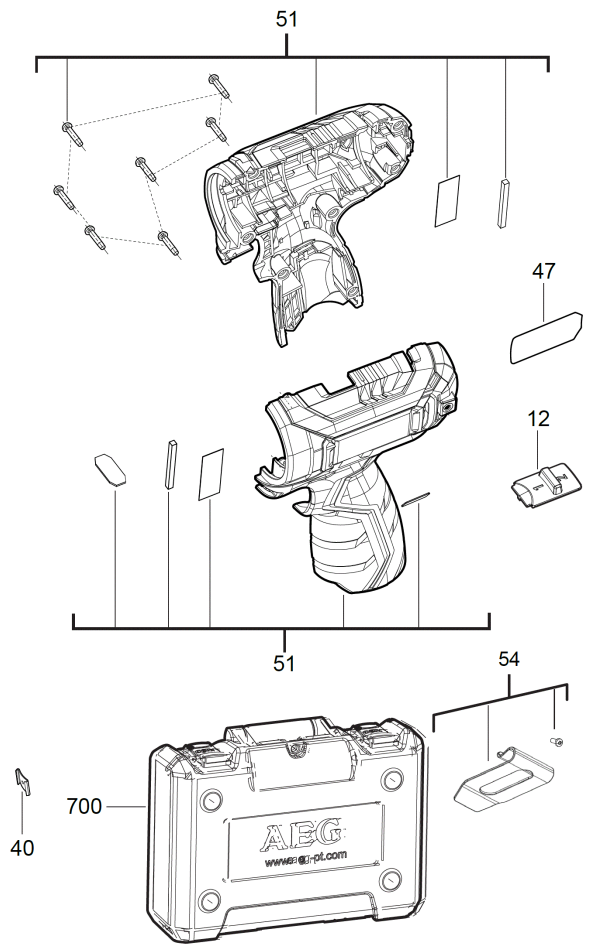

# BS12C2LI-202B BTY. DRILL/SCREWDR. IN2

4935448465 - BS12C2LI-202B IN2 - 4000447868

| <b>Position</b> | <b>Quantity</b> | <b>Description</b>                | <b>Part number</b> | <b>EAN</b>    |
|-----------------|-----------------|-----------------------------------|--------------------|---------------|
| 0012            | 1               | ADJUSTING BUTTON                  | 4931453052         | 4002395154838 |
| 0038            | 1               | PUSH BUTTON                       | 4931453053         | 4002395154845 |
| 0040            | 1               | JOINT PIECE                       | 631542001          | 4002395822591 |
| 0047            | 1               | RATING PLATE                      | 4931453055         | 4002395154869 |
| 0050            | 1               | GEAR BOX                          | 4931453056         | 4002395154876 |
| 0051            | 1               | HOUSING                           | 4931453057         | 4002395154883 |
| 0052            | 1               | DC-MOTOR                          | 4931453058         | 4002395154890 |
| 0053            | 1               | SWITCH                            | 4931453059         | 4002395155507 |
| 0054            | 1               | STRAP                             | 4931435833         | 4002395870424 |
| 0700            | 1               | CARRYING CASE                     | 4931453060         | 4002395155514 |
|                 | 2               | L1220 BATTERY PACK LI-ION 12V XXX | 4932430165         | 4002395378265 |