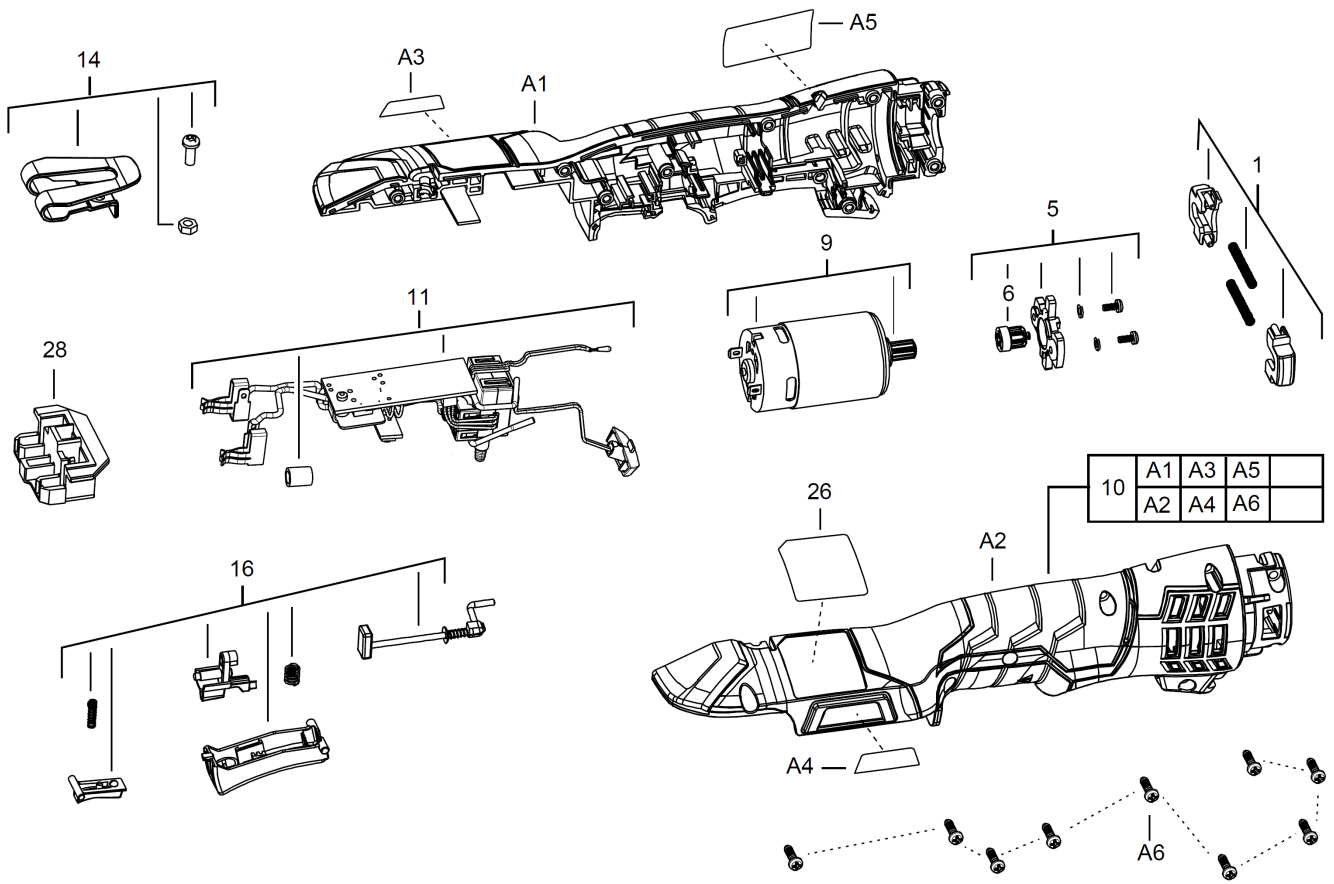

OMNI18CLI-202BKIT1X MULTI HEADS TOOL IN2

4935446705 - OMNI18CLI-202BK - 4000446890

Position	Quantity	Description	Part number	EAN
0001	1	LOCK RELEASE KIT	4931435607	4002395862894
0005	1	FASTENING PARTS	4931435608	4002395863501
0006	1	PINION	4931441168	4002395861637
0009	1	MOTOR ASSEMBLY	4931446918	4002395881369
0010	1	HOUSING	4931446919	4002395881383
0011	1	SWITCH KIT	4931446920	4002395879991
0014	1	HOOK	4931435612	4002395863549
0016	1	TRIGGER	4931435613	4002395863556
0026	1	RATING PLATE	4931446921	4002395879977
0028	1	PLATE	4931440001	4002395894987
0001	2	L1820R BATTERY PACK XXX	4932430169	4002395378302
0002	1	BL1218 BATTERY CHARGER IN2	5131000000	