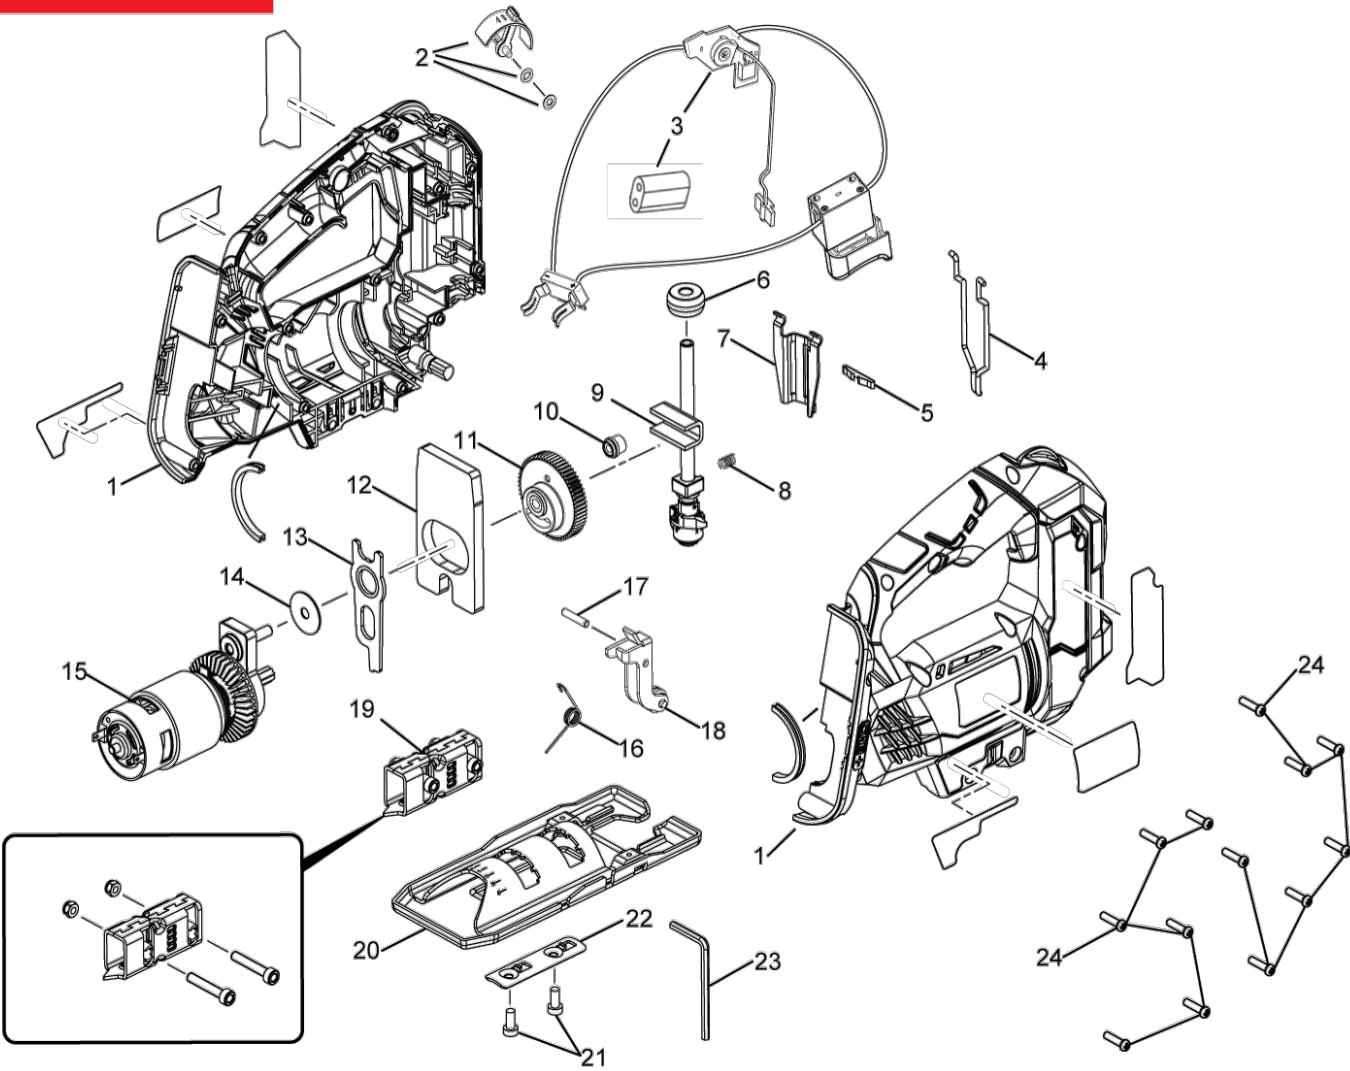

R18JS0 ONE+ JIGSAW

5133002158 - R18JS-0 - 4000444177

Position	Quantity	Description	Part number	EAN
001	1	MOTOR HOUSING	5131032070	
002	1	DIAL-MODUL ASSEMBLY	5131032071	
003	1	SWITCH	5131032072	
004	1	WIRE	5131032073	
005	1	SPRING PLATE	5131032074	
006	1	BUSHING	5131032075	
007	1	SLIDE GUIDE PLATE JS500QEO	5131010987	
008	1	SPRING	5131031147	
009	1	SAW BAR ASSY	5131032076	
010	1	DRIVER	5131032077	
011	1	GEAR KIT	5131032078	
012	1	BALANCE WEIGHT	5131032079	
013	1	SLIDE PLATE	5131032080	
014	1	STAMPING WASHER C1095 CJSP180QEO/18	5131017606	
015	1	MOTOR ASSEMBLY	5131032081	
016	1	TORSION SPRING	5131032082	
017	1	PIN	5131032083	
018	1	GUIDE ROLLER	5131032084	
019	1	BRACKET	5131032085	
020	1	BASE PLATE	5131032086	
021	1	SCREW	5131032087	
022	1	CLAMPING PLATE	5131032088	
023	1	ALLEN KEY	5131032089	
024	1	SCREW	5131032090	