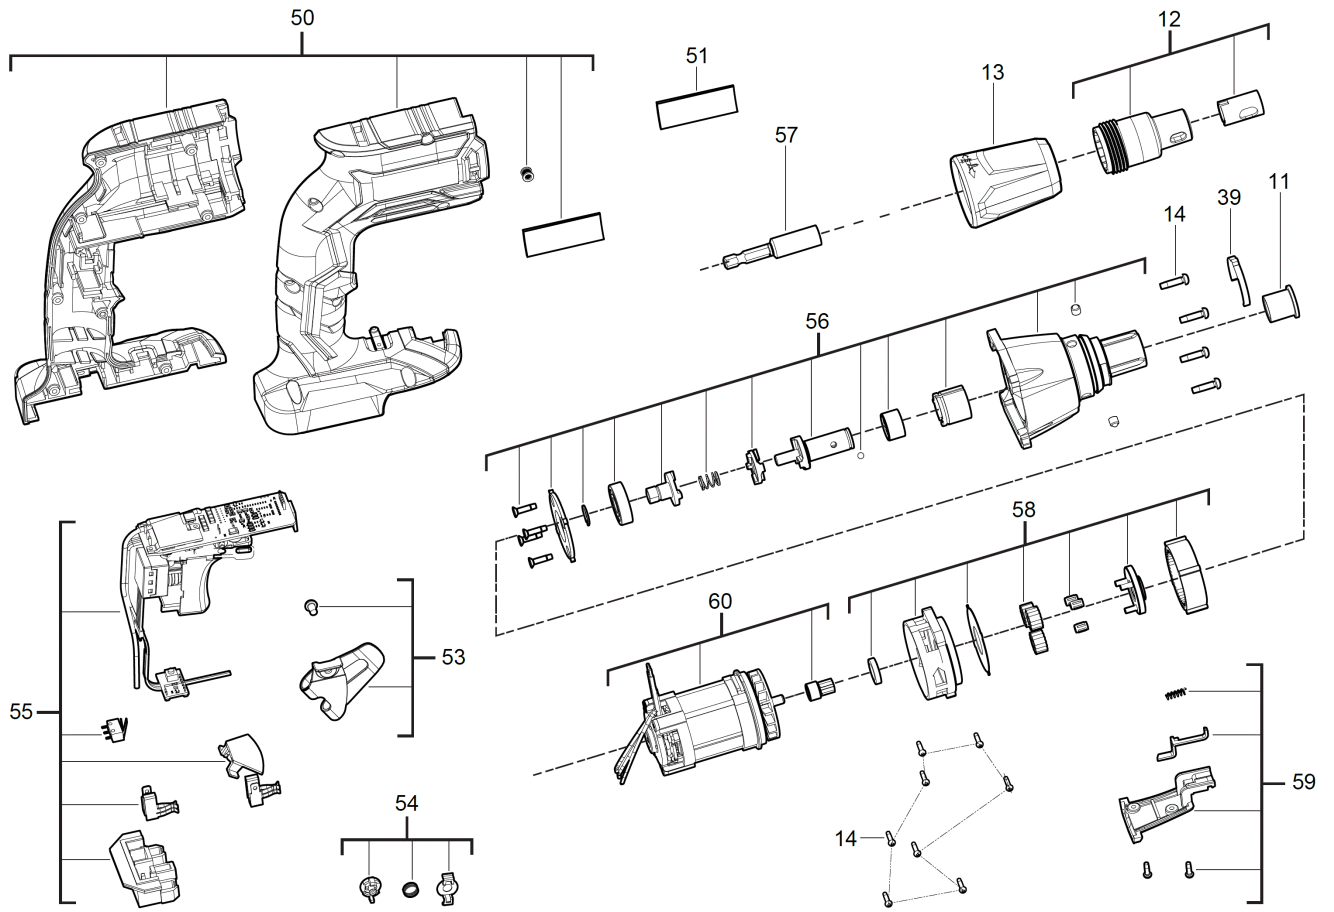

BTS18BL-0 DRYWALL SCREWDRIVER XXX

4935459620 - BTS18BL-0 - 4000458956

Position	Quantity	Description	Part number	EAN
0011	1	CLAMPING SLEEVE	4931461907	4058546230074
0012	1	SLEEVE	4931461909	4058546230098
0013	1	SLEEVE	4931461910	4058546230104
0014	12	SCREW	4931461905	4058546230050
0039	1	SPRING PLATE	4931461906	4058546230067
0050	1	HOUSING	4931461965	4058546230654
0051	1	RATING PLATE	4931461966	4058546230661
0053	1	HOOK	4931461967	4058546230678
0054	1	LOCK COMPLETE	4931461968	4058546230685
0055	1	PRINT.CURIUT SWITCH	4931461969	4058546230692
0056	1	GEAR BOX ASSY	4931461970	4058546230708
0057	1	BIT HOLDER	4931461908	4058546230081
0058	1	GEAR KIT	4931461971	4058546230715
0059	1	LEVER	4931461972	4058546230722
0060	1	MOTOR ASSEMBLY	4931461973	4058546230739