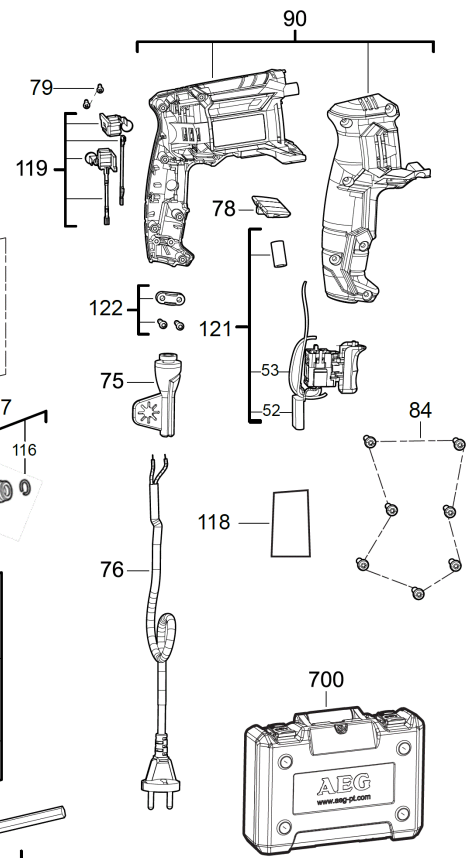

KH24IXE SDS+ COMBI HAMMER IN2

4935451553 - KH24IXE - 4000456761

Position	Quantity	Description	Part number	EAN
0003	1	COVER	4931454439	4058546008673
0004	1	DATA PLATE	4931454440	4058546008680
0005	1	FELT	4931454441	4058546008697
0006	1	O-RING	4931454442	4058546008703
0008	1	BUSH	4931454443	4058546008710
0009	1	WASHER	633516001	4002395851324
0010	1	SEAL	4931454444	4058546008727
0011	1	BUSH	4931454445	4058546008734
0012	1	NEEDLE BEARING	4931454446	4058546008741
0013	1	NEEDLE BEARING	4931454447	4058546008758
0014	1	COMPENSATING WASHER	633514001	4002395856244
0015	1	HOUSING	4931454448	4058546008765
0023	4	SCREW	4931454449	4058546008772
0024	1	BOLT	4931454450	4058546008789
0025	2	WASHER	4931454451	4058546008796
0026	1	CYLINDER	4931454452	4058546008802
0027	1	O-RING	561994001	4002395854943
0028	1	PERCUSSION BODY	4931454453	4058546008819
0029	1	CIRCLIP	672632001	4002395851386
0030	1	O-RING	4931454454	4058546008826
0031	1	SNAP DIE	4931454509	4058546009373
0032	1	WASHER	633518001	4002395851348
0033	1	O-RING	562595001	4002395850655
0034	1	SLEEVE	692722001	4002395851973
0035	1	O-RING	4931454456	4058546008840
0036	1	O-RING	4931436819	4002395179084
0037	1	STOP WASHER	692724001	4002395851997
0038	1	HOLDING RING	4931436804	4002395180431
0039	3	BALL	611405001	4002395851201
0040	1	CLUTCH	4931454458	4058546008864
0041	1	GEARWHEEL SET	4931454459	4058546008871
0042	1	COUPLING RING	4931454460	4058546008888
0043	1	WASHER	633517001	4002395851331
0044	1	SPINDLE SLEEVE	4931454510	4058546009380
0045	2	RETAINING RING	672634004	4002395854219
0046	1	WASHER	632420001	4002395854134
0047	1	SPRING	4931454779	4058546013967
0048	1	RING	522187001	4002395856879
0049	6	BALL	681486001	4002395851928
0050	1	STOP WASHER	692726001	4002395854172
0051	1	SLEEVE	522186002	4002395856862
0052	1	CAPACITOR	4931454462	4058546008901
0053	1	SWITCH	4931454463	4058546008918
0054	1	RUBBER CAP	4931454464	4058546008925
0055	1	BALL BEARING	4931454465	4058546008932
0056	1	MOTOR	4931454466	4058546008949
0057	1	BALL BEARING	4931454467	4058546008956
0058	2	SCREW	4931454468	4058546008963
0059	2	LOCKING SCREW	661286001	4002395851362
0060	1	SCREW	4931436821	4002395179060