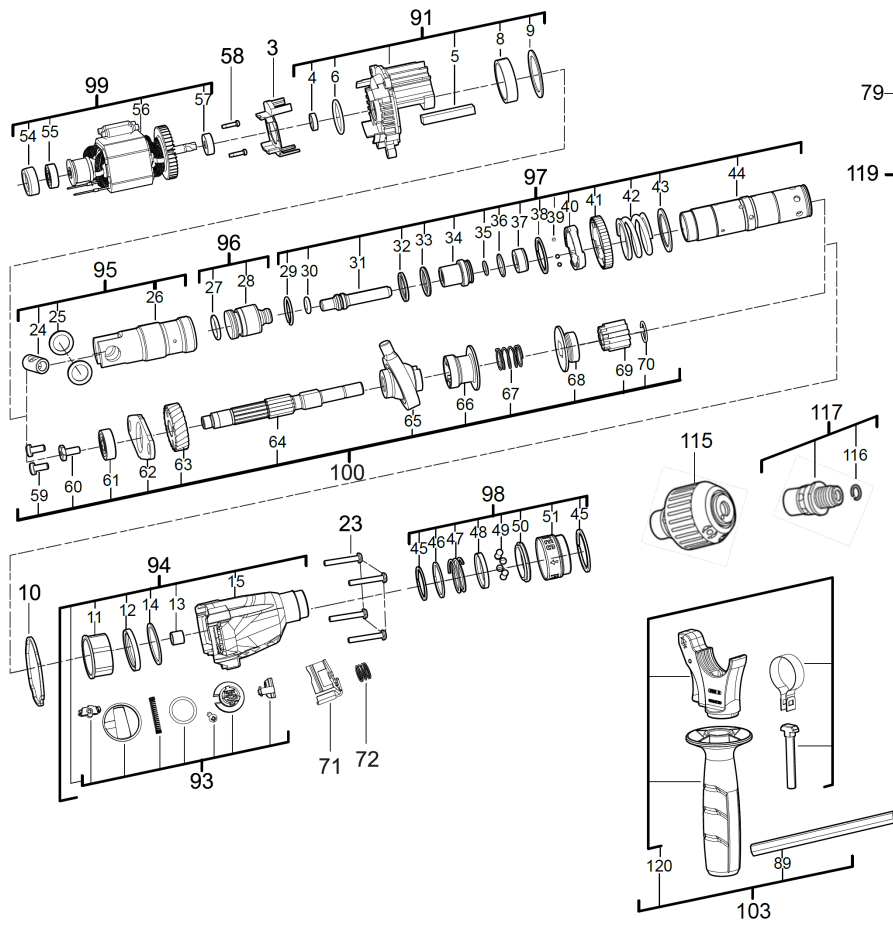

Position	Quantity	Description	Part number	EAN
0003	1	COVER	4931454439	4058546008673
0004	1	DATA PLATE	4931454440	4058546008680
0005	1	FELT	4931454441	4058546008697
0006	1	O-RING	4931454442	4058546008703
0008	1	BUSH	4931454443	4058546008710
0009	1	WASHER	633516001	4002395851324
0010	1	SEAL	4931454444	4058546008727
0011	1	BUSH	4931454445	4058546008734
0012	1	NEEDLE BEARING	4931454446	4058546008741
0013	1	NEEDLE BEARING	4931454447	4058546008758
0014	1	COMPENSATING WASHER	633514001	4002395856244
0015	1	HOUSING	4931454448	4058546008765
0023	4	SCREW	4931454449	4058546008772
0024	1	BOLT	4931454450	4058546008789
0025	2	WASHER	4931454451	4058546008796
0026	1	CYLINDER	4931454452	4058546008802
0027	1	O-RING	561994001	4002395854943
0028	1	PERCUSSION BODY	4931454453	4058546008819
0029	1	CIRCLIP	672632001	4002395851386
0030	1	O-RING	4931454454	4058546008826
0031	1	SNAP DIE	4931454509	4058546009373
0032	1	WASHER	633518001	4002395851348
0033	1	O-RING	562595001	4002395850655
0034	1	SLEEVE	692722001	4002395851973
0035	1	O-RING	4931454456	4058546008840
0036	1	O-RING	4931436819	4002395179084
0037	1	STOP WASHER	692724001	4002395851997
0038	1	HOLDING RING	4931436804	4002395180431
0039	3	BALL	611405001	4002395851201
0040	1	CLUTCH	4931454458	4058546008864
0041	1	GEARWHEEL SET	4931454459	4058546008871
0042	1	COUPLING RING	4931454460	4058546008888
0043	1	WASHER	633517001	4002395851331
0044	1	SPINDLE SLEEVE	4931454510	4058546009380
0045	2	RETAINING RING	672634004	4002395854219
0046	1	WASHER	632420001	4002395854134
0047	1	SPRING	4931454779	4058546013967
0048	1	RING	522187001	4002395856879
0049	6	BALL	681486001	4002395851928
0050	1	STOP WASHER	692726001	4002395854172
0051	1	SLEEVE	522186002	4002395856862
0052	1	CAPACITOR	4931454462	4058546008901
0053	1	SWITCH	4931454463	4058546008918
0054	1	RUBBER CAP	4931454464	4058546008925
0055	1	BALL BEARING	4931454465	4058546008932
0056	1	MOTOR	4931454466	4058546008949
0057	1	BALL BEARING	4931454467	4058546008956
0058	2	SCREW	4931454468	4058546008963
0059	2	LOCKING SCREW	661286001	4002395851362
0060	1	SCREW	4931436821	4002395179060