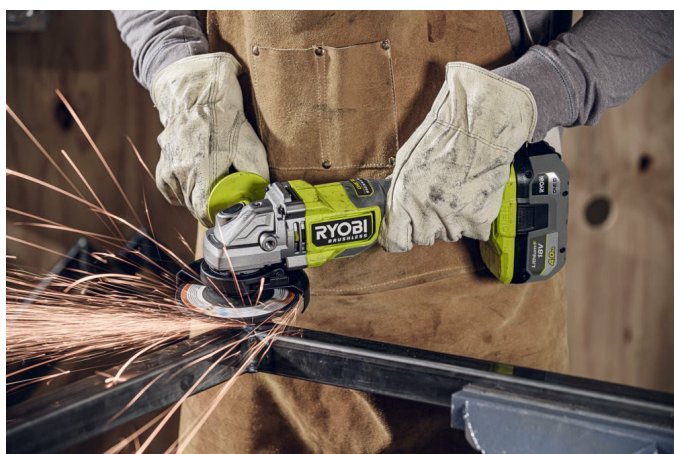

# RYOBI

18V ONE+

BRUSHLESS

3  
LETA  
ZÁRUKA

Napětí	18V
Průměr kotouče (mm)	125
Počet otáček bez zatížení (ot./min)	9200
Průměr hřídele (mm)	22
Hmotnost vč. aku (EPTA) (kg)	2.6 (RB1820C)
Obj. č.	5133006532
Dodávaný v	Více než 75 % recyklovaného kartonu
EAN kód	4892210241344
Hladina akustického tlaku - nejistota (dB(A))	3.0
Hladina akustického tlaku (Lpa)(dB(A))	78.0
Hladina akustického výkonu - nejistota (dB(A))	3.0
Hladina akustického výkonu (Lwa) (dB(A))	89.0
Hmotnost (bez aku) (Kg)	2.1
Napětí	18V
Počet dostupných akumulátorů	0
Počet otáček bez zatížení (ot./min)	9200
Průměr hřídele (mm)	22
Typ aku	Li-ion
Typ spínače	Kolébkový spínač
Variabilní rychlost	Ne
Včetně nabíječky	Ne
Vibrace při hrubém broušení - nejistota (m/s <sup>2</sup> )	1.5
Vibrace při hrubém broušení (m/s <sup>2</sup> )	5.4
Závit hřídele	M14