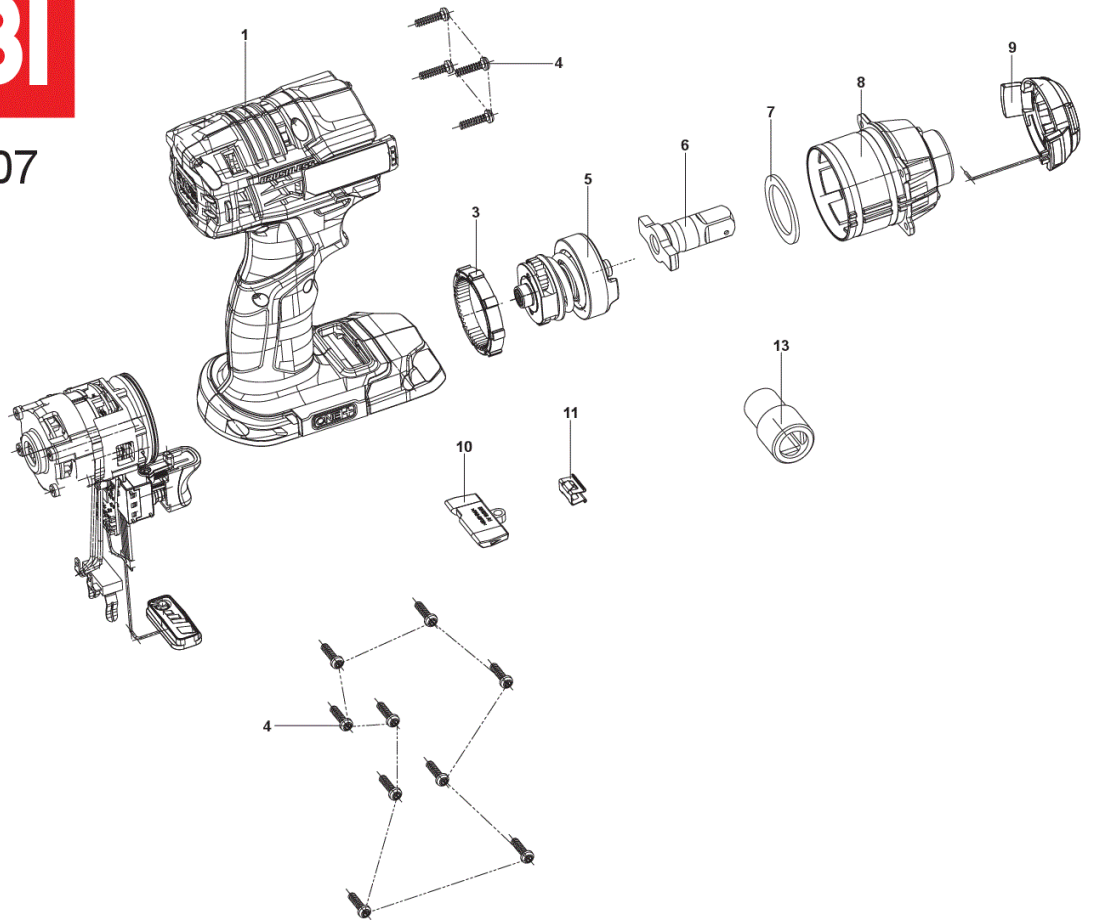

R18IW7-0 18V BRUSHLESS IMPACT WRENCH XXX

5133004220 - R18IW7-0 - 4000475007

4000475007

Position	Quantity	Description	Part number	EAN
1001	1	HOUSING	5131042420	4058546256340
1003	1	GEAR	5131042421	4058546256357
1004	13	SCREW	5131033012	4002395156924
1005	1	PERCUSSION BODY	5131042422	4058546256364
1006	1	CAM SHAFT	5131042423	4058546256371
1007	1	WASHER	5131042424	4058546256388
1008	1	OFFSET GEAR	5131042425	4058546256395
1009	1	PROTECTIVE CAP	5131042426	4058546256401
1010	1	BUTTON	5131039103	4058546024321
1011	1	BIT CLIP	5131031687	4058546193171
1013	1	BIT-ADAPTOR 6,35MM	5131031991	4058546130923